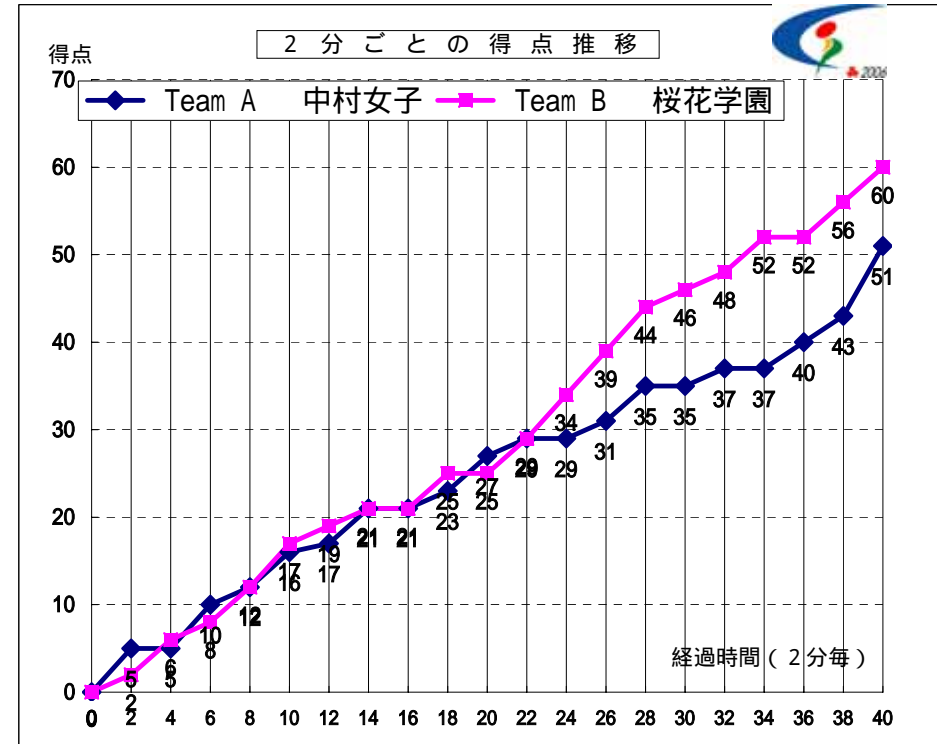

第59回 全国高等学校バスケットボール選手権大会

女子 決勝

試合日	2006年8月7日
開始時間	10:00
会場	大阪府立体育会館
コート	Mコート
試合順	1 試合目

Team A		Team B
中村女子	51	桜花学園
福岡県		愛知県

S	選手名	PTS	3 P		2 P		F T		F	REBOUND			AS	ST	BS	TO	PT									
			成功	試投	成功	試投	成功	試投		OR	DR	TOT														
			4	反町 真理子	8	0	0	4		7	0	3						1	7	9	16	0	0	0	0	37.5
5	阿刀 優美	3	1	2	0	0	0	0	0	0	0	0	0	0	0	0	2.5									
6	林 美希	0	0	2	0	3	0	0	2	0	0	0	0	0	0	0	34.0									
7	笹原 久美絵	8	2	3	1	1	0	0	0	0	0	0	0	0	0	1	5.5									
8	甲斐 望貴恵	0	0	0	0	0	0	0	0	0	0	0	0	0	0	0	0.5									
9	丸山 朋子	0	0	0	0	0	0	0	0	0	0	0	0	0	0	0	0.5									
10	森 ムチャ	10	0	0	5	20	0	0	2	2	4	6	0	2	0	7	34.0									
11	中野 和来	0	0	0	0	1	0	2	1	0	0	0	0	0	0	1	13.0									
12	吉田 千香	10	0	5	3	5	4	4	2	2	0	2	0	4	0	2	37.5									
13	大畑 未央	8	2	3	1	4	0	0	0	1	1	2	0	0	0	2	21.0									
14	小島 綾華	3	1	2	0	0	0	0	1	2	0	2	0	0	0	1	6.5									
15	渡辺 寛子	1	0	0	0	1	1	4	0	0	1	1	0	1	0	1	7.5									
16		-	-	-	-	-	-	-	-	-	-	-	-	-	-	-	-									
17		-	-	-	-	-	-	-	-	-	-	-	-	-	-	-	-									
18		-	-	-	-	-	-	-	-	-	-	-	-	-	-	-	-									
Team / Coach:									0	0	2	2					1									
合計		51	6	17	14	42	5	13	9	14	17	31	0	7	0	16	200									
RATE		35.3%	33.3%	38.5%																						

S	選手名	PTS	3 P		2 P		F T		F	REBOUND			AS	ST	BS	TO	PT									
			成功	試投	成功	試投	成功	試投		OR	DR	TOT														
			4	服部 直子	27	0	0	12		16	3	4						4	4	9	13	0	1	3	2	40.0
5	和田 静香	0	0	2	0	0	0	0	4	0	1	1	1	2	0	1	17.5									
6	堀川 夏海	10	1	1	3	6	1	2	0	0	3	3	2	1	0	1	40.0									
7	吉田 千沙	10	0	5	4	7	2	4	1	0	0	0	3	3	0	4	40.0									
8	佐藤 詩織	7	1	3	2	10	0	0	1	1	7	8	3	6	0	4	40.0									
9	牛田 悠理	-	-	-	-	-	-	-	-	-	-	-	-	-	-	-	-									
10	松村 沙也加	-	-	-	-	-	-	-	-	-	-	-	-	-	-	-	-									
11	深野 羅定咲	-	-	-	-	-	-	-	-	-	-	-	-	-	-	-	-									
12	小泉 遥	-	-	-	-	-	-	-	-	-	-	-	-	-	-	-	-									
13	木林 稚栄	-	-	-	-	-	-	-	-	-	-	-	-	-	-	-	-									
14	後藤 彩	6	0	1	3	4	0	2	2	2	0	2	0	1	1	1	22.5									
15	高田 真希	-	-	-	-	-	-	-	-	-	-	-	-	-	-	-	-									
16		-	-	-	-	-	-	-	-	-	-	-	-	-	-	-	-									
17		-	-	-	-	-	-	-	-	-	-	-	-	-	-	-	-									
18		-	-	-	-	-	-	-	-	-	-	-	-	-	-	-	-									
Team / Coach:									0	2	5	7					2									
合計		60	2	12	24	43	6	12	12	9	25	34	9	14	4	15	200									
RATE		16.7%	55.8%	50.0%																						

CTO	1・2P	3・4P	OT1	OT2	OT3	OT4
TeamA	15:17	19:16	23:46	33:09		
TeamB	13:21	19:16	34:54			

タイムアウトは経過時間で表示しています

戦評
今大会、安定した力を発揮した第1シード中村女子と、現在5大会連続でタイトルを逃している状況の桜花学園との決勝戦。組織力で上回った桜花学園が2年ぶりに女王復権。日本屈指のセンター中村女子#10森を完璧に押さえる桜花学園#4服部。その服部は強いリング下のプレイで着実に加点していく。かたや中村女子は#13大畑が今大会ケガから復帰して素晴らしい活躍を見せ第1P、16対17で、桜花学園がわずか1点のリード。中村女子#10森に代わり出場の#15渡辺のフリースローですぐに追いつく。そこから両チーム共に4分間シュートが決まらず、ストレスの溜まる展開に。そこを抜け出したのが桜花学園#4服部の速攻、#6堀川のハイポストでのジャンプシュート。流れが傾くかと思えたが、中村女子#12吉田のフリースローや#10森のリング下でのシュートでイーブンの戦い。ここでは中村女子が1ゴールリードで後半へ。中村女子は2-2-1ゾーンプレス。桜花学園はオールコートマンツーマンにディフェンスを変えての後半スタート。先にベースを掴んだのは桜花学園、#14後藤、#4服部のインサイド。またトランジションの速さで上回り2ガードの機動力を活かすことに成功。途中、中村女子は2-1-2ゾーンを使いガード陣へのプレッシャーを高めるが、桜花学園のリードが徐々に広がり46-35で第3P終了。勝負の第4P、中村女子1-2-2のゾーンプレス。#10の森の1対1が決まらず52対37となったところでたまたまタイムアウト。なかなか気持ちよくシュートまでいけない状態が続く。残り2分、オールメンバーチェンジを試みた中村女子。思い切ったシュートを打ち必死で走るが追いつくことはなく60対51で桜花学園が大坂夏の陣を飾る。

主審	平 育 雄	副審	須 黒 祥 子	戦評	楠本和生