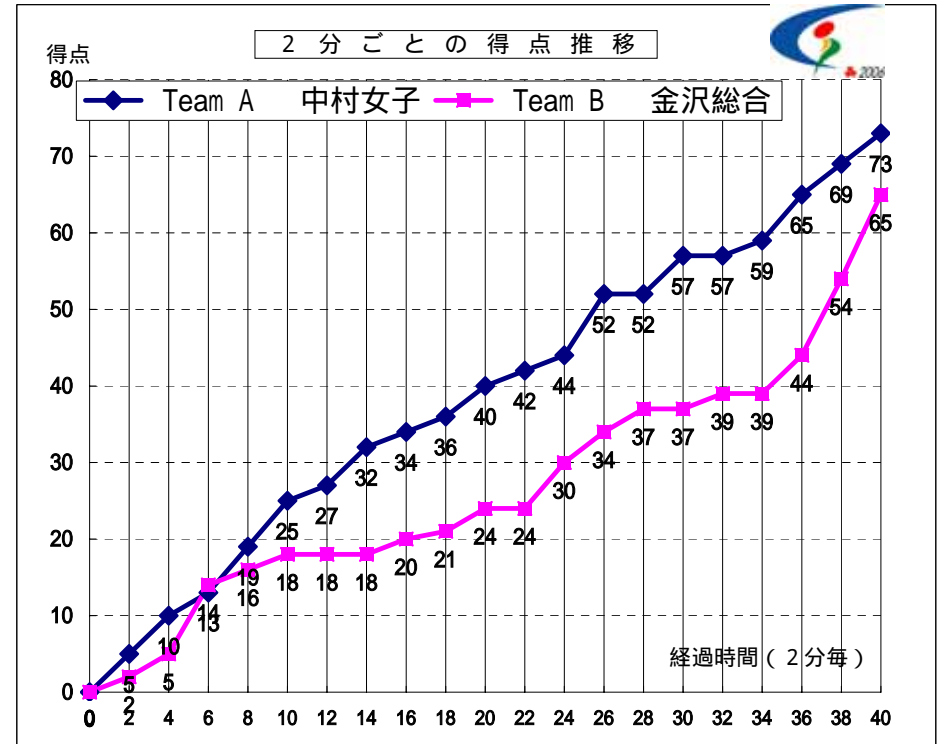

第59回 全国高等学校バスケットボール選手権大会

女子 準決勝

試合日	2006年8月6日
開始時間	11:40
会場	大阪府立体育会館
コート	Mコート
試合順	2 試合目

Team A		Team B
中村女子	73	金沢総合
福岡県	(25 - 18 15 - 6 17 - 13 16 - 28)	神奈川県

S	選手名	PTS	3 P		2 P		F T		F	REBOUND			AS	ST	BS	TO	PT
			成功	試投	成功	試投	成功	試投		OR	DR	TOT					
			4	反町 真理子	13	0	0	6		12	1	4					
5	阿刀 優美	-	-	-	-	-	-	-	-	-	-	-	-	-	-	-	-
6	林 美希	0	0	4	0	0	0	0	0	0	0	0	0	0	0	2	22.5
7	笹原 久美絵	0	0	0	0	0	0	0	0	0	0	0	0	0	0	1	4.5
8	甲斐 望貴恵	-	-	-	-	-	-	-	-	-	-	-	-	-	-	-	-
9	丸山 朋子	-	-	-	-	-	-	-	-	-	-	-	-	-	-	-	-
10	森 ムチャ	14	0	0	5	13	4	4	1	1	10	11	1	1	3	2	35.5
11	中野 和来	7	2	5	0	0	1	2	0	0	0	0	0	0	0	1	13.0
12	吉田 千香	21	1	4	7	7	4	7	0	1	1	2	5	6	0	2	39.0
13	大畑 未央	11	3	3	1	6	0	0	1	0	2	2	1	1	1	4	18.0
14	小島 綾華	5	1	3	1	5	0	0	1	1	3	4	0	1	0	0	24.5
15	渡辺 寛子	2	0	0	1	1	0	0	0	1	0	1	0	0	0	0	4.5
16		-	-	-	-	-	-	-	-	-	-	-	-	-	-	-	-
17		-	-	-	-	-	-	-	-	-	-	-	-	-	-	-	-
18		-	-	-	-	-	-	-	-	-	-	-	-	-	-	-	-
Team / Coach:									0	0	7	7				2	
合計		73	7	19	21	44	10	17	5	8	38	46	7	9	5	18	200
RATE			36.8%		47.7%		58.8%										

S	選手名	PTS	3 P		2 P		F T		F	REBOUND			AS	ST	BS	TO	PT
			成功	試投	成功	試投	成功	試投		OR	DR	TOT					
			4	大智 愛佳	1	0	1	0		1	1	2					
5	岩澤 真奈美	6	0	4	3	5	0	0	1	4	3	7	1	3	0	4	20.0
6	釘屋 綾子	12	3	6	1	5	1	2	1	2	2	4	0	1	0	0	24.5
7	中畑 恵里	11	3	12	1	11	0	0	5	2	2	4	2	0	0	5	37.0
8	武笠 恵理	4	0	0	2	11	0	0	3	2	3	5	0	0	1	1	39.5
9	傳田 みのり	-	-	-	-	-	-	-	-	-	-	-	-	-	-	-	-
10	金山 舞穂	-	-	-	-	-	-	-	-	-	-	-	-	-	-	-	-
11	長谷川 由佳	11	3	5	1	1	0	0	0	1	1	2	0	1	0	0	8.5
12	秋本 理乃	-	-	-	-	-	-	-	-	-	-	-	-	-	-	-	-
13	中村 茜	12	2	3	3	8	0	0	4	1	4	5	1	5	0	1	34.5
14	小谷 紀子	8	0	0	4	6	0	0	3	2	3	5	0	0	0	0	21.0
15	浅野 綾子	-	-	-	-	-	-	-	-	-	-	-	-	-	-	-	-
16		-	-	-	-	-	-	-	-	-	-	-	-	-	-	-	-
17		-	-	-	-	-	-	-	-	-	-	-	-	-	-	-	-
18		-	-	-	-	-	-	-	-	-	-	-	-	-	-	-	-
Team / Coach:									0	0	3	3				0	
合計		65	11	31	15	48	2	4	18	16	26	42	4	10	1	12	200
RATE			35.5%		31.3%		50.0%										