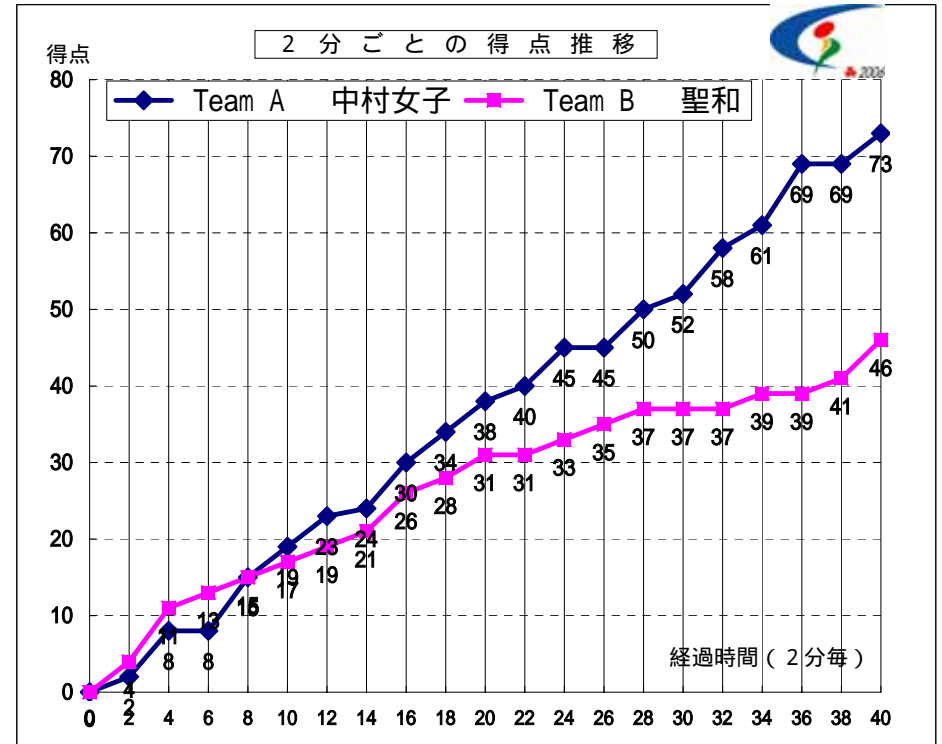

第59回 全国高等学校バスケットボール選手権大会

女子 4回戦

試合日 2006年8月5日
開始時間 11:40
会場 大阪府立体育会館
コート Aコート
試合順 2 試合目

Team A		Team B
中村女子	73	聖和
福岡県	(19 - 17)	宮城県
	(19 - 14)	
	(14 - 6)	
	(21 - 9)	
	-	
	46	

Team A 中村女子		PTS	3 P		2 P		F T		F	REBOUND			AS	ST	BS	TO	PT							
S	選手名		成功	試投	成功	試投	成功	試投		OR	DR	TOT												
4	反町 真理子		17	0	0	7	11	3		5	3	9						6	15	1	0	1	4	37.0
5	阿刀 優美	0	0	0	0	0	0	0	0	0	0	0	0	0	0	1	2.5							
6	林 美希	6	2	2	0	2	0	0	0	0	3	3	3	4	0	1	28.5							
7	笹原 久美絵	12	4	8	0	0	0	0	0	1	0	1	0	0	0	0	12.5							
8	甲斐 望貴恵	0	0	0	0	0	0	0	0	0	0	0	0	0	0	0	3.0							
9	丸山 朋子	2	0	0	1	1	0	0	0	0	0	0	0	1	0	1	3.0							
10	森 ムチャ	13	0	0	6	16	1	2	0	3	6	9	1	2	3	5	26.0							
11	中野 和来	2	0	0	1	1	0	0	2	0	2	2	0	0	0	4	10.5							
12	吉田 千香	2	0	0	0	2	2	2	0	0	2	2	2	1	0	0	35.0							
13	大畑 未央	7	1	2	2	5	0	0	0	0	3	3	1	0	2	3	18.5							
14	小島 綾華	6	0	1	2	4	2	2	1	0	1	1	0	0	0	0	8.5							
15	渡辺 寛子	6	0	1	3	6	0	0	1	1	3	4	0	0	2	1	15.0							
16		-	-	-	-	-	-	-	-	-	-	-	-	-	-	-	-							
17		-	-	-	-	-	-	-	-	-	-	-	-	-	-	-	-							
18		-	-	-	-	-	-	-	-	-	-	-	-	-	-	-	-							
Team / Coach:									0	3	4	7					3							
合計		73	7	14	22	48	8	11	7	17	30	47	8	8	8	23	200							
RATE		50.0%			45.8%			72.7%																

Team B 聖和		PTS	3 P		2 P		F T		F	REBOUND			AS	ST	BS	TO	PT							
S	選手名		成功	試投	成功	試投	成功	試投		OR	DR	TOT												
4	大友 静香		5	0	2	2	7	1		1	2	0						1	1	0	0	0	1	18.0
5	三浦 奈々	4	0	1	2	6	0	0	0	1	1	2	0	0	1	1	28.0							
6	原田 実可子	0	0	0	0	0	0	0	0	0	0	0	0	0	0	0	1.5							
7	佐々木 ゆみ	7	0	3	3	13	1	2	2	0	2	2	2	4	0	3	37.5							
8	永野 友香里	12	0	0	6	14	0	0	2	3	10	13	0	4	0	0	40.0							
9	平間 美優	15	1	5	5	14	2	2	3	0	2	2	0	0	1	0	31.0							
10	佐藤 恵美	2	0	0	1	1	0	0	3	0	0	0	0	1	0	0	11.0							
11	佐藤 友美	1	0	0	0	1	1	2	3	6	2	8	0	3	0	0	27.5							
12	関根 美穂	-	-	-	-	-	-	-	-	-	-	-	-	-	-	-	-							
13	早坂 妙江	-	-	-	-	-	-	-	-	-	-	-	-	-	-	-	-							
14	藤原 沙也歌	0	0	1	0	0	0	0	0	0	1	1	0	0	0	0	5.5							
15	佐々 満里奈	-	-	-	-	-	-	-	-	-	-	-	-	-	-	-	-							
16		-	-	-	-	-	-	-	-	-	-	-	-	-	-	-	-							
17		-	-	-	-	-	-	-	-	-	-	-	-	-	-	-	-							
18		-	-	-	-	-	-	-	-	-	-	-	-	-	-	-	-							
Team / Coach:									0	0	2	2					2							
合計		46	1	12	19	56	5	7	15	10	21	31	2	12	2	7	200							
RATE		8.3%			33.9%			71.4%																

CTO	1・2P	3・4P	OT1	OT2	OT3	OT4
TeamA	15:16	18:57	37:49			
TeamB	13:29	23:06	33:33			

タイムアウトは経過時間で表示しています

戦評

第1シードで優勝を狙う中村学園女子、全員バスケットで準決勝進出を狙う聖和学園の対戦は、両者気迫のこもったゲームであったが、高さを生かした中村女子が勝利しベスト4進出を決めた。

第1P、中村女子は高さを生かし#10森にボールを集め、#4反町へのハイ・ロープレーで得点する。対する聖和は#4大友、#10佐藤の得点で応戦する。その後、両者一進一退の攻防を展開。終了間際、中村女子は#10森の得点で2点リードし第2Pへ。第2P、中村女子は#10森からのハイ・ロープレーで加点し、徐々にリズムを掴む。中村女子はインサイドの攻撃、聖和は#9平間を中心にアウトサイドの攻撃で互角の展開。その後、中村女子#10森の得点で7点リードし前半終了。

第3P、序盤、中村女子はディフェンスを頑張り#6林の3Pなどで12点差にする(聖和タイムアウト)。タイムアウト後、聖和はディフェンスを頑張り反撃の糸口を掴もうとするが、肝心のアウトサイドシュートが入らない。中村女子は#4反町の得点で15点リードし第4Pへ。第4P、何とか点差を縮めようとする聖和だがミスが出てしまい、逆に中村女子#7笹原が3Pを決め21点差となる。これ以上点を離されたくない聖和は、ゾーンとマンツーマンを併用し相手のミスを誘おうとするが、中村女子は落ち着いて終始ゲームをコントロールする。聖和は#8永野、#9平間の得点で最後まで粘りを見せるが、73対46で中村女子が勝利した。

主審	大家 一	副審	須黒 祥子	戦評	石司 雅実