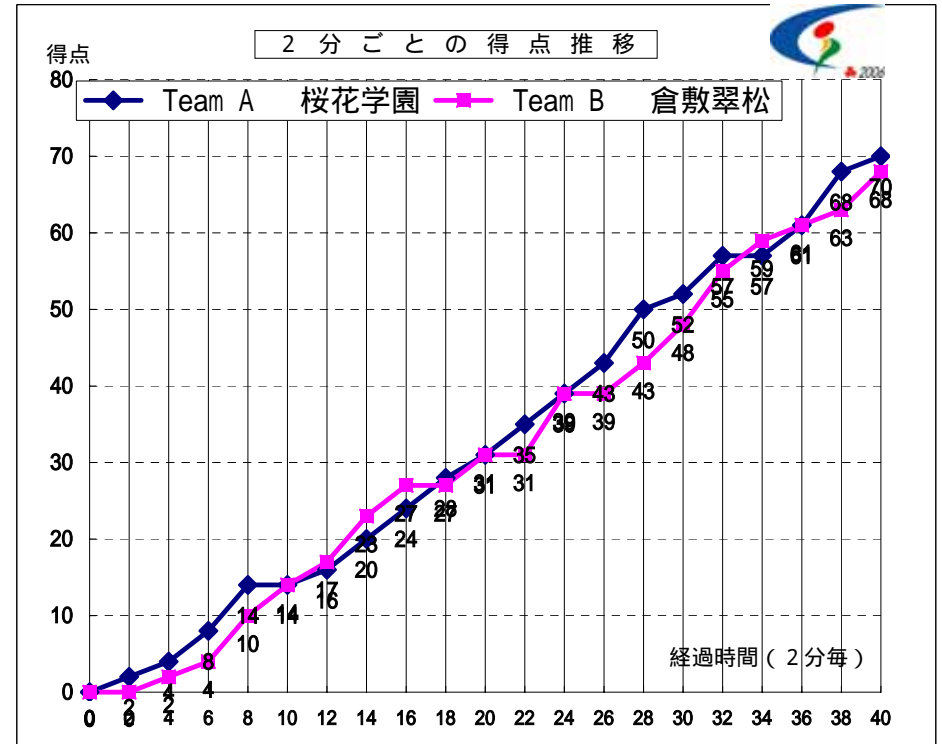

第59回 全国高等学校バスケットボール選手権大会

女子 4回戦

試合日	2006年8月5日
開始時間	10:00
会場	大阪府立体育会館
コート	Aコート
試合順	1 試合目

Team A		Team B
桜花学園	70	68
愛知県	(14 - 14)	倉敷翠松
	(17 - 17)	岡山県
	(21 - 17)	
	(18 - 20)	

	S	選手名	PTS	3 P		2 P		F T		F	REBOUND			AS	ST	BS	TO	PT									
				成功	試投	成功	試投	成功	試投		OR	DR	TOT														
				4	服部 直子	12	0	0	5		10	2	3						3	2	4	6	3	0	2	4	40.0
5	和田 静香	11	1	4	4	10	0	0	4	2	3	5	3	3	0	1	34.0										
6	堀川 夏海	10	0	2	5	13	0	2	0	0	7	7	1	1	0	1	40.0										
7	吉田 千沙	25	1	2	10	21	2	2	3	3	5	8	3	0	1	2	40.0										
8	佐藤 詩織	10	1	2	1	8	5	9	1	0	13	13	2	1	0	2	40.0										
9	牛田 悠理	-	-	-	-	-	-	-	-	-	-	-	-	-	-	-	-										
10	松村 沙也加	-	-	-	-	-	-	-	-	-	-	-	-	-	-	-	-										
11	深野 羅定咲	-	-	-	-	-	-	-	-	-	-	-	-	-	-	-	-										
12	小泉 遥	-	-	-	-	-	-	-	-	-	-	-	-	-	-	-	-										
13	木林 稚栄	-	-	-	-	-	-	-	-	-	-	-	-	-	-	-	-										
14	後藤 彩	2	0	0	1	2	0	0	1	2	0	2	0	0	1	0	6.0										
15	高田 真希	-	-	-	-	-	-	-	-	-	-	-	-	-	-	-	-										
16		-	-	-	-	-	-	-	-	-	-	-	-	-	-	-	-										
17		-	-	-	-	-	-	-	-	-	-	-	-	-	-	-	-										
18		-	-	-	-	-	-	-	-	-	-	-	-	-	-	-	-										
Team / Coach:									0	6	5	11					0										
合計			70	3	10	26	64	9	16	12	15	37	52	12	5	4	10	200									
RATE				30.0%		40.6%		56.3%																			

	S	選手名	PTS	3 P		2 P		F T		F	REBOUND			AS	ST	BS	TO	PT									
				成功	試投	成功	試投	成功	試投		OR	DR	TOT														
				4	井上 明子	4	0	4	2		3	0	0						4	1	8	9	4	2	1	3	40.0
5	中塚 雅恵	0	0	0	0	0	0	0	0	0	0	0	0	0	0	0	0.5										
6	野井 知尋	-	-	-	-	-	-	-	-	-	-	-	-	-	-	-	-										
7	遠藤 麻衣子	-	-	-	-	-	-	-	-	-	-	-	-	-	-	-	-										
8	平松 彩香	-	-	-	-	-	-	-	-	-	-	-	-	-	-	-	-										
9	原 彩	17	3	11	4	7	0	0	1	0	1	1	2	1	0	2	40.0										
10	菅野 千尋	10	0	1	4	8	2	2	3	4	3	7	1	2	0	6	40.0										
11	真木 智代	-	-	-	-	-	-	-	-	-	-	-	-	-	-	-	-										
12	山田 有紀	7	1	5	2	5	0	0	5	1	1	2	1	0	0	1	39.5										
13	青江 沙希	-	-	-	-	-	-	-	-	-	-	-	-	-	-	-	-										
14	青井 心	-	-	-	-	-	-	-	-	-	-	-	-	-	-	-	-										
15	Banna Diop	30	0	1	14	27	2	2	4	1	14	15	0	2	6	2	40.0										
16		-	-	-	-	-	-	-	-	-	-	-	-	-	-	-	-										
17		-	-	-	-	-	-	-	-	-	-	-	-	-	-	-	-										
18		-	-	-	-	-	-	-	-	-	-	-	-	-	-	-	-										
Team / Coach:									0	1	5	6					0										
合計			68	4	22	26	50	4	4	17	8	32	40	8	7	7	14	200									
RATE				18.2%		52.0%		100.0%																			

CTO	1・2P	3・4P	OT1	OT2	OT3	OT4
TeamA	5:43 13:46	29:17 33:59	39:01			
TeamB	15:15 18:53	26:04 37:58	39:02			

タイムアウトは経過時間で表示しています

戦評

優勝候補筆頭の桜花学園と196cmの留学生Banna Diop擁する倉敷翠松の対戦。最後まで勝負の行方が分らない試合展開となったが、桜花学園が粘りに粘った倉敷翠松を最後に振り切り準決勝へ駒を進めた。第1P、両チーム共ハーフコートマンツーマンで静かな立ち上がり。桜花学園#4服部と倉敷翠松#15Banna Diopの両センターが互いに牽制しあう中、桜花学園は#7吉田が連続してシュートを決めると、倉敷翠松も#15Banna Diopのリバウンドで残り3分8対8の同点。その後桜花学園はミスも出てペースを掴めぬまま第2Pへ。第2P、倉敷翠松は#15Banna Diopが大車輪の活躍。ディフェンスでシュートブロックを連発すると、オフェンスでもインサイドで1対1を決めるなどし、残り4分で5点リードする。しかし桜花学園も#15Banna Diopを外へ引っ張り出し、#7吉田が確実にシュートを決めるなどして互いに譲らず同点のまま後半へ。第3P開始早々、桜花学園#4服部がリング下で得点すると、倉敷翠松もようやく#9原が連続して3Pを決めるなど、一進一退の攻防が続く。しかし残り3分、倉敷翠松がディフェンスを3-2ゾーンに変えたところを桜花学園は#8佐藤の3P、#4服部のシュートなどで4点リードを奪い第4Pへ。勝負の第4P、桜花学園は#5和田の3Pでリードを広げるが、負けじと倉敷翠松も#15Banna Diop、#9原が得点し3分57対57の同点。そこから試合はもつれにもつれ、一時桜花学園は5点のリードを奪うも、倉敷翠松は#10菅野のバスケットカウントなどでまたもや同点。しかし残り9.8秒、桜花学園は#8佐藤がフリースローを決め僅差で勝利した。

主審	藤本 洋	副審	清水 幹治	戦評	原田 智