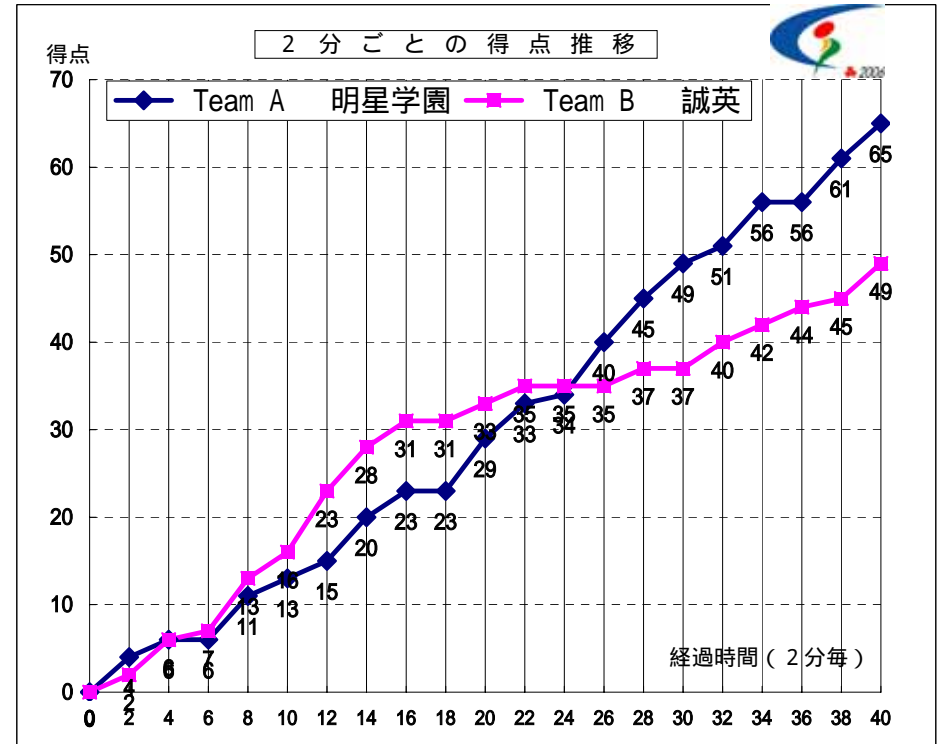

第59回 全国高等学校バスケットボール選手権大会

女子 3回戦

試合日 2006年8月4日
 開始時間 13:20
 会場 東大阪アリーナ
 コート Gコート
 試合順 3 試合目

Team A		Team B
明星学園	65	49
東京都	13 - 16 16 - 17 20 - 4 16 - 12	誠英 山口県

	S	選手名	PTS	3 P		2 P		F T		F	REBOUND			AS	ST	BS	TO	PT
				成功	試投	成功	試投	成功	試投		OR	DR	TOT					
				4	◎	飯野 葉李	19	0	2		7	24	5					
5	◎	中島ひろみ	5	0	1	2	5	1	2	1	0	3	3	6	2	0	7	40.0
6		佐橋 和枝	1	0	0	0	0	1	2	0	0	0	0	0	1	0	0	1.5
7	◎	鄭 雯	9	0	0	3	4	3	4	2	1	7	8	0	0	0	3	22.5
8		桐山 唯子	-	-	-	-	-	-	-	-	-	-	-	-	-	-	-	-
9	◎	森 有加里	8	0	0	4	8	0	0	4	5	6	11	2	10	0	5	38.0
10		張 楠	0	0	0	0	0	0	0	0	0	0	0	0	0	0	0	0.5
11		石井 梨乃	3	0	1	1	2	1	2	1	1	1	2	0	1	0	0	7.0
12		大房 弥世	-	-	-	-	-	-	-	-	-	-	-	-	-	-	-	-
13		内田 美緒	2	0	0	1	4	0	0	2	1	4	5	0	1	0	1	17.5
14		菅原 梨沙	12	3	6	0	7	3	4	0	2	9	11	1	1	2	3	25.0
15	◎	平田 智子	6	0	0	2	6	2	2	1	2	0	2	1	0	0	1	10.5
16			-	-	-	-	-	-	-	-	-	-	-	-	-	-	-	-
17			-	-	-	-	-	-	-	-	-	-	-	-	-	-	-	-
18			-	-	-	-	-	-	-	-	-	-	-	-	-	-	-	-
Team / Coach:										0	3	5	8				0	
合計			65	3	10	20	60	16	26	13	21	39	60	15	18	4	26	200
RATE			30.0%	33.3%	61.5%													

Team B 誠英			3 P		2 P		F T		F	REBOUND			AS	ST	BS	TO	PT	
S	選手名	PTS	成功	試投	成功	試投	成功	試投		OR	DR	TOT						
			4	◎	田中 優美	13	1	3		5	16	0						0
5		藤本 菜菜香	0	0	0	0	0	0	0	2	0	1	1	0	0	1	2	8.5
6		樋口 桃子	0	0	0	0	0	0	2	0	0	0	0	0	2	0	0	4.0
7		重森 由香	1	0	1	0	0	1	2	2	3	1	4	1	0	0	2	14.0
8	◎	西田 亜由美	2	0	0	0	6	2	4	4	1	5	6	0	5	2	3	37.0
9	◎	梶田 茜	12	0	0	5	12	2	2	3	1	8	9	2	1	1	5	29.5
10	◎	長光 紅音	5	0	1	2	3	1	2	2	3	1	4	1	2	0	1	22.5
11		藤井 美沙	0	0	0	0	0	0	0	0	0	1	1	1	0	0	1	2.0
12	◎	前田 清華	4	0	1	2	5	0	0	3	0	1	1	1	0	1	3	10.0
13		松森 明日香	12	4	15	0	2	0	0	0	0	1	1	0	1	0	4	22.0
14		林 裕里	0	0	0	0	0	0	0	0	0	0	0	0	0	0	0	4.0
15		岡 歩	0	0	1	0	1	0	0	2	2	2	4	1	2	0	0	13.0
16			-	-	-	-	-	-	-	-	-	-	-	-	-	-	-	-
17			-	-	-	-	-	-	-	-	-	-	-	-	-	-	-	-
18			-	-	-	-	-	-	-	-	-	-	-	-	-	-	-	-
Team / Coach:										0	5	1	6				2	
合計			49	5	22	14	45	6	12	21	16	25	41	11	20	5	25	200
RATE			22.7%	31.1%	50.0%													