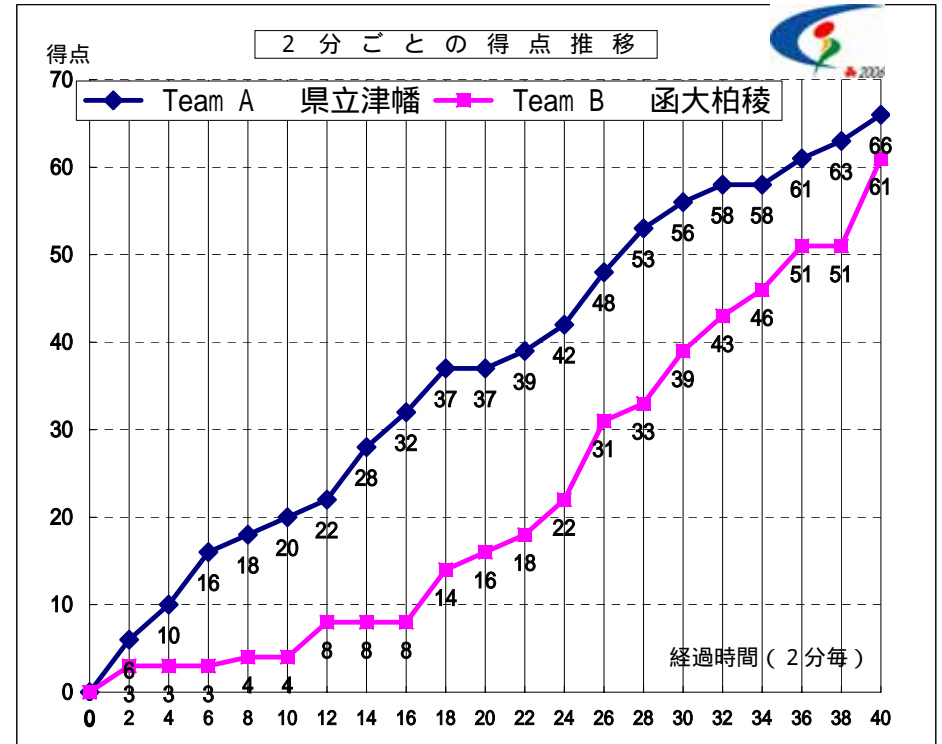

# 第59回 全国高等学校バスケットボール選手権大会

女子 3回戦

試合日 2006年8月4日  
 開始時間 11:40  
 会場 東大阪アリーナ  
 コート Gコート  
 試合順 2 試合目

Team A		Team B
県立津幡	66	61
石川県	( 20 - 4 17 - 12 19 - 23 10 - 22 )	函大柏稜
		北海道

S	選手名	PTS	3 P		2 P		F T		F	REBOUND			AS	ST	BS	TO	PT
			成功	試投	成功	試投	成功	試投		OR	DR	TOT					
			4	松村 育実	14	0	2	7		15	0	2					
5	池田 智美	19	0	5	7	13	5	8	1	1	2	3	2	4	0	4	40.0
6	浅野 瞳	-	-	-	-	-	-	-	-	-	-	-	-	-	-	-	-
7	橋本 彩	15	0	0	7	12	1	3	3	1	9	10	1	1	0	7	35.0
8	宮嶋 千華	-	-	-	-	-	-	-	-	-	-	-	-	-	-	-	-
9	一后 優美	11	3	8	1	2	0	0	1	0	4	4	0	1	0	1	40.0
10	中山 泉	-	-	-	-	-	-	-	-	-	-	-	-	-	-	-	-
11	田村 香里	-	-	-	-	-	-	-	-	-	-	-	-	-	-	-	-
12	小宿 咲	-	-	-	-	-	-	-	-	-	-	-	-	-	-	-	-
13	八坂 佳枝	0	0	0	0	0	0	0	0	1	0	1	0	0	0	0	4.0
14	竹林 陽香	4	0	1	2	6	0	0	2	5	6	11	0	2	0	2	29.0
15	宮森 智子	3	0	0	1	5	1	1	1	1	1	2	2	0	0	1	16.0
16		-	-	-	-	-	-	-	-	-	-	-	-	-	-	-	-
17		-	-	-	-	-	-	-	-	-	-	-	-	-	-	-	-
18		-	-	-	-	-	-	-	-	-	-	-	-	-	-	-	-
Team / Coach:									0	0	7	7				0	
合計		66	3	16	25	53	7	14	10	9	32	41	10	11	0	20	200
RATE		18.8%		47.2%		50.0%											

Team B 函大柏稜		PTS	3 P		2 P		F T		F	REBOUND			AS	ST	BS	TO	PT
S	選手名		成功	試投	成功	試投	成功	試投		OR	DR	TOT					
4	小山田 舞		11	0	0	5	15	1		2	4	1					
5	矢農 友里恵	15	1	2	6	20	0	0	2	1	9	10	1	3	2	2	40.0
6	菊池 利華	13	1	1	4	5	2	2	4	2	3	5	1	4	0	7	36.0
7	境藤 昌江	13	2	13	3	6	1	2	1	2	3	5	0	1	0	4	40.0
8	竹内 彩	9	1	3	3	3	0	0	2	3	5	8	0	2	0	1	28.0
9	鳴海 美香	-	-	-	-	-	-	-	-	-	-	-	-	-	-	-	-
10	伊藤 彩	0	0	0	0	1	0	0	1	2	0	2	0	0	0	0	3.5
11	菅原 裕美子	0	0	0	0	0	0	0	1	0	1	1	0	0	0	3	8.0
12	片原 茉莉子	-	-	-	-	-	-	-	-	-	-	-	-	-	-	-	-
13	加我 唯	-	-	-	-	-	-	-	-	-	-	-	-	-	-	-	-
14	坂本 杏紗	0	0	0	0	0	0	0	0	0	1	1	0	0	0	1	7.5
15	赤井 裕香	-	-	-	-	-	-	-	-	-	-	-	-	-	-	-	-
16		-	-	-	-	-	-	-	-	-	-	-	-	-	-	-	-
17		-	-	-	-	-	-	-	-	-	-	-	-	-	-	-	-
18		-	-	-	-	-	-	-	-	-	-	-	-	-	-	-	-
Team / Coach:									0	1	2	3				0	
合計		61	5	19	21	50	4	6	15	12	27	39	2	12	3	22	200
RATE		26.3%		42.0%		66.7%											

CTO	1・2P	3・4P	OT1	OT2	OT3	OT4
TeamA		34:59 38:46				
TeamB	2:10 6:06	37:16 39:15 39:38				

タイムアウトは経過時間で表示しています