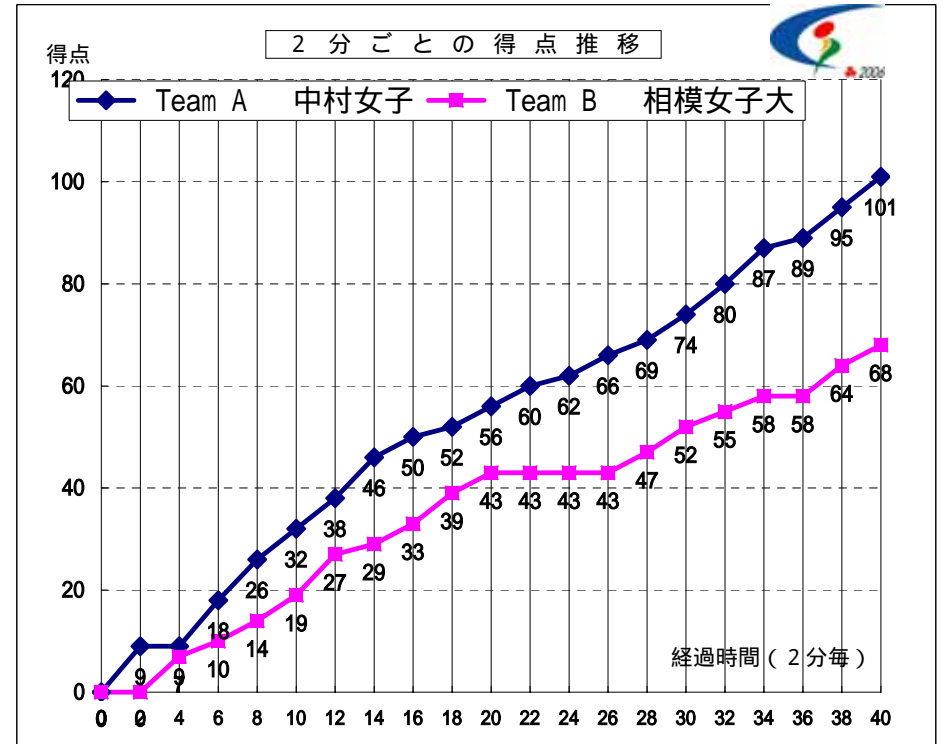

第59回 全国高等学校バスケットボール選手権大会

女子 3回戦

試合日 2006年8月4日
 開始時間 15:00
 会場 東大阪アリーナ
 コート Fコート
 試合順 4 試合目

Team A		Team B
中村女子	101	相模女子大
福岡県	(32 - 19)	神奈川県
	(24 - 24)	
	(18 - 9)	
	(27 - 16)	
	68	

S	選手名	PTS	3 P		2 P		F T		F	REBOUND			AS	ST	BS	TO	PT
			成功	試投	成功	試投	成功	試投		OR	DR	TOT					
			4	反町 真理子	16	0	0	6		10	4	4					
5	阿刀 優美	2	0	1	1	1	0	2	0	0	0	0	1	0	0	1	6.0
6	林 美希	4	0	1	1	1	2	2	1	0	1	1	1	0	0	0	11.0
7	笹原 久美絵	5	1	2	1	1	0	0	0	0	0	0	0	0	0	2	6.0
8	甲斐 望貴恵	0	0	2	0	0	0	0	0	0	0	0	0	0	0	0	3.0
9	丸山 朋子	0	0	0	0	0	0	0	0	0	0	0	0	0	0	1	1.0
10	森 ムチャ	21	0	1	9	13	3	4	3	2	5	7	2	1	1	3	23.0
11	中野 和来	6	1	2	1	1	1	2	0	0	3	3	1	0	0	3	17.0
12	吉田 千香	9	0	1	4	5	1	4	1	0	1	1	6	3	0	2	30.0
13	大畑 未央	22	1	2	9	14	1	1	2	3	2	5	4	1	0	4	26.0
14	小島 綾華	10	0	1	4	10	2	5	0	1	2	3	4	2	0	4	26.0
15	渡辺 寛子	6	0	0	3	7	0	2	2	5	3	8	3	2	4	0	23.0
16		-	-	-	-	-	-	-	-	-	-	-	-	-	-	-	-
17		-	-	-	-	-	-	-	-	-	-	-	-	-	-	-	-
18		-	-	-	-	-	-	-	-	-	-	-	-	-	-	-	-
Team / Coach:									0	2	5	7				3	
合計		101	3	13	39	63	14	26	11	22	33	55	24	9	8	26	200
RATE			23.1%		61.9%		53.8%										

Team B 相模女子大		PTS	3 P		2 P		F T		F	REBOUND			AS	ST	BS	TO	PT
S	選手名		成功	試投	成功	試投	成功	試投		OR	DR	TOT					
4	榎本 香耶		8	0	0	4	13	0		0	4	5					
5	埴 夏子	3	0	0	1	2	1	2	2	2	4	6	0	2	0	3	20.5
6	今野 紗央里	20	1	2	7	20	3	3	4	4	2	6	3	3	0	5	38.0
7	栗田 志織	7	0	2	2	5	3	4	2	0	0	0	2	0	0	3	19.0
8	青山 紗里衣	8	1	1	2	8	1	2	3	1	0	1	3	4	0	7	33.5
9	木村 優里	11	1	4	3	4	2	4	3	1	1	2	3	3	0	3	27.5
10	坂内 美菜	11	3	7	1	2	0	0	3	1	0	1	2	2	0	4	20.5
11	清治 波瑠奈	-	-	-	-	-	-	-	-	-	-	-	-	-	-	-	-
12	武藤 幸子	0	0	0	0	0	0	0	1	0	0	0	0	0	0	0	2.0
13	黒畑 瞳	0	0	0	0	0	0	0	1	0	0	0	0	0	0	0	1.0
14	秋田 真望	0	0	1	0	0	0	0	0	0	0	0	0	0	1	0	1.0
15	塚原 朋	-	-	-	-	-	-	-	-	-	-	-	-	-	-	-	-
16		-	-	-	-	-	-	-	-	-	-	-	-	-	-	-	-
17		-	-	-	-	-	-	-	-	-	-	-	-	-	-	-	-
18		-	-	-	-	-	-	-	-	-	-	-	-	-	-	-	-
Team / Coach:									0	4	3	7				0	
合計		68	6	17	20	54	10	15	23	18	14	32	14	17	2	27	200
RATE			35.3%		37.0%		66.7%										