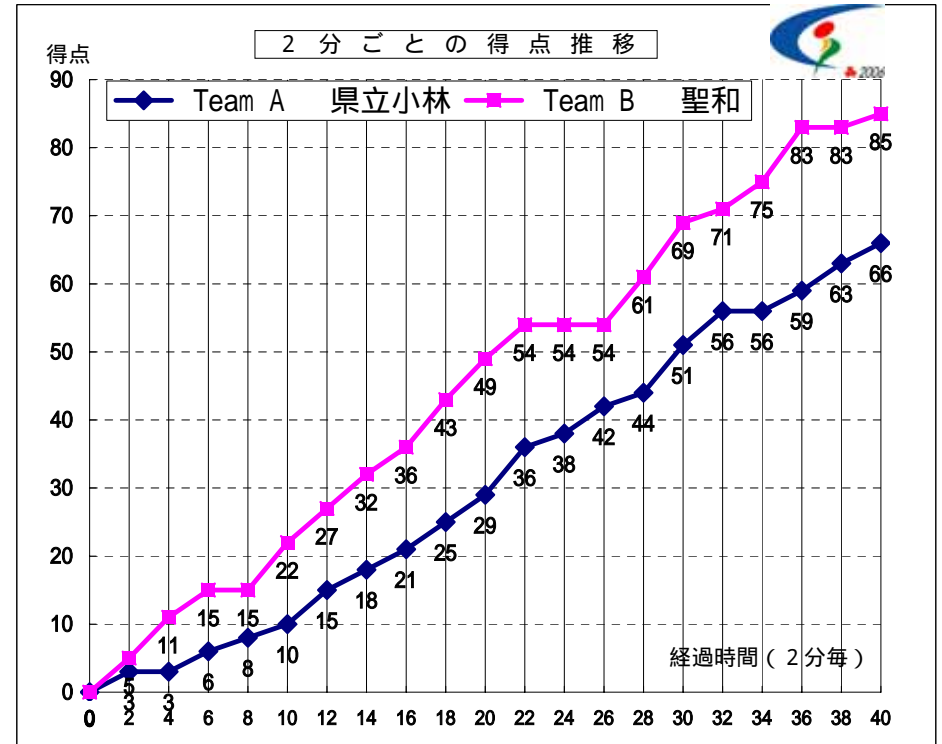

第59回 全国高等学校バスケットボール選手権大会

女子 3回戦

試合日 2006年8月4日
 開始時間 11:40
 会場 東大阪アリーナ
 コート Fコート
 試合順 2 試合目

Team A		Team B
県立小林	66	85
宮崎県		宮城県

S	選手名	PTS	3 P		2 P		F T		F	REBOUND			AS	ST	BS	TO	PT
			成功	試投	成功	試投	成功	試投		OR	DR	TOT					
			4	竹井 友理恵	8	0	2	4		7	0	0					
5	田中 亜季	14	4	13	1	3	0	0	1	0	3	3	6	3	0	7	40.0
6	宮本 理沙	15	2	9	2	6	5	6	2	2	2	4	3	1	0	7	37.5
7	松田 友里香	12	0	0	5	9	2	2	2	4	5	9	1	0	0	1	40.0
8	畝原 典子	13	1	4	5	10	0	0	0	3	6	9	0	2	0	1	32.0
9	内田 真莉菜	0	0	1	0	0	0	0	0	0	0	0	0	1	0	0	2.5
10	熊元 理沙	3	1	4	0	0	0	0	0	1	0	1	0	1	0	1	2.5
11	宮原 舞	0	0	0	0	0	0	0	0	0	0	0	0	0	0	0	0.5
12	森田 千尋	1	0	0	0	0	1	2	1	0	0	0	1	0	0	1	5.5
13	堀 まりな	-	-	-	-	-	-	-	-	-	-	-	-	-	-	-	-
14	松永 京子	-	-	-	-	-	-	-	-	-	-	-	-	-	-	-	-
15	白谷 優香	-	-	-	-	-	-	-	-	-	-	-	-	-	-	-	-
16		-	-	-	-	-	-	-	-	-	-	-	-	-	-	-	-
17		-	-	-	-	-	-	-	-	-	-	-	-	-	-	-	-
18		-	-	-	-	-	-	-	-	-	-	-	-	-	-	-	-
Team / Coach:									0	3	2	5				2	
合計		66	8	33	17	35	8	10	8	16	26	42	19	8	0	25	200
RATE		24.2%	48.6%	80.0%													

S	選手名	PTS	3 P		2 P		F T		F	REBOUND			AS	ST	BS	TO	PT
			成功	試投	成功	試投	成功	試投		OR	DR	TOT					
			4	大友 静香	14	0	3	7		14	0	0					
5	三浦 奈々	7	1	2	2	9	0	0	0	1	5	6	3	0	0	1	23.0
6	原田 実可子	0	0	0	0	0	0	0	0	0	0	0	0	0	0	0	0.5
7	佐々木 ゆみ	27	2	2	10	13	1	1	2	0	1	1	5	2	0	2	37.5
8	永野 友香里	8	0	0	3	10	2	4	2	5	8	13	3	0	2	1	36.0
9	平間 美優	15	1	2	6	12	0	0	2	2	1	3	3	0	0	0	23.5
10	佐藤 恵美	2	0	0	1	3	0	0	2	1	1	2	0	0	0	0	11.5
11	佐藤 友美	12	0	0	6	10	0	0	1	6	3	9	0	1	1	2	31.5
12	関根 美穂	-	-	-	-	-	-	-	-	-	-	-	-	-	-	-	-
13	早坂 妙江	0	0	0	0	0	0	0	0	0	0	0	0	0	0	0	0.5
14	藤原 沙也歌	-	-	-	-	-	-	-	-	-	-	-	-	-	-	-	-
15	佐々 満里奈	0	0	0	0	0	0	0	0	0	0	0	0	0	0	2	1.0
16		-	-	-	-	-	-	-	-	-	-	-	-	-	-	-	-
17		-	-	-	-	-	-	-	-	-	-	-	-	-	-	-	-
18		-	-	-	-	-	-	-	-	-	-	-	-	-	-	-	-
Team / Coach:									0	1	4	5				0	
合計		85	4	9	35	71	3	5	12	16	26	42	22	6	4	10	200
RATE		44.4%	49.3%	60.0%													