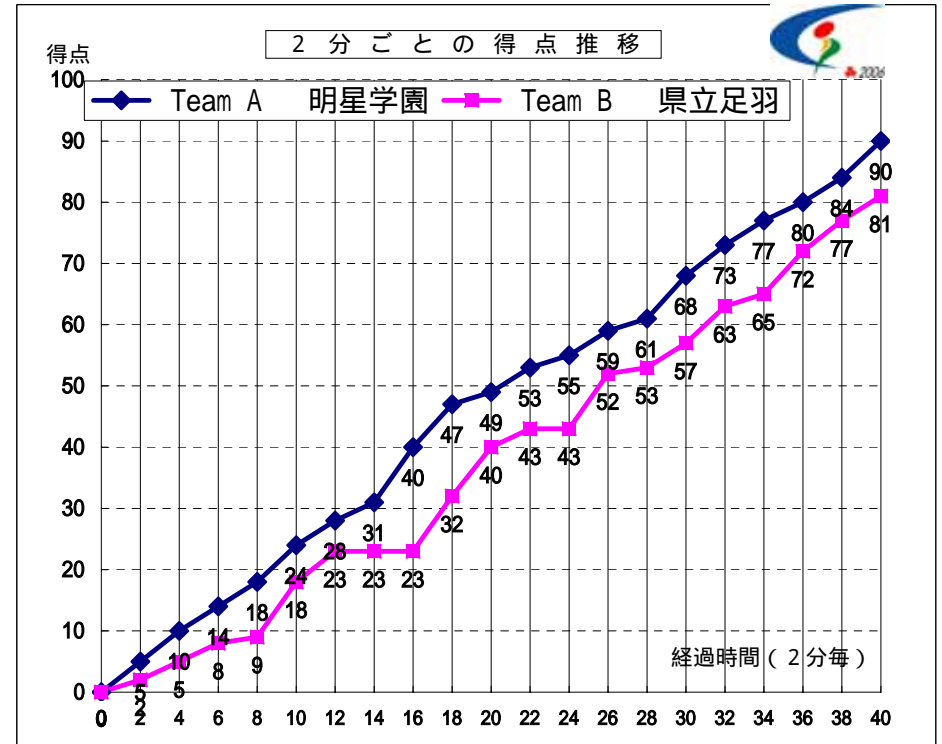

第59回 全国高等学校バスケットボール選手権大会

女子 2回戦

試合日 2006年8月3日
 開始時間 13:20
 会場 八尾市立総合体育館
 コート Iコート
 試合順 3 試合目

Team A		Team B
明星学園	90	81
東京都	(24 - 18 25 - 22 19 - 17 22 - 24 -)	県立足羽 福井県

	S	選手名	PTS	3 P		2 P		F T		F	REBOUND			AS	ST	BS	TO	PT
				成功	試投	成功	試投	成功	試投		OR	DR	TOT					
				4	◎	飯野 葉李	19	0	1		7	19	5					
5	◎	中島ひろみ	5	0	0	2	3	1	2	5	0	3	3	5	2	0	5	36.5
6		佐橋 和枝	-	-	-	-	-	-	-	-	-	-	-	-	-	-	-	-
7	◎	鄭 雯	11	0	0	5	10	1	1	4	4	7	11	1	0	2	3	31.5
8		桐山 唯子	-	-	-	-	-	-	-	-	-	-	-	-	-	-	-	-
9	◎	森 有加里	23	0	0	10	14	3	5	4	2	8	10	2	0	1	5	37.0
10		張 楠	-	-	-	-	-	-	-	-	-	-	-	-	-	-	-	-
11		石井 梨乃	2	0	0	1	1	0	0	0	0	0	0	0	0	0	0	3.5
12		大房 弥世	-	-	-	-	-	-	-	-	-	-	-	-	-	-	-	-
13		内田 美緒	12	0	0	6	11	0	0	0	2	0	2	0	1	0	2	13.0
14		菅原 梨沙	7	0	1	2	5	3	6	1	0	4	4	3	3	1	5	20.0
15	◎	平田 智子	11	3	4	1	2	0	0	5	0	1	1	3	1	0	1	25.5
16			-	-	-	-	-	-	-	-	-	-	-	-	-	-	-	-
17			-	-	-	-	-	-	-	-	-	-	-	-	-	-	-	-
18			-	-	-	-	-	-	-	-	-	-	-	-	-	-	-	-
Team / Coach:										0	6	3	9				0	
合計			90	3	6	34	65	13	24	22	19	35	54	20	8	5	27	200
RATE			50.0%	52.3%	54.2%													

Team B 県立足羽			3 P		2 P		F T		F	REBOUND			AS	ST	BS	TO	PT	
S	選手名	PTS	成功	試投	成功	試投	成功	試投		OR	DR	TOT						
4	◎	林 真未	20	1	4	7	21	3		5	5	2						7
5		青山 詠美	-	-	-	-	-	-	-	-	-	-	-	-	-	-	-	-
6		斉藤 庸子	15	4	9	0	6	3	4	1	0	1	1	1	4	0	1	25.0
7	◎	若山 唯	20	1	4	5	18	7	10	1	9	3	12	3	3	0	3	37.5
8		山口 祥代	-	-	-	-	-	-	-	-	-	-	-	-	-	-	-	-
9	◎	谷川 希穂実	4	0	0	0	3	4	4	4	3	2	5	3	3	0	4	38.5
10	◎	山口 晶代	22	6	17	1	4	2	2	4	1	0	1	4	3	0	3	40.0
11		三村 亜生	0	0	0	0	0	0	0	0	0	0	0	0	0	0	0	1.0
12	◎	前田 智子	0	0	0	0	3	0	0	1	0	1	1	0	1	1	0	19.0
13		畦地 那緒	-	-	-	-	-	-	-	-	-	-	-	-	-	-	-	-
14		小川 由希	-	-	-	-	-	-	-	-	-	-	-	-	-	-	-	-
15		野村 ちひろ	-	-	-	-	-	-	-	-	-	-	-	-	-	-	-	-
16			-	-	-	-	-	-	-	-	-	-	-	-	-	-	-	-
17			-	-	-	-	-	-	-	-	-	-	-	-	-	-	-	-
18			-	-	-	-	-	-	-	-	-	-	-	-	-	-	-	-
Team / Coach:										0	0	3	3				1	
合計			81	12	34	13	55	19	25	16	15	17	32	22	17	2	17	200
RATE			35.3%	23.6%	76.0%													