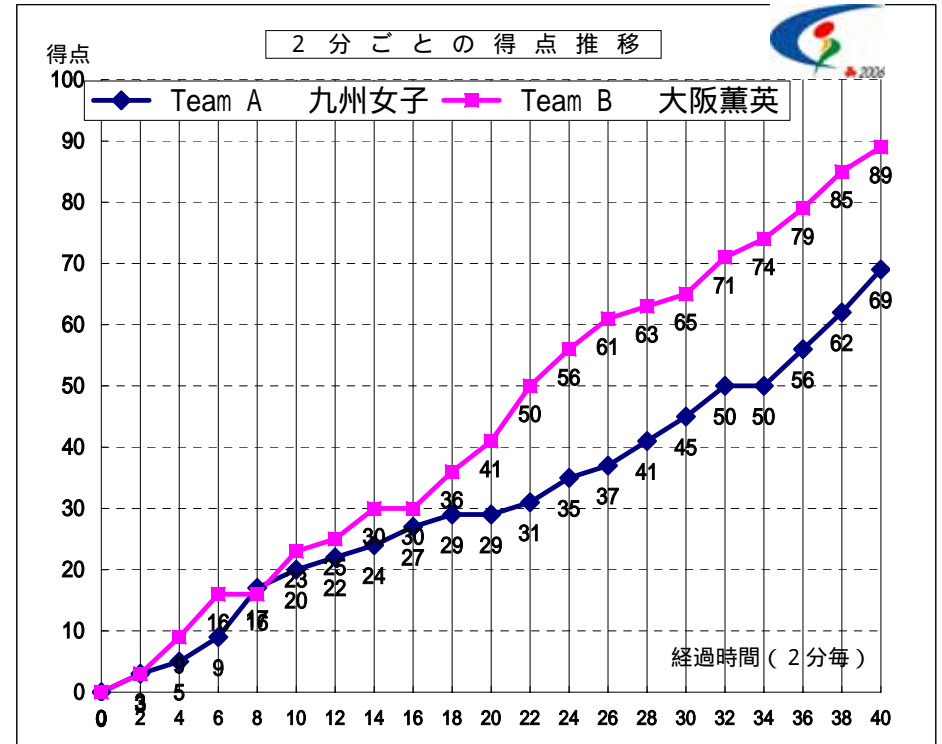

第59回 全国高等学校バスケットボール選手権大会

女子 2回戦

試合日 2006年8月3日
 開始時間 11:40
 会場 八尾市立総合体育館
 コート Iコート
 試合順 2 試合目

Team A		Team B
九州女子	69	89
福岡県	(20 - 23 9 - 18 16 - 24 24 - 24)	大阪薫英
		大阪府

S	選手名	PTS	3 P		2 P		F T		F	REBOUND			AS	ST	BS	TO	PT
			成功	試投	成功	試投	成功	試投		OR	DR	TOT					
			4	堀 美寿希	12	1	4	4		7	1	2					
5	池見 春佳	1	0	0	0	2	1	2	3	4	7	11	3	4	0	6	38.5
6	森田 沙耶香	-	-	-	-	-	-	-	-	-	-	-	-	-	-	-	-
7	大庭 久美子	27	3	12	7	13	4	6	3	1	3	4	2	4	1	4	33.5
8	清水 知佳	14	0	0	5	10	4	4	4	3	2	5	1	0	4	3	39.0
9	田中 綾	0	0	0	0	2	0	0	0	0	0	0	0	0	0	0	6.5
10	渡辺 佳代	0	0	0	0	0	0	0	0	0	0	0	0	0	0	0	0.5
11	山下 亮子	4	0	1	1	1	2	2	0	0	0	0	1	0	0	0	3.5
12	緒方 沙紀	11	1	7	2	14	4	8	2	5	2	7	4	1	0	3	39.5
13	森部 あさか	0	0	0	0	0	0	0	0	0	0	0	0	0	0	0	0.5
14	岩橋 美帆	0	0	0	0	0	0	0	0	0	0	0	0	0	0	0	2.5
15	三笠 愛吏	0	0	0	0	0	0	0	0	0	0	0	0	0	0	0	0.5
16		-	-	-	-	-	-	-	-	-	-	-	-	-	-	-	-
17		-	-	-	-	-	-	-	-	-	-	-	-	-	-	-	-
18		-	-	-	-	-	-	-	-	-	-	-	-	-	-	-	-
Team / Coach:									0	1	6	7				0	
合計		69	5	24	19	49	16	24	17	14	26	40	11	10	5	18	200
RATE		20.8%	38.8%	66.7%													

S	選手名	PTS	3 P		2 P		F T		F	REBOUND			AS	ST	BS	TO	PT
			成功	試投	成功	試投	成功	試投		OR	DR	TOT					
			4	安川 明穂	4	0	1	1		4	2	3					
5	森 文香	16	0	2	5	9	6	6	3	3	5	8	3	0	0	2	27.0
6	加藤 日香理	2	0	1	1	1	0	0	2	0	1	1	3	0	1	1	18.5
7	瀬戸 あゆみ	5	0	0	2	4	1	1	4	1	3	4	3	0	2	2	30.5
8	三宅 瞳	10	0	1	4	5	2	4	4	2	1	3	0	0	2	0	17.0
9	中川 優	0	0	0	0	0	0	0	1	0	0	0	0	0	0	1	1.5
10	南原 真樹子	0	0	0	0	0	0	0	0	0	0	0	0	0	0	1	2.0
11	田中 亜季	0	0	0	0	0	0	0	1	0	0	0	0	0	0	2	2.0
12	栗原 三佳	12	1	7	4	12	1	2	4	3	9	12	3	1	1	0	32.0
13	田中 友美	34	6	9	7	9	2	4	1	2	6	8	8	3	3	5	37.0
14	鬼頭 真由美	0	0	1	0	1	0	0	0	0	1	1	0	0	0	0	7.0
15	塚本 寿美	6	0	0	3	3	0	0	1	0	1	1	0	0	0	0	3.5
16		-	-	-	-	-	-	-	-	-	-	-	-	-	-	-	-
17		-	-	-	-	-	-	-	-	-	-	-	-	-	-	-	-
18		-	-	-	-	-	-	-	-	-	-	-	-	-	-	-	-
Team / Coach:									0	2	4	6				2	
合計		89	7	22	27	48	14	20	24	13	31	44	21	5	9	17	200
RATE		31.8%	56.3%	70.0%													