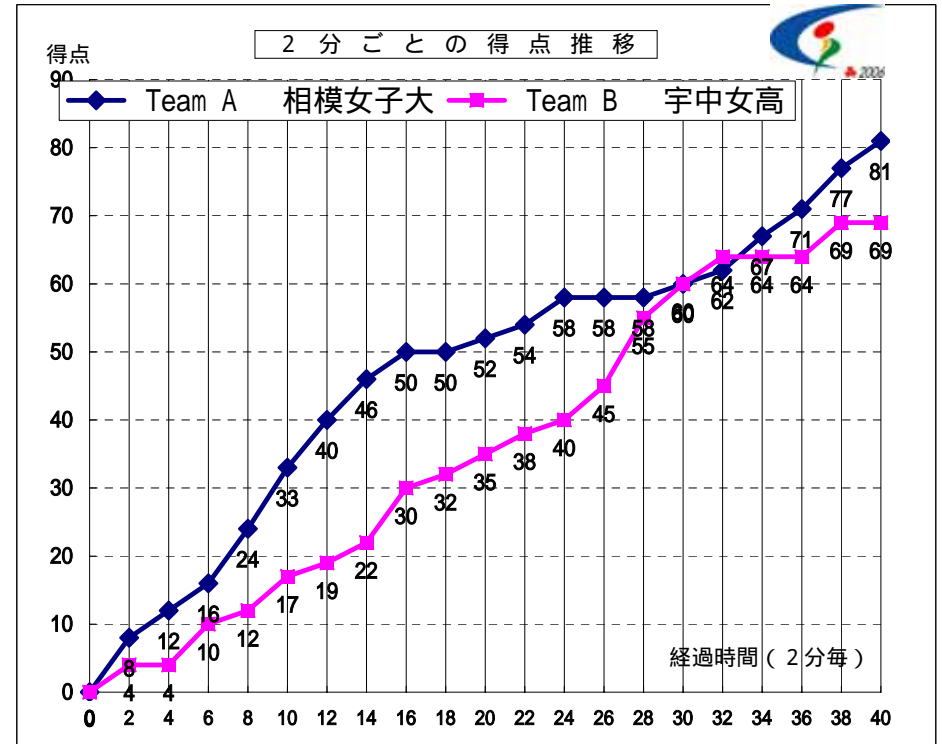

第59回 全国高等学校バスケットボール選手権大会

女子 2回戦

試合日 2006年8月3日
開始時間 15:00
会場 八尾市立総合体育館
コート Hコート
試合順 4 試合目

Team A		Team B
相模女子大	81	宇中女高
神奈川県	(33 - 17) (19 - 18) (8 - 25) (21 - 9)	栃木県

	S	選手名	PTS	3 P		2 P		F T		F	REBOUND			AS	ST	BS	TO	PT									
				成功	試投	成功	試投	成功	試投		OR	DR	TOT														
				4	榎本 香耶	22	0	0	11		17	0	1						4	5	12	17	2	2	1	0	39.0
5	塙 夏子	15	0	0	7	14	1	1	3	3	8	11	1	2	2	1	39.0										
6	今野 紗央里	15	0	2	5	16	5	8	3	8	1	9	7	2	2	6	36.5										
7	栗田 志織	7	1	6	2	5	0	0	4	0	1	1	3	3	2	5	22.5										
8	青山 紗里衣	7	0	1	2	5	3	3	2	0	4	4	5	0	2	6	35.0										
9	木村 優里	15	1	3	6	10	0	1	1	1	1	2	6	2	0	2	22.5										
10	坂内 美菜	0	0	1	0	0	0	1	1	0	1	1	1	1	0	0	4.5										
11	清治 波瑠奈	-	-	-	-	-	-	-	-	-	-	-	-	-	-	-	-										
12	武藤 幸子	0	0	0	0	1	0	0	0	0	0	0	0	0	0	0	1.0										
13	黒畑 瞳	-	-	-	-	-	-	-	-	-	-	-	-	-	-	-	-										
14	秋田 真望	-	-	-	-	-	-	-	-	-	-	-	-	-	-	-	-										
15	塚原 朋	-	-	-	-	-	-	-	-	-	-	-	-	-	-	-	-										
16		-	-	-	-	-	-	-	-	-	-	-	-	-	-	-	-										
17		-	-	-	-	-	-	-	-	-	-	-	-	-	-	-	-										
18		-	-	-	-	-	-	-	-	-	-	-	-	-	-	-	-										
Team / Coach:										0	2	3	5				2										
合計			81	2	13	33	68	9	15	18	19	31	50	25	12	9	22	200									
RATE			15.4%		48.5%		60.0%																				

	S	選手名	PTS	3 P		2 P		F T		F	REBOUND			AS	ST	BS	TO	PT									
				成功	試投	成功	試投	成功	試投		OR	DR	TOT														
				4	大塚 早織	16	3	8	3		5	1	1						3	0	1	1	7	3	0	2	40.0
5	高橋 美沙	4	0	0	2	6	0	0	2	3	9	12	3	4	2	3	40.0										
6	後藤 あゆみ	22	0	0	9	14	4	8	4	3	5	8	1	5	3	5	27.5										
7	柴原 麻理恵	10	0	0	4	6	2	3	5	0	1	1	0	0	2	3	24.0										
8	山口 葵	-	-	-	-	-	-	-	-	-	-	-	-	-	-	-	-										
9	郡司 友香理	-	-	-	-	-	-	-	-	-	-	-	-	-	-	-	-										
10	藤枝 結花	-	-	-	-	-	-	-	-	-	-	-	-	-	-	-	-										
11	佐々木 和菜	8	2	13	0	6	2	2	3	0	2	2	6	0	0	4	40.0										
12	長島 遥	-	-	-	-	-	-	-	-	-	-	-	-	-	-	-	-										
13	石川 あゆみ	9	0	0	4	9	1	4	1	1	8	9	1	2	0	3	26.5										
14	山田 早希子	0	0	0	0	1	0	0	2	0	1	1	0	0	0	1	2.0										
15	小宮 陽子	-	-	-	-	-	-	-	-	-	-	-	-	-	-	-	-										
16		-	-	-	-	-	-	-	-	-	-	-	-	-	-	-	-										
17		-	-	-	-	-	-	-	-	-	-	-	-	-	-	-	-										
18		-	-	-	-	-	-	-	-	-	-	-	-	-	-	-	-										
Team / Coach:										0	1	3	4				4										
合計			69	5	21	22	47	10	18	20	8	30	38	18	14	7	25	200									
RATE			23.8%		46.8%		55.6%																				

CTO	1・2P	3・4P	OT1	OT2	OT3	OT4
TeamA	14:20	26:20 27:45				
TeamB	6:56	24:41 35:10 38:40				

タイムアウトは経過時間で表示しています

戦評

ともに初戦を突破したことでお互いに持ち味を十分に発揮したゲームとなった。相模女子が前半で大きくリードしそのまま逃げ切るかと思われたが、宇中女は粘り強いディフェンスで一時は逆転するなど最後まで緊迫したゲームとなった。

第1P、ともにハーフコートマンツーマンディフェンスでスタートするが、相模女子はよく走ってプレッシャーをかける。それによってオフェンスのリズムがよくなり次々に加点する。これに対し、宇中女はインサイドにボールを集めるがなかなか得点できない。#6後藤のターンシュート、#7柴原のゴール下などで対抗するが、33対17と相模女子が大きくリードして第2Pへ。

第2Pに入っても相模女子は#7栗田、#8青山の速攻、#5塙のジャンプシュートなどシュートが好調。宇中女はディフェンスを1-2-2マッチアップに変えて追いつけるが、点差は縮まらず52対35で前半終了。

第3P、宇中女のマッチアップディフェンスが機能し始め、相模女子はいいシュートチャンスが作れず得点が止まる。一方、宇中女は#4大塚がディフェンス、ゲームメイク、そして3Pやドライブインで得点し大活躍。#6後藤もゴール下で頑張り17点差を追いついて60対60で第4Pへ。

第4P、ペースをつかんだ宇中女は2分に逆転に成功するが、相模女子は3分30秒に#9木村の3Pで再び逆転。この後は相模女子の力強いオフェンスがよみがえり、リードを広げて81対69で勝利した。

主審	本多 芳隆	副審	窪田 淑子	戦評	武井 浩平

記録 大阪府立緑風冠高等学校バスケットボール部