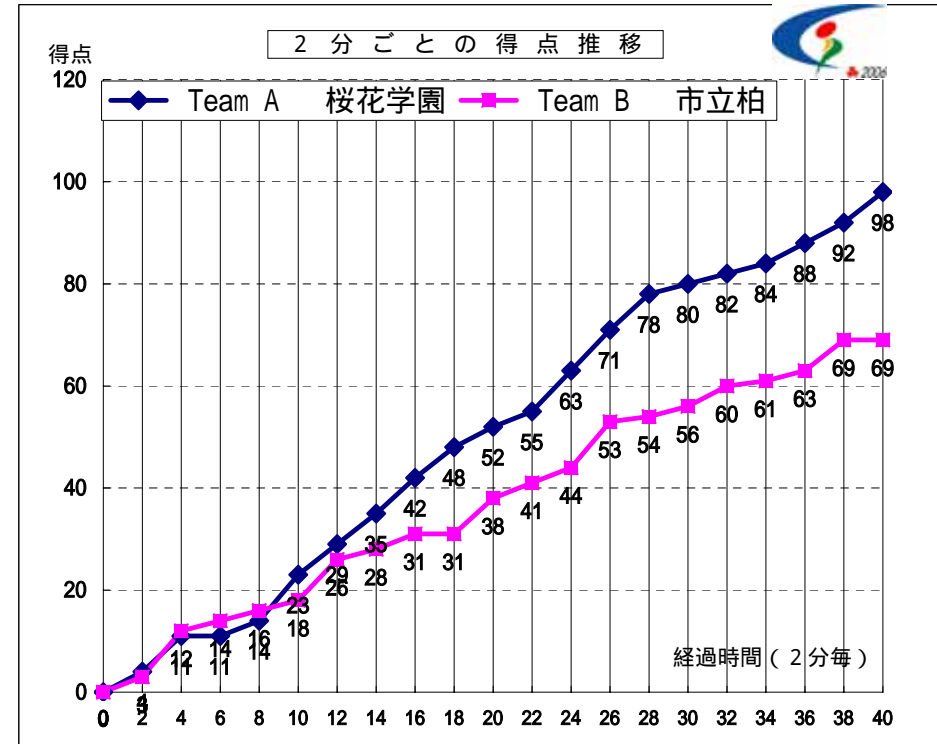

第59回 全国高等学校バスケットボール選手権大会

女子 2回戦

試合日 2006年8月3日
 開始時間 13:20
 会場 東大阪アリーナ
 コート Fコート
 試合順 3 試合目

Team A		Team B
桜花学園	98	69
愛知県	(23 - 18 29 - 20 28 - 18 18 - 13)	市立柏 千葉県

Team A 桜花学園		PTS	3 P		2 P		F T		F	REBOUND			AS	ST	BS	TO	PT
S	選手名		成功	試投	成功	試投	成功	試投		OR	DR	TOT					
4	服部 直子		24	0	0	9	13	6		7	1	7					
5	和田 静香	12	0	0	5	8	2	3	1	4	1	5	3	1	2	0	28.0
6	堀川 夏海	9	1	5	3	6	0	0	2	0	1	1	2	2	0	0	30.0
7	吉田 千沙	23	3	7	6	16	2	2	2	6	4	10	5	2	1	1	30.0
8	佐藤 詩織	12	0	0	5	11	2	7	3	1	4	5	2	3	0	0	30.0
9	牛田 悠理	0	0	0	0	0	0	0	0	0	0	0	0	0	0	0	1.0
10	松村 沙也加	4	0	0	1	3	2	2	2	0	1	1	0	2	0	1	10.0
11	深野 羅定咲	2	0	0	1	5	0	0	1	0	6	6	3	0	0	4	10.0
12	小泉 遥	4	0	1	2	3	0	0	2	1	0	1	0	0	0	1	10.0
13	木林 稚栄	0	0	0	0	1	0	0	0	0	0	0	0	0	0	0	4.5
14	後藤 彩	6	0	0	3	5	0	0	0	5	0	5	0	0	0	0	12.0
15	高田 真希	2	0	0	1	6	0	0	1	3	0	3	0	0	1	1	6.5
16		-	-	-	-	-	-	-	-	-	-	-	-	-	-	-	-
17		-	-	-	-	-	-	-	-	-	-	-	-	-	-	-	-
18		-	-	-	-	-	-	-	-	-	-	-	-	-	-	-	-
Team / Coach:									0	3	8	11				2	
合計		98	4	13	36	77	14	21	15	30	30	60	20	10	4	10	200
RATE		30.8%	46.8%	66.7%													

CTO	1・2P	3・4P	OT1	OT2	OT3	OT4
TeamA	4:59					
TeamB	9:07	14:48	25:31	35:07		

タイムアウトは経過時間で表示しています

戦評

初戦を制し、勢いに乗る市立柏と長身者が揃う桜花学園との対戦。

第1P 市立柏、マンツーマンで入るがすぐにゾーンディフェンスに変えて、高さに対抗する。オフェンスも3P、ドライブインとのびのび攻めてリード。桜花学園は高さを生かしながらバランスよく攻めるが点数は伸びない。市立柏のトライアングル2に苦しんでいたが徐々に慣れ追いつき逆に5点リードして終わる。

第4P ガラッとメンバーを変えた桜花学園に対して市立柏反撃を試みるが、相変わらず高さがあり手こずり、5分経過してタイムアウト。25点開く。その後も市立柏、積極的に攻め最後まで頑張るが、桜花学園の前に涙を飲む。しかし#6米澤のさわやかな笑顔は印象的であった。

主審	安井 俊行	副審	柏原 琢磨	戦評	高橋 俊行
----	-------	----	-------	----	-------