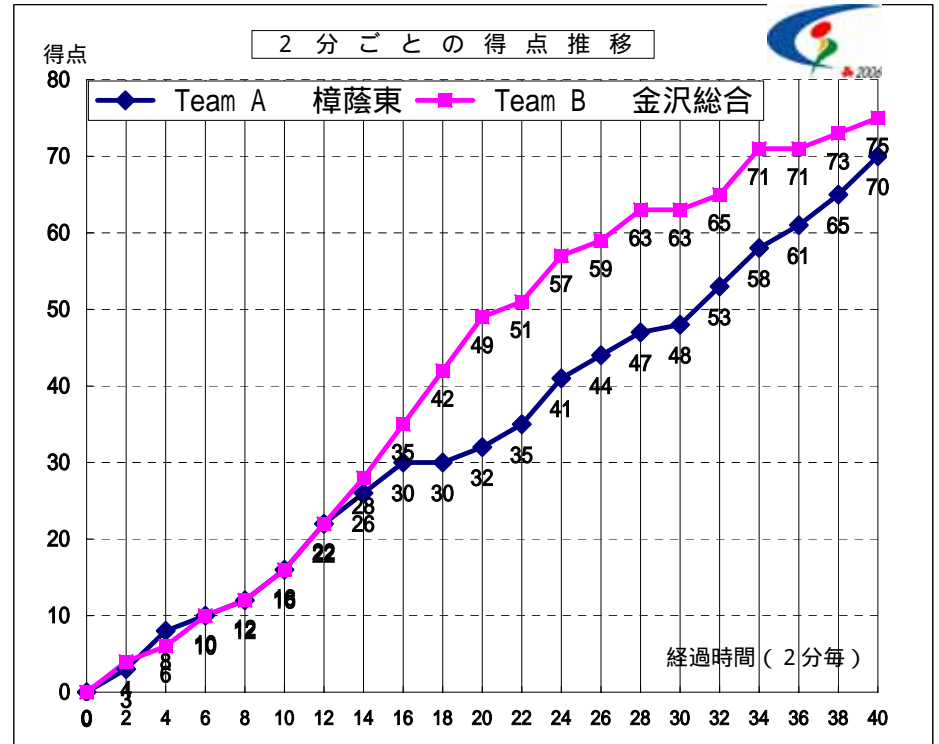

第59回 全国高等学校バスケットボール選手権大会

女子 2回戦

試合日	2006年8月3日
開始時間	11:40
会場	東大阪アリーナ
コート	Fコート
試合順	2 試合目

Team A		Team B
樟蔭東	70	75
大阪府		神奈川県

S	選手名	PTS	3 P		2 P		F T		F	REBOUND			AS	ST	BS	TO	PT
			成功	試投	成功	試投	成功	試投		OR	DR	TOT					
			4	上野 麻衣	15	4	8	0		2	3	4					
5	高山 秋奈	0	0	7	0	1	0	0	0	0	0	0	0	1	0	0	18.0
6	広倉 千夏	10	2	7	1	2	2	2	2	2	1	3	5	2	0	3	21.5
7	森上 沙知	3	0	1	1	3	1	2	0	4	0	4	0	2	0	0	8.5
8	園田 彬香	0	0	0	0	0	0	0	0	0	0	0	0	0	0	1	1.5
9	泉野 由香	7	2	7	0	2	1	2	2	1	0	1	0	1	0	1	20.0
10	牧野 由香	8	0	0	3	5	2	2	2	1	2	3	2	0	0	1	22.0
11	高田 美紗子	7	1	4	2	4	0	5	3	1	1	2	3	1	0	1	16.5
12	藪田 早紀	16	1	2	4	8	5	5	1	2	1	3	1	3	0	2	38.0
13	斉藤 悦子	-	-	-	-	-	-	-	-	-	-	-	-	-	-	-	-
14	広倉 綾乃	-	-	-	-	-	-	-	-	-	-	-	-	-	-	-	-
15	石井 明日美	4	0	0	1	1	2	2	1	0	0	0	1	0	1	2	20.0
16		-	-	-	-	-	-	-	-	-	-	-	-	-	-	-	-
17		-	-	-	-	-	-	-	-	-	-	-	-	-	-	-	-
18		-	-	-	-	-	-	-	-	-	-	-	-	-	-	-	-
Team / Coach:									0	2	1	3				1	
合計		70	10	36	12	28	16	24	14	18	14	32	14	13	1	19	200
RATE			27.8%		42.9%		66.7%										

S	選手名	PTS	3 P		2 P		F T		F	REBOUND			AS	ST	BS	TO	PT
			成功	試投	成功	試投	成功	試投		OR	DR	TOT					
			4	大智 愛佳	0	0	0	0		1	0	0					
5	岩澤 真奈美	8	0	0	4	5	0	0	2	6	10	16	2	3	0	4	33.5
6	釘屋 綾子	6	2	2	0	3	0	0	3	0	1	1	0	0	0	1	20.0
7	中畑 恵里	28	2	8	11	16	0	0	3	0	4	4	2	4	0	8	40.0
8	武笠 恵理	17	0	1	6	10	5	8	5	4	4	8	2	1	1	5	30.5
9	傳田 みのり	-	-	-	-	-	-	-	-	-	-	-	-	-	-	-	-
10	金山 舞穂	-	-	-	-	-	-	-	-	-	-	-	-	-	-	-	-
11	長谷川 由佳	11	3	8	1	1	0	0	2	2	1	3	0	0	0	1	16.0
12	秋本 理乃	-	-	-	-	-	-	-	-	-	-	-	-	-	-	-	-
13	中村 茜	5	0	0	2	5	1	2	2	0	3	3	0	2	1	2	32.5
14	小谷 紀子	0	0	0	0	4	0	2	2	3	2	5	4	2	0	0	18.5
15	浅野 綾子	-	-	-	-	-	-	-	-	-	-	-	-	-	-	-	-
16		-	-	-	-	-	-	-	-	-	-	-	-	-	-	-	-
17		-	-	-	-	-	-	-	-	-	-	-	-	-	-	-	-
18		-	-	-	-	-	-	-	-	-	-	-	-	-	-	-	-
Team / Coach:									0	0	3	3				2	
合計		75	7	19	24	45	6	12	19	16	28	44	10	12	2	24	200
RATE			36.8%		53.3%		50.0%										