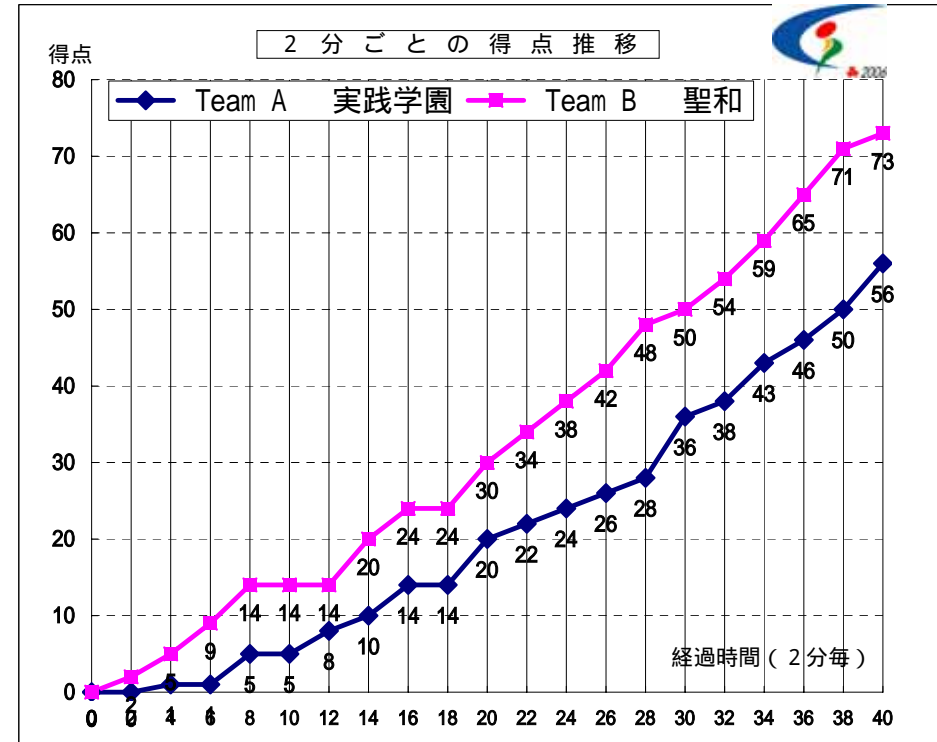

第59回 全国高等学校バスケットボール選手権大会

女子 2回戦

試合日 2006年8月3日
 開始時間 10:00
 会場 東大阪アリーナ
 コート Fコート
 試合順 1 試合目

Team A		Team B
実践学園	56	73
東京都		宮城県

S	選手名	PTS	3 P		2 P		F T		F	REBOUND			AS	ST	BS	TO	PT
			成功	試投	成功	試投	成功	試投		OR	DR	TOT					
			4	大高 詩乃	7	1	8	2		6	0	2					
5	安江 寛子	2	0	3	1	5	0	0	0	1	12	13	1	1	0	7	38.0
6	鈴木 裕子	10	0	0	3	9	4	8	2	9	2	11	0	2	1	2	38.0
7	風間 香那	0	0	0	0	0	0	0	0	0	0	0	0	0	0	0	0.5
8	清水 愛咲美	28	1	1	9	26	7	7	1	7	5	12	1	7	2	5	40.0
9	安齋 琴葉	9	0	5	4	16	1	4	1	3	4	7	1	3	0	3	37.0
10	吉松 祥子	0	0	0	0	2	0	0	0	1	0	1	0	0	0	1	6.0
11	牧野 千穂	0	0	0	0	0	0	0	1	1	0	1	0	0	1	0	1.5
12	水田 麗	0	0	0	0	1	0	0	1	0	0	0	0	0	0	0	2.0
13	浦野 紗恵梨	-	-	-	-	-	-	-	-	-	-	-	-	-	-	-	-
14	北畠 瑛利子	0	0	0	0	0	0	0	0	0	0	0	0	0	0	0	2.0
15	篠崎 睦	0	0	2	0	0	0	0	1	0	0	0	0	0	0	1	1.5
16		-	-	-	-	-	-	-	-	-	-	-	-	-	-	-	-
17		-	-	-	-	-	-	-	-	-	-	-	-	-	-	-	-
18		-	-	-	-	-	-	-	-	-	-	-	-	-	-	-	-
Team / Coach:									0	5	8	13				2	
合計		56	2	19	19	65	12	21	9	33	34	67	3	14	4	26	200
RATE		10.5%	29.2%	57.1%													

CTO	1・2P	3・4P	OT1	OT2	OT3	OT4
TeamA	6:14 14:33	28:01 36:33				
TeamB	19:52	38:05 39:29				

タイムアウトは経過時間で表示しています

戦評

昨日、#6鈴木、#8清水、#9安齋と三人揃って21点取った実践学園と#4大友を中心に初戦を危なげなく制した聖和学園との対戦。

第1P 両チームハーフコートマンツーマンで始まる。しっかりとしたディフェンスでお互い得点を許さず4分過ぎて5対1。1対1でディフェンスを崩したい実践学園に対して、聖和学園は硬さがはぐれてきてシュートが入りだすがミスも多い。お互いもうひとつリズムに乗れず第2Pへ。