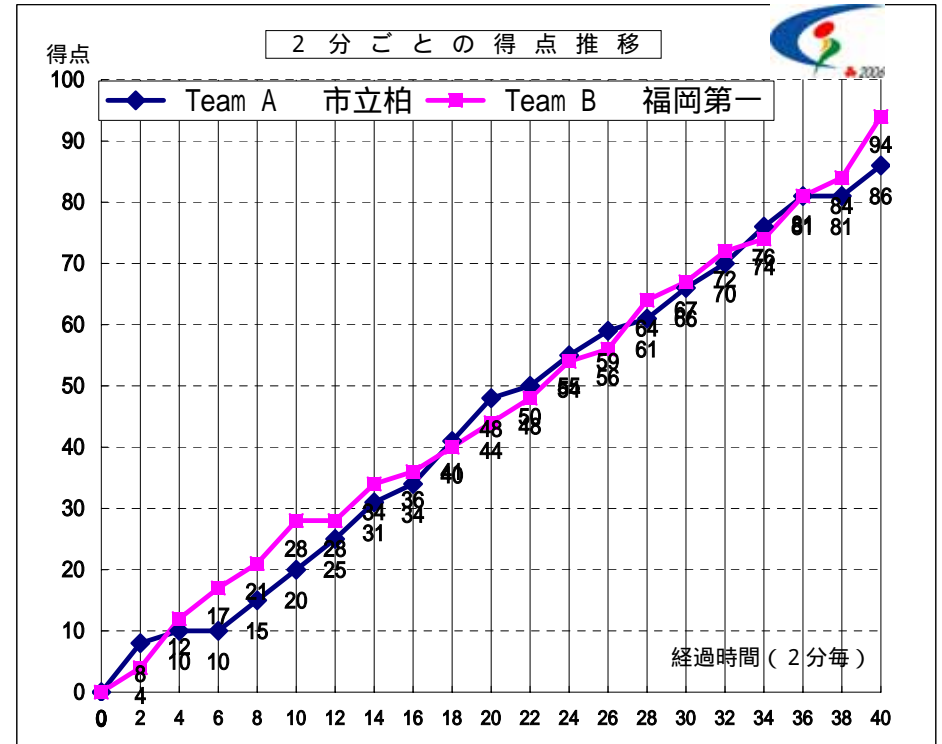

第59回 全国高等学校バスケットボール選手権大会

男子 2回戦

試合日 2006年8月3日
 開始時間 15:00
 会場 大阪府立体育会館
 コート Bコート
 試合順 4 試合目

Team A		Team B
市立柏	86	福岡第一
千葉県		福岡県

	S	選手名	PTS	3 P		2 P		F T		F	REBOUND			AS	ST	BS	TO	PT
				成功	試投	成功	試投	成功	試投		OR	DR	TOT					
				4	柳 亮祐	11	3	12	1		1	0	0					
5	宇田川 一馬	13	0	0	6	15	1	4	3	5	4	9	2	0	1	3	40.0	
6	本田 勇真	23	3	5	7	11	0	0	3	0	1	1	2	0	0	5	39.5	
7	于 春龍	26	2	3	9	20	2	3	5	4	8	12	1	0	3	3	35.0	
8	井上 幸浩	6	0	0	2	4	2	2	1	2	0	2	2	2	0	1	28.0	
9	上口 真弘	-	-	-	-	-	-	-	-	-	-	-	-	-	-	-	-	
10	南田 隼人	7	0	0	3	4	1	1	4	2	1	3	0	2	0	4	22.5	
11	小野 壮晃	-	-	-	-	-	-	-	-	-	-	-	-	-	-	-	-	
12	森田 洋章	-	-	-	-	-	-	-	-	-	-	-	-	-	-	-	-	
13	森田 大介	-	-	-	-	-	-	-	-	-	-	-	-	-	-	-	-	
14	林 裕輝	-	-	-	-	-	-	-	-	-	-	-	-	-	-	-	-	
15	小山 哲	-	-	-	-	-	-	-	-	-	-	-	-	-	-	-	-	
16		-	-	-	-	-	-	-	-	-	-	-	-	-	-	-	-	
17		-	-	-	-	-	-	-	-	-	-	-	-	-	-	-	-	
18		-	-	-	-	-	-	-	-	-	-	-	-	-	-	-	-	
Team / Coach:									0	0	2	2					1	
合計		86	8	20	28	55	6	10	18	13	18	31	8	9	4	19	200	
RATE		40.0%	50.9%	60.0%														

Team B 福岡第一		PTS	3 P		2 P		F T		F	REBOUND			AS	ST	BS	TO	PT
S	選手名		成功	試投	成功	試投	成功	試投		OR	DR	TOT					
4	見儀 雅之		9	1	2	3	8	0		0	0	6					
5	伊藤 勇樹	-	-	-	-	-	-	-	-	-	-	-	-	-	-	-	-
6	狩野 祐介	25	7	9	2	2	0	0	2	1	2	3	4	4	0	1	40.0
7	九後 雅治	-	-	-	-	-	-	-	-	-	-	-	-	-	-	-	-
8	大谷 拓也	-	-	-	-	-	-	-	-	-	-	-	-	-	-	-	-
9	花野 友昭	-	-	-	-	-	-	-	-	-	-	-	-	-	-	-	-
10	姚 天翼	17	0	1	7	13	3	4	4	1	3	4	1	2	0	0	25.0
11	早川 ジミー	14	0	0	6	10	2	4	3	3	8	11	4	1	0	2	28.0
12	熊 吉	13	0	0	6	11	1	4	4	4	6	10	5	1	1	2	27.0
13	涂 睿	-	-	-	-	-	-	-	-	-	-	-	-	-	-	-	-
14	並里 成	16	1	3	6	12	1	3	2	1	3	4	6	3	2	4	40.0
15	中村 圭秀	-	-	-	-	-	-	-	-	-	-	-	-	-	-	-	-
16		-	-	-	-	-	-	-	-	-	-	-	-	-	-	-	-
17		-	-	-	-	-	-	-	-	-	-	-	-	-	-	-	-
18		-	-	-	-	-	-	-	-	-	-	-	-	-	-	-	-
Team / Coach:									0	2	2	4					1
合計		94	9	15	30	56	7	15	15	18	25	43	29	12	3	12	200
RATE		60.0%	53.6%	46.7%													