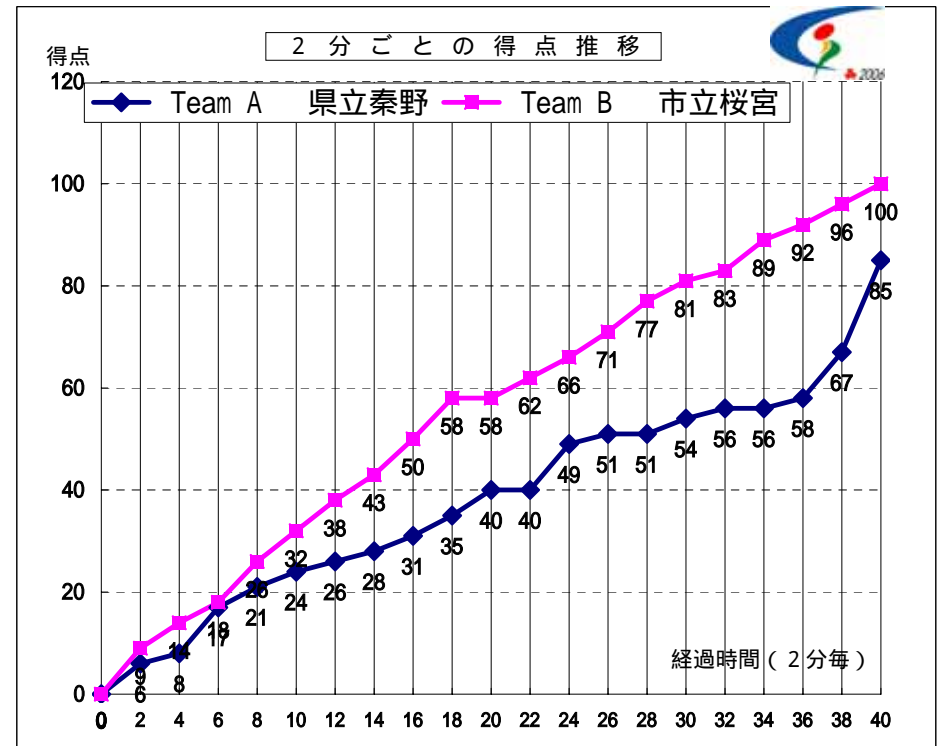

第59回 全国高等学校バスケットボール選手権大会

男子 2回戦

試合日 2006年8月3日
 開始時間 10:00
 会場 大阪府立体育会館
 コート Bコート
 試合順 1 試合目

Team A		Team B
県立秦野	85	100
神奈川県	(24 - 32 16 - 26 14 - 23 31 - 19)	市立桜宮 大阪府

	S	選手名	PTS	3 P		2 P		F T		F	REBOUND			AS	ST	BS	TO	PT
				成功	試投	成功	試投	成功	試投		OR	DR	TOT					
				4	杉山 裕輝	21	0	0	9		18	3	5					
5	井口 裕文	18	2	4	6	14	0	0	0	0	1	1	4	2	2	0	40.0	
6	鈴木 大和	24	6	19	3	9	0	0	2	0	4	4	1	3	0	3	40.0	
7	長田 祐樹	9	1	4	2	5	2	2	0	1	0	1	2	1	0	1	28.0	
8	相原 健作	8	0	4	3	3	2	2	1	0	2	2	8	3	0	2	40.0	
9	田中 健太郎	5	1	3	0	5	2	2	2	1	0	1	1	1	1	1	12.0	
10	北澤 謙太郎	-	-	-	-	-	-	-	-	-	-	-	-	-	-	-	-	
11	菊川 正太郎	-	-	-	-	-	-	-	-	-	-	-	-	-	-	-	-	
12	渡辺 涼	-	-	-	-	-	-	-	-	-	-	-	-	-	-	-	-	
13	竹嶋 拓人	-	-	-	-	-	-	-	-	-	-	-	-	-	-	-	-	
14	相京 祐介	-	-	-	-	-	-	-	-	-	-	-	-	-	-	-	-	
15	小野 拓哉	-	-	-	-	-	-	-	-	-	-	-	-	-	-	-	-	
16		-	-	-	-	-	-	-	-	-	-	-	-	-	-	-	-	
17		-	-	-	-	-	-	-	-	-	-	-	-	-	-	-	-	
18		-	-	-	-	-	-	-	-	-	-	-	-	-	-	-	-	
Team / Coach:										0	2	4	6				1	
合計			85	10	34	23	54	9	11	9	18	20	38	18	11	3	11	200
RATE				29.4%		42.6%		81.8%										

Team B 市立桜宮		PTS	3 P		2 P		F T		F	REBOUND			AS	ST	BS	TO	PT	
S	選手名		成功	試投	成功	試投	成功	試投		OR	DR	TOT						
4	渡部 陽		7	1	2	2	2	0		0	0	0						7
5	平井 清貴	26	4	6	7	11	0	0	1	1	13	14	1	1	3	2	33.0	
6	柳原緋呂樹	10	0	0	5	9	0	0	2	4	2	6	4	2	0	3	33.5	
7	記 剣士郎	27	4	9	6	10	3	4	3	0	4	4	8	1	0	2	33.0	
8	高橋伸太郎	12	0	0	5	7	2	2	4	1	5	6	1	0	1	2	25.0	
9	吉永 隼正	12	0	0	6	8	0	0	5	1	4	5	1	2	1	2	17.0	
10	森田 真幸	4	0	1	1	3	2	2	0	1	0	1	0	0	1	0	10.5	
11	城 賢一郎	0	0	0	0	0	0	0	0	0	0	0	0	0	0	0	1.5	
12	長岡 康平	2	0	0	1	3	0	0	0	0	0	0	0	1	1	5	11.0	
13	辻田 裕大	0	0	1	0	0	0	0	1	0	0	0	0	0	0	0	1.0	
14	平石 大祐	0	0	0	0	0	0	0	0	0	0	0	1	0	0	4	4.5	
15	中本 淳也	0	0	0	0	0	0	0	0	0	0	0	0	0	0	0	1.0	
16		-	-	-	-	-	-	-	-	-	-	-	-	-	-	-	-	
17		-	-	-	-	-	-	-	-	-	-	-	-	-	-	-	-	
18		-	-	-	-	-	-	-	-	-	-	-	-	-	-	-	-	
Team / Coach:										0	3	2	5				0	
合計			100	9	19	33	53	7	8	16	11	37	48	22	7	7	22	200
RATE				47.4%		62.3%		87.5%										