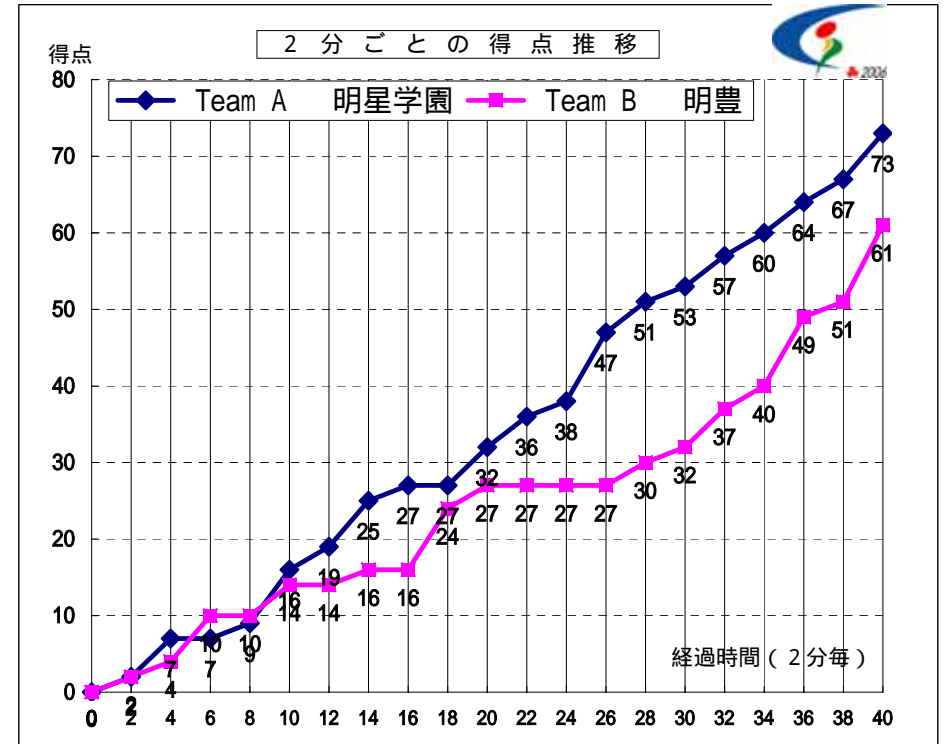

第59回 全国高等学校バスケットボール選手権大会

女子 1回戦

試合日	2006年8月2日
開始時間	16:10
会場	八尾市立総合体育館
コート	Iコート
試合順	5 試合目

Team A		Team B
明星学園	73	61
東京都	(16 - 14)	明豊
	(16 - 13)	大分県
	(21 - 5)	
	(20 - 29)	

	S	選手名	PTS	3 P		2 P		F T		F	REBOUND			AS	ST	BS	TO	PT
				成功	試投	成功	試投	成功	試投		OR	DR	TOT					
				4	◎	飯野 葉李	25	1	2		8	17	6					
5	◎	中島ひろみ	2	0	0	1	3	0	0	2	0	0	0	5	0	0	2	33.0
6		佐橋 和枝	0	0	0	0	1	0	0	1	0	3	3	0	0	0	1	7.0
7	◎	鄭 雯	9	0	0	4	9	1	4	1	1	7	8	1	0	1	5	30.5
8		桐山 唯子	2	0	1	0	0	2	2	0	0	0	0	0	0	0	0	1.5
9		森 有加里	6	0	0	2	4	2	6	2	6	4	10	1	1	2	1	31.0
10		張 楠	2	0	0	1	0	0	0	1	1	2	3	0	0	0	1	2.5
11	◎	石井 梨乃	0	0	0	0	0	0	0	2	0	0	0	0	0	0	0	1.5
12		大房 弥世	0	0	0	0	0	0	0	2	0	0	0	0	0	0	3	7.0
13	◎	内田 美緒	4	0	0	1	1	2	2	2	0	0	0	0	0	0	2	9.0
14		菅原 梨沙	15	1	4	6	9	0	0	0	1	0	1	2	2	0	4	34.0
15		平田 智子	8	0	3	2	5	4	4	3	0	0	0	1	1	1	3	15.5
16			-	-	-	-	-	-	-	-	-	-	-	-	-	-	-	-
17			-	-	-	-	-	-	-	-	-	-	-	-	-	-	-	-
18			-	-	-	-	-	-	-	-	-	-	-	-	-	-	-	-
Team / Coach:										0	2	6	8				0	
合計			73	2	10	25	49	17	24	18	12	26	38	11	6	4	27	200
RATE			20.0%	51.0%	70.8%													

	S	選手名	PTS	3 P		2 P		F T		F	REBOUND			AS	ST	BS	TO	PT
				成功	試投	成功	試投	成功	試投		OR	DR	TOT					
				4	◎	浜口 優子	2	0	0		0	5	2					
5	◎	乙咩 萌実	8	2	2	1	5	0	0	5	1	5	6	1	3	1	1	34.0
6	◎	藤本 沙也香	8	2	2	1	5	0	0	4	0	6	6	7	11	0	2	38.5
7	◎	井本 史	24	0	0	7	20	10	12	2	1	1	2	1	4	0	4	35.5
8		阿部 晃子	0	0	0	0	0	0	0	0	0	0	0	0	0	0	0	1.5
9		井上 朝美	1	0	0	0	0	1	2	0	0	0	0	0	0	0	0	8.5
10		奥貞 光希	0	0	0	0	0	0	0	1	1	0	1	0	0	0	0	4.5
11	◎	長田 真耶	18	0	0	7	11	4	5	2	6	2	8	0	1	0	2	40.0
12		中島 典子	-	-	-	-	-	-	-	-	-	-	-	-	-	-	-	-
13		村谷 麻衣	-	-	-	-	-	-	-	-	-	-	-	-	-	-	-	-
14		川野 優希	0	0	0	0	3	0	0	0	1	0	1	2	0	0	1	8.0
15		刘 萱	-	-	-	-	-	-	-	-	-	-	-	-	-	-	-	-
16			-	-	-	-	-	-	-	-	-	-	-	-	-	-	-	-
17			-	-	-	-	-	-	-	-	-	-	-	-	-	-	-	-
18			-	-	-	-	-	-	-	-	-	-	-	-	-	-	-	-
Team / Coach:										0	3	1	4				3	
合計			61	4	4	16	49	17	21	19	13	16	29	14	19	1	20	200
RATE			100.0%	32.7%	81.0%													