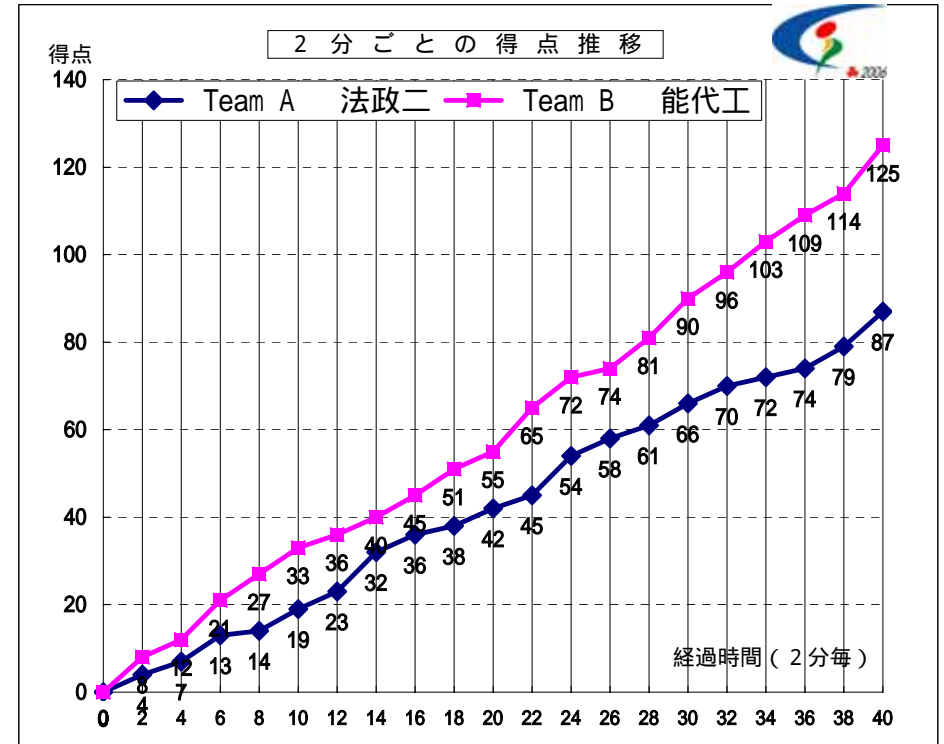

第59回 全国高等学校バスケットボール選手権大会

男子 1回戦

試合日 2006年8月2日
開始時間 9:30
会場 八尾市立総合体育館
コート Iコート
試合順 1 試合目

Team A		Team B
法政二	87	125
神奈川県		秋田県

Team A 法政二		PTS	3 P		2 P		F T		F	REBOUND			AS	ST	BS	TO	PT							
S	選手名		成功	試投	成功	試投	成功	試投		OR	DR	TOT												
4	村川 隆		16	2	3	5	7	0		0	1	4						2	6	1	5	0	4	40.0
5	荒 信人	15	0	0	5	10	5	8	3	1	3	4	0	1	1	2	23.5							
6	安西 亮	10	0	0	5	18	0	0	3	4	1	5	1	1	0	2	30.5							
7	水野 陽平	4	0	0	2	10	0	0	1	1	0	1	0	1	0	1	15.5							
8	中原 亮	5	0	0	2	8	1	4	4	1	4	5	0	2	1	0	23.5							
9	成枝 裕介	10	2	5	2	8	0	0	0	1	1	2	1	0	0	2	31.5							
10	川上 雄太	24	4	6	6	11	0	0	3	1	2	3	4	1	0	2	30.0							
11	嶋川 慶哉	3	0	0	1	2	1	2	0	0	0	0	0	0	0	0	2.5							
12	森 啓佑	0	0	0	0	0	0	0	0	0	0	0	0	0	0	0	1.0							
13	宮崎 雅史	-	-	-	-	-	-	-	-	-	-	-	-	-	-	-	-							
14	石橋 広海	0	0	0	0	0	0	0	2	0	0	0	0	0	0	0	2.0							
15	松尾 知宣	-	-	-	-	-	-	-	-	-	-	-	-	-	-	-	-							
16		-	-	-	-	-	-	-	-	-	-	-	-	-	-	-	-							
17		-	-	-	-	-	-	-	-	-	-	-	-	-	-	-	-							
18		-	-	-	-	-	-	-	-	-	-	-	-	-	-	-	-							
Team / Coach:									0	2	0	2				1								
合計		87	8	14	28	74	7	14	17	15	13	28	7	11	2	14	200							
		RATE	57.1%		37.8%		50.0%																	

Team B 能代工		PTS	3 P		2 P		F T		F	REBOUND			AS	ST	BS	TO	PT							
S	選手名		成功	試投	成功	試投	成功	試投		OR	DR	TOT												
4	下山 竜良		10	2	3	2	5	0		0	3	0						7	7	8	0	1	4	33.5
5	満原 優樹	25	1	4	9	17	4	5	1	7	13	20	0	0	1	4	33.5							
6	長谷川 技	12	0	0	6	7	0	1	2	2	2	4	4	1	0	2	28.0							
7	渡部 敬祐	5	1	5	1	1	0	0	1	1	0	1	1	1	0	2	12.5							
8	西山 達哉	29	1	1	11	17	4	4	2	1	3	4	6	4	0	1	33.5							
9	高橋 健太郎	20	0	1	10	12	0	3	0	1	1	2	1	3	0	1	30.5							
10	遠藤 悠亮	9	0	0	4	5	1	2	2	2	3	5	0	0	0	1	8.5							
11	石川 朝	0	0	0	0	0	0	0	0	0	1	1	0	0	0	0	3.5							
12	宮川 光	4	0	0	2	2	0	0	1	1	2	3	2	0	0	1	6.5							
13	高橋 陽	3	0	0	1	1	1	2	0	0	0	0	1	1	0	2	3.5							
14	館山 健太	8	2	3	1	2	0	0	1	1	2	3	0	0	0	0	3.5							
15	村上 永英	0	0	0	0	1	0	0	1	0	0	0	0	0	1	0	3.0							
16		-	-	-	-	-	-	-	-	-	-	-	-	-	-	-	-							
17		-	-	-	-	-	-	-	-	-	-	-	-	-	-	-	-							
18		-	-	-	-	-	-	-	-	-	-	-	-	-	-	-	-							
Team / Coach:									0	2	3	5				3								
合計		125	7	17	47	70	10	17	14	18	37	55	23	10	3	21	200							
		RATE	41.2%		67.1%		58.8%																	

CTO	1・2P	3・4P	OT1	OT2	OT3	OT4
TeamA	2:50	22:29	33:41			
TeamB						

タイムアウトは経過時間で表示しています

戦評

八尾会場はスピーディーな攻防が最後まで続く激しいゲームで幕を開けた。法政二は巧みなパスワークとアウトサイドからのシュートを中心に攻撃をしかける。これに対し、能代工はプレスディフェンスからの速攻に加えてどのポジションからも得点し、守っては#5満原がゴール下を制し、終始安定したゲーム運びであった。

第1P、能代工は#9高橋の速攻で先制すると、2-2-1ゾーンプレスの激しいディフェンスから速い展開に持ち込む。法政二はハーフコートマンツーマンディフェンスで1対1のプレッシャーをかけるが、ゲームは能代工のペースで進み、33対19で第2Pへ。

第2P、法政二は1-2-1-1ゾーンプレスディフェンスで積極的にダブルチームをしかける。これが功を奏し10点差前後の攻防が続く。しかし能代工は#4下山の3P、#8西山の果敢な1対1、#5満原のゴール下などで着実に加点し、55対42として後半へ。

第3P、能代工は#5満原のゴール下、#6長谷川のカットイン、#8西山のミドルシュートによる連続得点で一気に点差を広げる。2分30秒で能代工67対47となり法政二たまたまタイムアウト。#10川上の3Pなどで追い上げをはかるが、点差は広がり90対66で第4Pへ。

第4P、法政二はオールコートのプレスディフェンスで追い上げをはかるが、能代工はシュートチャンスで確実に得点し、125対87で勝利をおさめた。

主審	岩木 太郎	副審	谷古宇 孝	戦評	武井浩平

記録 大阪府立平野高等学校バスケットボール部