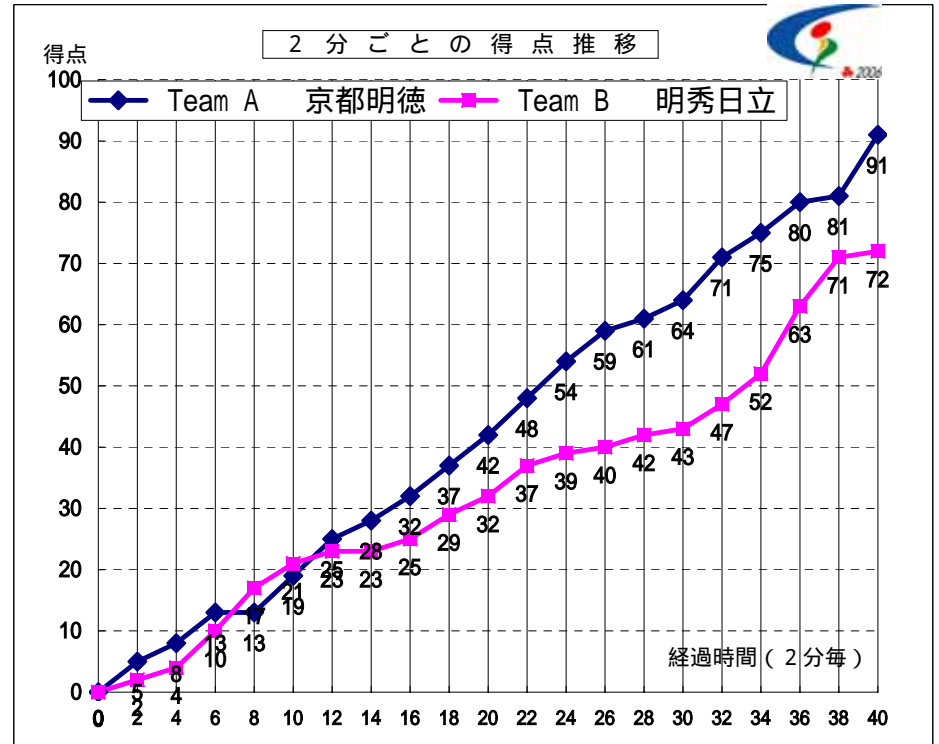

第59回 全国高等学校バスケットボール選手権大会

女子 1回戦

試合日	2006年8月2日
開始時間	12:50
会場	八尾市立総合体育館
コート	Hコート
試合順	3 試合目

Team A		Team B
京都明徳	91	72
京都府		茨城県

S	選手名	PTS	3 P		2 P		F T		F	REBOUND			AS	ST	BS	TO	PT
			成功	試投	成功	試投	成功	試投		OR	DR	TOT					
			4	家原 悠里亜	15	2	6	3		4	3	6					
5	篠原 優	0	0	0	0	0	0	0	2	0	0	0	0	1	1	0	6.0
6	代田 好	15	0	0	5	14	5	10	2	5	5	10	2	3	0	5	24.5
7	丸山 友理子	10	2	4	2	2	0	0	2	1	0	1	1	0	0	0	9.0
8	天池 美咲希	15	3	8	2	4	2	2	4	0	3	3	4	1	0	2	31.0
9	佐々木 梢	9	0	0	4	7	1	4	2	2	4	6	0	1	2	2	13.5
10	伊藤 葉	2	0	0	1	2	0	0	0	0	1	1	0	0	0	3	3.5
11	上山 菜	0	0	0	0	1	0	0	0	0	0	0	0	0	0	0	4.0
12	山田 あゆみ	8	2	6	1	3	0	0	1	0	0	0	0	3	0	0	19.0
13	山元 ひかる	17	3	9	3	5	2	2	1	1	3	4	3	2	1	4	31.0
14	中村 円	0	0	0	0	0	0	0	3	0	0	0	3	0	0	0	8.0
15	小林 愛奈	0	0	0	0	0	0	0	1	0	1	1	1	1	0	0	16.0
16		-	-	-	-	-	-	-	-	-	-	-	-	-	-	-	-
17		-	-	-	-	-	-	-	-	-	-	-	-	-	-	-	-
18		-	-	-	-	-	-	-	-	-	-	-	-	-	-	-	-
Team / Coach:									0	0	4	4				3	
合計		91	12	33	21	42	13	24	21	14	23	37	21	20	4	20	200
RATE			36.4%		50.0%		54.2%										

S	選手名	PTS	3 P		2 P		F T		F	REBOUND			AS	ST	BS	TO	PT
			成功	試投	成功	試投	成功	試投		OR	DR	TOT					
			4	照沼 幸香	4	1	4	0		2	1	0					
5	柚木 恵子	21	1	3	7	14	4	5	5	2	11	13	6	2	0	13	35.0
6	寺崎 麻衣	13	0	0	6	9	1	5	5	2	1	3	0	0	2	2	28.5
7	鷲木 晴雅	11	1	7	4	8	0	5	5	2	0	2	0	0	0	1	26.5
8	海野 友絵	12	0	0	6	9	0	1	1	2	1	3	0	0	0	1	33.0
9	田村 由佳	7	1	3	0	3	4	0	0	1	5	6	6	1	4	5	29.5
10	小沼 あす佳	4	0	0	2	5	0	4	4	2	0	2	0	0	1	0	14.0
11	中山 舞	0	0	0	0	0	0	0	0	0	0	0	2	0	0	1	6.0
12	内田 しほ	0	0	0	0	1	0	1	1	1	2	3	0	0	1	0	12.0
13	栗崎 めぐみ	-	-	-	-	-	-	-	-	-	-	-	-	-	-	-	-
14	永倉 陽子	-	-	-	-	-	-	-	-	-	-	-	-	-	-	-	-
15	秀島 葵	-	-	-	-	-	-	-	-	-	-	-	-	-	-	-	-
16		-	-	-	-	-	-	-	-	-	-	-	-	-	-	-	-
17		-	-	-	-	-	-	-	-	-	-	-	-	-	-	-	-
18		-	-	-	-	-	-	-	-	-	-	-	-	-	-	-	-
Team / Coach:									0	4	2	6				1	
合計		72	4	17	25	51	10	21	21	16	22	38	14	5	8	31	200
RATE			23.5%		49.0%		47.6%										