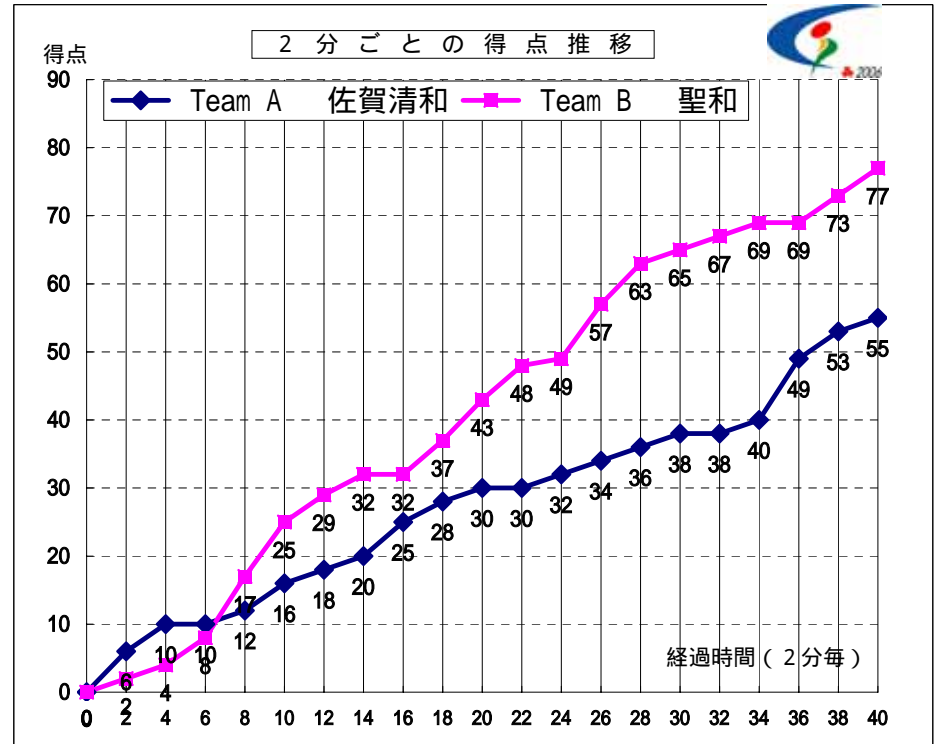

第59回 全国高等学校バスケットボール選手権大会

女子 1回戦

試合日	2006年8月2日
開始時間	14:30
会場	浪速スポーツセンター
コート	Eコート
試合順	4 試合目

Team A		Team B
佐賀清和	55	77
佐賀県		宮城県

S	選手名	PTS	3 P		2 P		F T		F	REBOUND			AS	ST	BS	TO	PT
			成功	試投	成功	試投	成功	試投		OR	DR	TOT					
			4	馬渡 識帆	0	0	0	0		0	0	0					
5	浪瀬 貴子	2	0	1	1	2	0	0	0	0	1	1	0	1	0	3	6.0
6	武藤 唯	2	0	3	1	2	0	0	2	1	1	2	2	2	0	4	34.0
7	福田 藍美	2	0	3	1	5	0	0	0	3	2	5	1	3	0	2	16.0
8	小野原 梨奈	5	1	6	1	2	0	0	1	1	0	1	0	0	0	0	8.5
9	深野 巴瑠	6	0	2	3	4	0	0	3	0	1	1	0	0	0	2	17.5
10	内田 美子	-	-	-	-	-	-	-	-	-	-	-	-	-	-	-	-
11	御厨 麻純	6	0	2	3	9	0	0	5	0	2	2	3	3	1	5	27.5
12	今村 巳穂	19	0	0	9	15	1	2	3	2	7	9	0	3	0	4	39.5
13	古川 千帆	11	0	4	4	5	3	4	1	0	0	0	0	1	0	2	19.0
14	緒方 久律子	2	0	0	1	7	0	0	0	0	3	3	0	2	0	0	21.0
15	安心院 智子	0	0	0	0	0	0	0	0	0	1	1	0	2	0	1	4.5
16		-	-	-	-	-	-	-	-	-	-	-	-	-	-	-	-
17		-	-	-	-	-	-	-	-	-	-	-	-	-	-	-	-
18		-	-	-	-	-	-	-	-	-	-	-	-	-	-	-	-
Team / Coach:									0	1	2	3					0
合計		55	1	21	24	51	4	6	15	8	20	28	8	17	1	23	200
RATE		4.8%			47.1%			66.7%									

S	選手名	PTS	3 P		2 P		F T		F	REBOUND			AS	ST	BS	TO	PT
			成功	試投	成功	試投	成功	試投		OR	DR	TOT					
			4	大友 静香	20	3	4	4		8	3	5					
5	三浦 奈々	10	1	3	3	4	1	2	1	0	5	5	1	4	1	2	15.0
6	原田 実可子	0	0	0	0	0	0	0	0	0	0	0	0	0	0	0	0.5
7	佐々木 ゆみ	8	0	2	4	9	0	0	0	2	4	6	7	2	0	1	27.0
8	永野 友香里	12	0	0	3	6	6	7	3	3	6	9	0	2	2	5	26.0
9	平間 美優	11	1	1	4	7	0	0	2	0	3	3	3	1	0	5	22.0
10	佐藤 恵美	4	0	0	2	3	0	0	1	1	5	6	0	2	0	2	26.5
11	佐藤 友美	2	0	0	1	2	0	0	0	3	5	8	0	0	1	3	12.0
12	関根 美穂	2	0	2	1	2	0	0	0	0	0	0	1	0	0	0	1.5
13	早坂 妙江	0	0	0	0	3	0	0	2	1	2	3	0	0	0	4	17.0
14	藤原 沙也歌	4	0	0	2	2	0	0	0	0	0	0	0	0	0	0	12.0
15	佐々 満里奈	4	0	1	2	2	0	2	1	0	2	2	0	2	2	7	15.0
16		-	-	-	-	-	-	-	-	-	-	-	-	-	-	-	-
17		-	-	-	-	-	-	-	-	-	-	-	-	-	-	-	-
18		-	-	-	-	-	-	-	-	-	-	-	-	-	-	-	-
Team / Coach:									0	1	4	5					0
合計		77	5	13	26	48	10	16	11	11	36	47	17	15	6	34	200
RATE		38.5%			54.2%			62.5%									