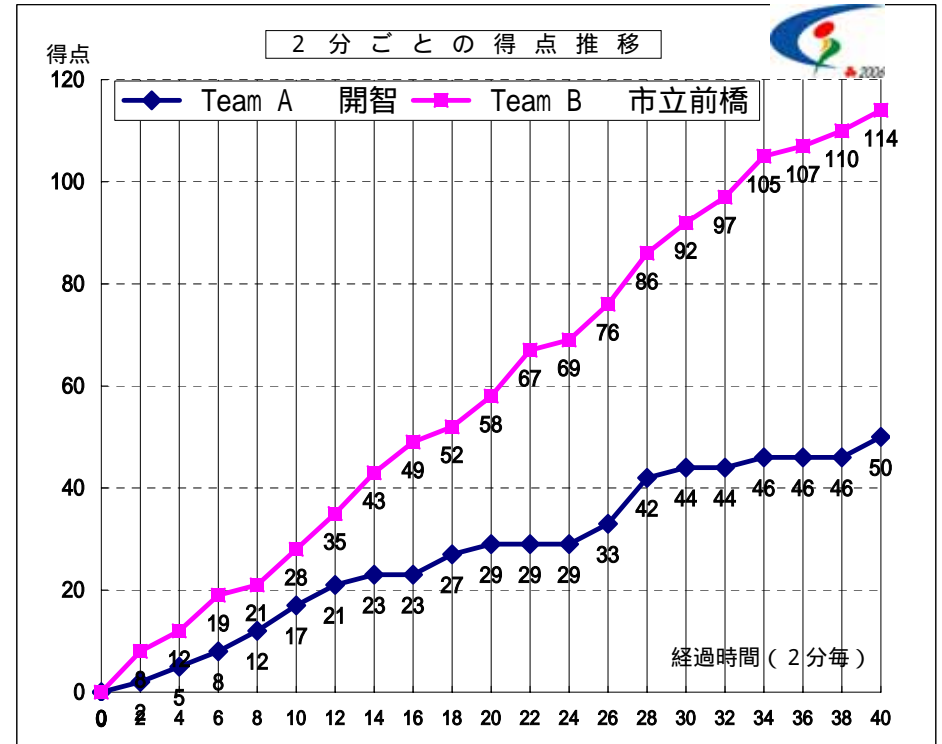

第59回 全国高等学校バスケットボール選手権大会

女子 1回戦

試合日 2006年8月2日
開始時間 12:50
会場 浪速スポーツセンター
コート Eコート
試合順 3 試合目

Team A		Team B
開智	50	114
和歌山県	(17 - 28)	市立前橋
	(12 - 30)	群馬県
	(15 - 34)	
	(6 - 22)	

S	選手名	PTS	3 P		2 P		F T		F	REBOUND			AS	ST	BS	TO	PT
			成功	試投	成功	試投	成功	試投		OR	DR	TOT					
4	原田 知那	5	0	4	2	3	1	2	2	3	6	9	6	2	0	4	38.0
5	藤井 香波	8	2	7	1	7	0	0	4	0	3	3	4	0	0	8	34.5
6	渡瀬 葉月	8	2	14	1	4	0	0	1	1	4	5	3	2	0	5	38.0
7	中村 公美	15	0	0	5	13	5	6	4	6	5	11	1	2	0	9	37.5
8	藤田 有里加	4	0	1	2	4	0	0	2	1	0	1	0	0	0	1	23.5
9	泉 まどか	0	0	0	0	0	0	0	0	0	0	0	0	0	0	1	4.5
10	乾 愛美	4	0	0	2	3	0	0	0	1	0	1	1	1	0	0	7.5
11	大崎 恵子	0	0	1	0	0	0	2	0	1	1	2	1	2	0	0	3.0
12	武内 彩乃	6	0	1	3	5	0	0	1	2	1	3	2	0	0	2	10.0
13	椎崎 めぐみ	0	0	0	0	0	0	2	0	1	0	1	0	0	0	2	3.5
14	渡辺 しおり	-	-	-	-	-	-	-	-	-	-	-	-	-	-	-	-
15	伊藤 まり	-	-	-	-	-	-	-	-	-	-	-	-	-	-	-	-
16		-	-	-	-	-	-	-	-	-	-	-	-	-	-	-	-
17		-	-	-	-	-	-	-	-	-	-	-	-	-	-	-	-
18		-	-	-	-	-	-	-	-	-	-	-	-	-	-	-	-
Team / Coach:									0	0	4	4					0
合計		50	4	28	16	39	6	12	14	16	24	40	18	9	0	32	200
RATE		14.3%		41.0%	50.0%												

Team B 市立前橋		PTS	3 P		2 P		F T		F	REBOUND			AS	ST	BS	TO	PT
S	選手名		成功	試投	成功	試投	成功	試投		OR	DR	TOT					
4	天田 麻希	8	2	2	1	3	0	0	0	1	5	6	3	4	1	1	17.5
5	関根 久恵	0	0	0	0	0	0	0	2	0	0	0	0	0	0	0	7.5
6	原田 薫里	14	0	0	7	11	0	0	3	3	6	9	1	3	1	1	22.5
7	岩崎 睦	14	1	3	5	11	1	2	0	1	1	2	8	7	1	1	30.5
8	高橋 葉月	13	0	0	6	10	1	1	4	4	1	5	3	0	0	4	20.0
9	渡邊 真唯	17	1	1	7	8	0	2	1	3	4	7	3	6	0	1	25.5
10	小林 麻耶	24	2	5	7	10	4	5	1	0	1	1	9	1	1	2	22.5
11	塩山 菜月	1	0	0	0	2	1	2	0	0	0	0	1	2	0	1	17.0
12	大須賀 彩	16	3	5	2	8	3	3	1	1	6	7	4	0	1	0	23.5
13	清水 美月	0	0	0	0	2	0	0	1	0	0	0	2	0	0	1	4.5
14	木内 友紀子	7	1	2	2	2	0	0	2	0	1	1	0	2	0	2	4.5
15	林 かな	0	0	1	0	0	0	0	0	0	1	1	0	0	0	0	4.5
16		-	-	-	-	-	-	-	-	-	-	-	-	-	-	-	-
17		-	-	-	-	-	-	-	-	-	-	-	-	-	-	-	-
18		-	-	-	-	-	-	-	-	-	-	-	-	-	-	-	-
Team / Coach:									0	3	0	3					0
合計		114	10	19	37	67	10	15	15	16	26	42	34	25	5	14	200
RATE		52.6%		55.2%	66.7%												

CTO	1・2P	3・4P	OT1	OT2	OT3	OT4
TeamA	6:56 12:55	23:38 30:58	35:39			
TeamB	18:04	37:06				

タイムアウトは経過時間で表示しています

戦評

インターハイ常連チーム同士の対戦となったこのゲームは、スピード・高さ・シュート力で上回る、市立前橋の圧勝となった。
両チームハーフコートマンツーマンディフェンスで始まる。立ち上がり市立前橋は、2対2から#8高橋のインサイドプレーや#7岩崎の速攻などでリズムをつかむ。開智は市立前橋のディフェンスに対しスペースを上手く作れずなかなか得点ができない。優位に立った市立前橋はインサイド、アウトサイド共に自由自在に攻め得点を重ね、28対17で第1P終了。第2P、何とか流れを変えたい開智は#7中村のインサイドや#6渡瀬のジャンプシュートなどできっかけを作ろうとするが、市立前橋のディフェンスを上手く崩すことができず、ターンオーバーから逆に失点を許す。更に市立前橋は#12大須賀#4天田の3Pなどで加点し、控え選手を出す余裕あるゲーム運びで58対24の大量リードで第2P終了。第3Pに入ってもリズムは変わらず、開智は6分間ノーゴールで一方的なゲーム展開となる。その後も市立前橋は#6原田のジャンプシュート#9渡邊#10小林が3Pやジャンプシュートを確率良く決め、更にリードを広げて第3P終了。第4P市立前橋は、大量リードを奪っても攻撃の手を緩めず、ドライブインやジャンプシュート、3Pで続々と得点し114対50で市立前橋が勝利を飾った。

主審	清水 裕 士	副審	森 き よ 子	戦評	佐藤 亜 紀 子

記録 大阪市立西高等学校バスケットボール部