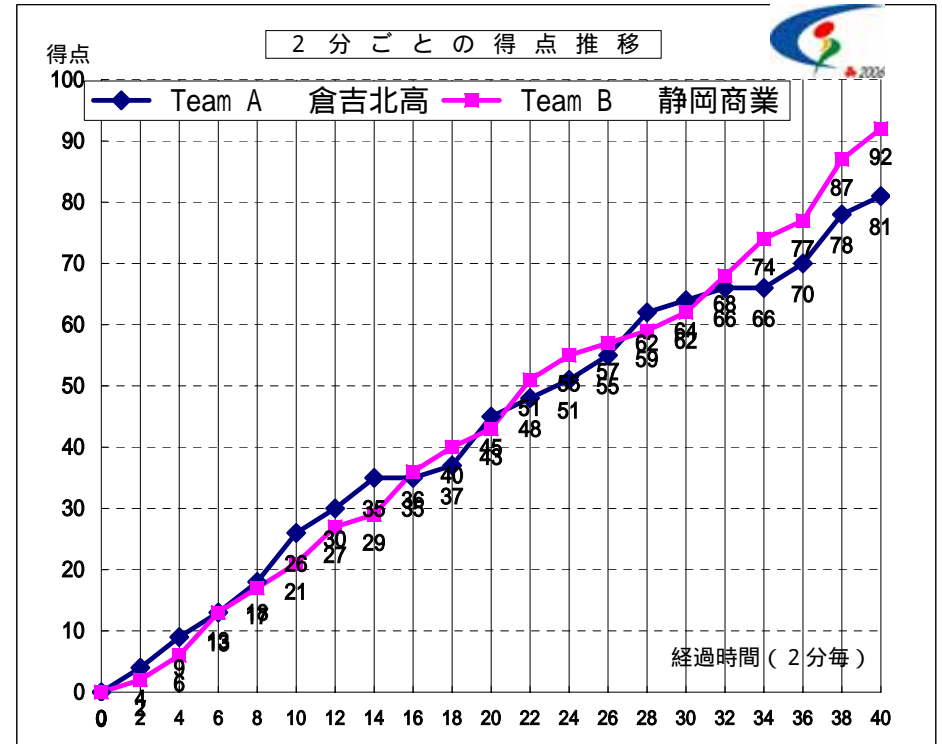

第59回 全国高等学校バスケットボール選手権大会

女子 1回戦

試合日 2006年8月2日  
 開始時間 16:10  
 会場 浪速スポーツセンター  
 コート Dコート  
 試合順 5 試合目

Team A		Team B
倉吉北高	81	92
鳥取県	(26 - 21)	静岡商業
	(19 - 22)	
	(19 - 19)	
	(17 - 30)	静岡県
	(-)	

Team A 倉吉北高		PTS	3 P		2 P		F T		F	REBOUND			AS	ST	BS	TO	PT
S	選手名		成功	試投	成功	試投	成功	試投		OR	DR	TOT					
4	山崎 綾香	7	2	2	0	2	1	1	0	0	1	1	1	2	1	5	26.5
5	西川 あすか	26	0	1	12	21	2	2	2	3	7	10	2	4	0	4	40.0
6	本庄 美紀子	0	0	0	0	1	0	0	1	0	1	1	0	0	0	0	2.0
7	林 紗也香	3	1	1	0	1	0	0	0	0	0	0	0	0	0	1	6.5
8	杉本 遥香	0	0	0	0	0	0	0	0	0	0	0	0	0	0	0	0.5
9	門脇 絵美	25	1	7	9	13	4	5	4	5	2	7	2	2	0	1	32.5
10	増井 伶央菜	0	0	0	0	0	0	0	1	0	0	0	0	0	0	0	2.0
11	伊丹 梓	5	1	4	1	2	0	0	2	0	0	0	1	1	0	1	37.5
12	原田 千尋	-	-	-	-	-	-	-	-	-	-	-	-	-	-	-	-
13	林 亜里紗	4	0	0	2	6	0	0	4	0	4	4	0	0	3	0	16.5
14	小谷 瑠奈	0	0	1	0	0	0	0	0	0	3	3	0	0	0	1	13.0
15	三谷 梓沙	11	0	0	5	9	1	2	2	2	0	2	0	0	0	1	23.0
16		-	-	-	-	-	-	-	-	-	-	-	-	-	-	-	-
17		-	-	-	-	-	-	-	-	-	-	-	-	-	-	-	-
18		-	-	-	-	-	-	-	-	-	-	-	-	-	-	-	-
Team / Coach:									0	2	1	3				0	
合計		81	5	16	29	55	8	10	16	12	19	31	6	9	4	14	200
RATE			31.3%		52.7%		80.0%										

Team B 静岡商業		PTS	3 P		2 P		F T		F	REBOUND			AS	ST	BS	TO	PT
S	選手名		成功	試投	成功	試投	成功	試投		OR	DR	TOT					
4	菊池 有	23	0	4	11	27	1	1	1	0	6	6	3	0	0	3	40.0
5	加藤 亜沙美	-	-	-	-	-	-	-	-	-	-	-	-	-	-	-	-
6	本間 香葉子	17	0	5	7	14	3	4	4	5	6	11	6	4	1	3	38.0
7	久慈 あさ子	-	-	-	-	-	-	-	-	-	-	-	-	-	-	-	-
8	鈴木 萌水	14	4	7	1	1	0	0	3	2	1	3	7	0	0	2	40.0
9	久保田 真梨子	18	0	0	8	15	2	2	2	6	6	12	3	3	1	1	35.5
10	吉田 あすか	-	-	-	-	-	-	-	-	-	-	-	-	-	-	-	-
11	村松 泉	9	1	1	3	7	0	1	0	11	3	14	4	0	0	0	23.0
12	外村 悠貴	11	2	3	1	3	3	4	1	1	3	4	1	0	1	0	23.5
13	河合 結衣	-	-	-	-	-	-	-	-	-	-	-	-	-	-	-	-
14	山梨 瑞穂	-	-	-	-	-	-	-	-	-	-	-	-	-	-	-	-
15	青木 紀江	-	-	-	-	-	-	-	-	-	-	-	-	-	-	-	-
16		-	-	-	-	-	-	-	-	-	-	-	-	-	-	-	-
17		-	-	-	-	-	-	-	-	-	-	-	-	-	-	-	-
18		-	-	-	-	-	-	-	-	-	-	-	-	-	-	-	-
Team / Coach:									0	0	0	0				0	
合計		92	7	20	31	67	9	12	11	25	25	50	24	7	3	9	200
RATE			35.0%		46.3%		75.0%										