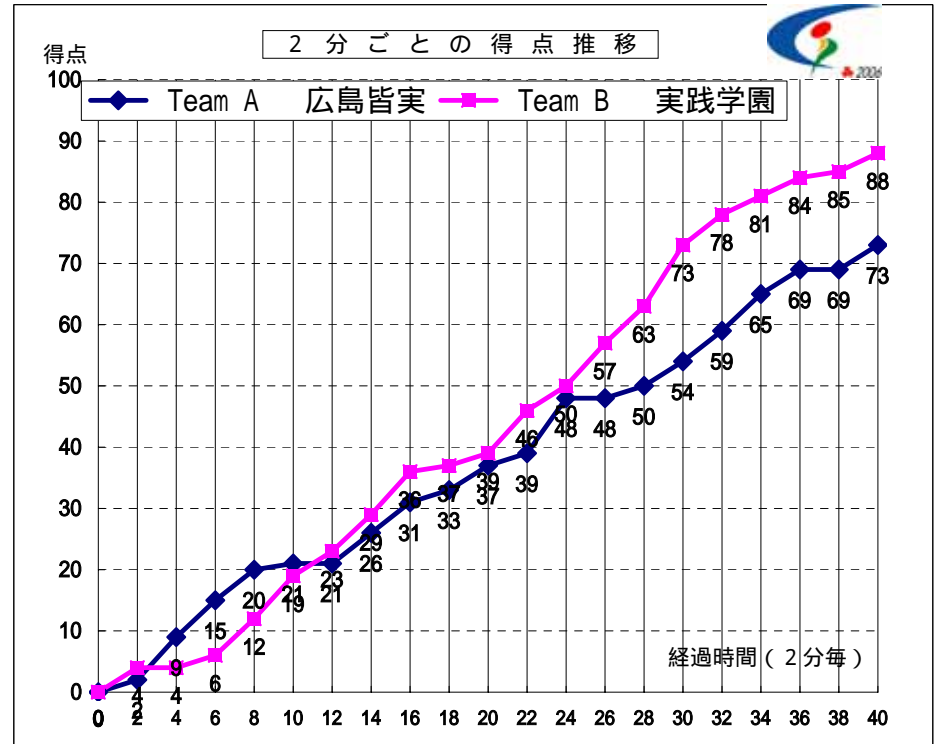

第59回 全国高等学校バスケットボール選手権大会

女子 1回戦

試合日 2006年8月2日
 開始時間 14:30
 会場 浪速スポーツセンター
 コート Dコート
 試合順 4 試合目

Team A		Team B
広島皆実	73	88
広島県		東京都

S	選手名	PTS	3 P		2 P		F T		F	REBOUND			AS	ST	BS	TO	PT
			成功	試投	成功	試投	成功	試投		OR	DR	TOT					
			4	田中 里美	11	1	2	4		8	0	0					
5	村上 舞麻	-	-	-	-	-	-	-	-	-	-	-	-	-	-	-	-
6	森田 志織	-	-	-	-	-	-	-	-	-	-	-	-	-	-	-	-
7	白井 敦子	29	3	7	9	15	2	4	3	0	3	3	1	1	0	6	40.0
8	野田 奈那	17	3	7	3	9	2	2	4	0	5	5	4	1	0	1	36.5
9	吉岡 史織	2	0	2	1	2	0	0	3	0	0	0	0	0	0	0	7.5
10	平田 恒子	-	-	-	-	-	-	-	-	-	-	-	-	-	-	-	-
11	堀田 理沙	-	-	-	-	-	-	-	-	-	-	-	-	-	-	-	-
12	寺迫 成佳	4	0	0	2	3	0	0	0	1	4	5	1	3	0	1	32.0
13	永山 麻未	-	-	-	-	-	-	-	-	-	-	-	-	-	-	-	-
14	三分一 智恵	2	0	0	1	4	0	0	5	2	2	4	0	0	0	1	23.0
15	清水池 美緒	8	0	0	3	5	2	3	2	3	13	16	5	0	0	4	40.0
16		-	-	-	-	-	-	-	-	-	-	-	-	-	-	-	-
17		-	-	-	-	-	-	-	-	-	-	-	-	-	-	-	-
18		-	-	-	-	-	-	-	-	-	-	-	-	-	-	-	-
Team / Coach:									0	0	4	4				1	
合計		73	7	18	23	46	6	9	22	7	32	39	12	7	0	18	200
RATE			38.9%		50.0%		66.7%										

S	選手名	PTS	3 P		2 P		F T		F	REBOUND			AS	ST	BS	TO	PT
			成功	試投	成功	試投	成功	試投		OR	DR	TOT					
			4	大高 詩乃	5	1	7	1		4	0	0					
5	安江 寛子	11	1	2	3	6	2	2	3	0	4	4	6	5	2	3	38.5
6	鈴木 裕子	21	0	0	7	15	7	11	2	3	11	14	1	1	1	1	38.0
7	風間 香那	-	-	-	-	-	-	-	-	-	-	-	-	-	-	-	-
8	清水 愛咲美	21	0	1	7	11	7	7	3	2	3	5	3	2	2	1	32.0
9	安齋 琴葉	21	1	4	8	15	2	4	2	7	4	11	5	1	0	0	40.0
10	吉松 祥子	7	1	1	2	3	0	0	0	0	2	2	2	0	0	1	7.5
11	牧野 千穂	1	0	0	0	1	1	2	0	2	0	2	0	0	0	2	2.0
12	水田 麗	0	0	0	0	0	0	0	0	0	0	0	0	0	0	0	1.5
13	浦野 紗恵梨	-	-	-	-	-	-	-	-	-	-	-	-	-	-	-	-
14	北畠 瑛利子	-	-	-	-	-	-	-	-	-	-	-	-	-	-	-	-
15	篠崎 睦	1	0	1	0	0	1	2	0	1	2	3	0	0	0	0	2.5
16		-	-	-	-	-	-	-	-	-	-	-	-	-	-	-	-
17		-	-	-	-	-	-	-	-	-	-	-	-	-	-	-	-
18		-	-	-	-	-	-	-	-	-	-	-	-	-	-	-	-
Team / Coach:									0	0	2	2				1	
合計		88	4	16	28	55	20	28	11	19	30	49	21	10	8	11	200
RATE			25.0%		50.9%		71.4%										