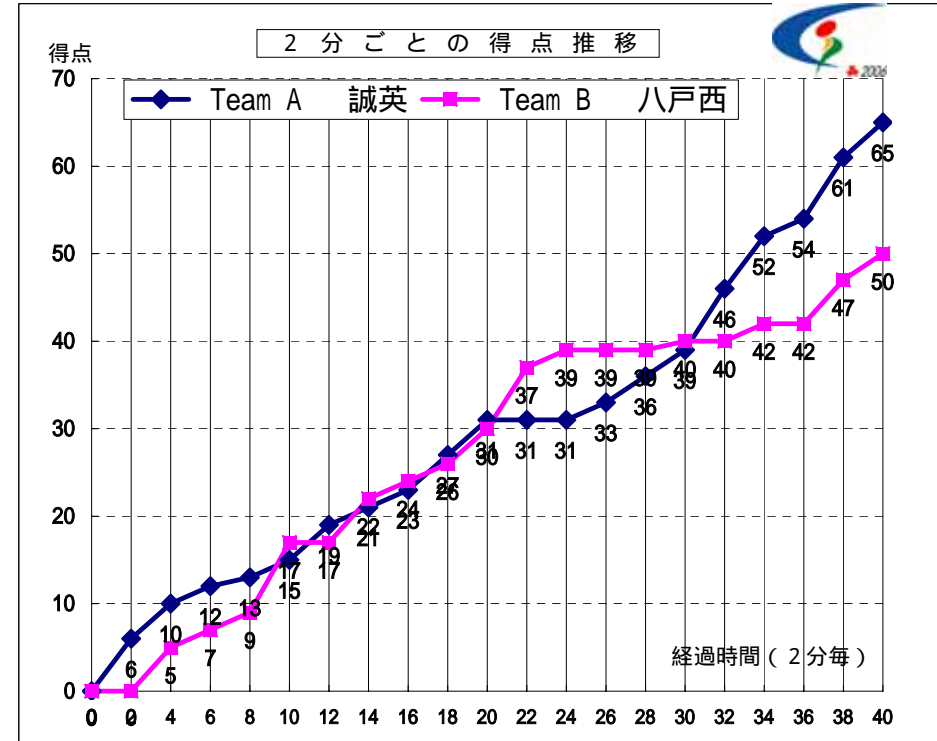

# 第59回 全国高等学校バスケットボール選手権大会

女子 1回戦

試合日	2006年8月2日
開始時間	11:40
会場	浪速スポーツセンター
コート	Dコート
試合順	2 試合目

Team A		Team B
誠英	65	八戸西
山口県	(15 - 17)	青森県
	(16 - 13)	
	(8 - 10)	
	(26 - 10)	

S	選手名	PTS	3 P		2 P		F T		F	REBOUND			AS	ST	BS	TO	PT
			成功	試投	成功	試投	成功	試投		OR	DR	TOT					
			4	田中 優美	3	0	0	1		2	1	2					
5	藤本 菜葉香	6	0	0	3	6	0	2	0	1	2	3	0	0	3	2	10.0
6	樋口 桃子	0	0	0	0	0	0	0	0	0	0	0	0	0	0	0	2.5
7	重森 由香	2	0	0	1	1	0	2	0	0	1	1	1	0	0	2	11.5
8	西田 亜由美	13	1	1	4	7	2	2	3	3	5	8	0	3	0	5	28.0
9	梶田 茜	15	0	1	7	12	1	3	0	3	4	7	2	2	1	4	24.5
10	長光 紅音	10	0	0	5	8	0	1	0	2	2	4	2	2	1	0	30.0
11	藤井 美沙	-	-	-	-	-	-	-	-	-	-	-	-	-	-	-	-
12	前田 清華	7	0	1	3	7	1	2	2	0	1	1	1	0	0	2	15.5
13	松森 明日香	4	0	2	2	5	0	0	2	0	6	6	1	1	0	1	30.5
14	林 裕里	-	-	-	-	-	-	-	-	-	-	-	-	-	-	-	-
15	岡 歩	5	0	2	2	5	1	3	3	5	2	7	5	3	0	4	30.5
16		-	-	-	-	-	-	-	-	-	-	-	-	-	-	-	-
17		-	-	-	-	-	-	-	-	-	-	-	-	-	-	-	-
18		-	-	-	-	-	-	-	-	-	-	-	-	-	-	-	-
Team / Coach:									0	1	9	10				1	
合計		65	1	7	28	53	6	17	12	15	35	50	13	12	6	24	200
RATE			14.3%		52.8%		35.3%										

S	選手名	PTS	3 P		2 P		F T		F	REBOUND			AS	ST	BS	TO	PT
			成功	試投	成功	試投	成功	試投		OR	DR	TOT					
			4	遠藤 雅子	3	0	2	1		3	1	2					
5	東 奈々子	0	0	0	0	0	0	0	1	0	0	0	0	0	0	0	1.5
6	橋 翔子	9	1	9	3	9	0	0	2	2	2	4	2	0	0	4	33.0
7	佐々木 小百合	13	0	0	5	14	3	4	2	6	5	11	0	2	0	5	31.0
8	長瀬 真愛	0	0	0	0	1	0	0	0	0	0	0	0	0	0	0	5.0
9	金田 瑞季	2	0	0	1	2	0	0	4	4	2	6	3	2	2	0	35.0
10	吉田 文音	-	-	-	-	-	-	-	-	-	-	-	-	-	-	-	-
11	本間 綾香	5	1	1	1	5	0	0	2	0	1	1	0	0	0	0	7.0
12	笹本 枝穂	12	4	16	0	0	0	0	1	0	1	1	2	3	0	0	29.5
13	多田 泰葉	6	2	6	0	0	0	0	0	0	3	3	1	2	0	1	18.0
14	高橋 奈生実	-	-	-	-	-	-	-	-	-	-	-	-	-	-	-	-
15	小田原 未南	-	-	-	-	-	-	-	-	-	-	-	-	-	-	-	-
16		-	-	-	-	-	-	-	-	-	-	-	-	-	-	-	-
17		-	-	-	-	-	-	-	-	-	-	-	-	-	-	-	-
18		-	-	-	-	-	-	-	-	-	-	-	-	-	-	-	-
Team / Coach:									0	1	1	2				0	
合計		50	8	34	11	34	4	6	16	13	19	32	15	13	3	18	200
RATE			23.5%		32.4%		66.7%										