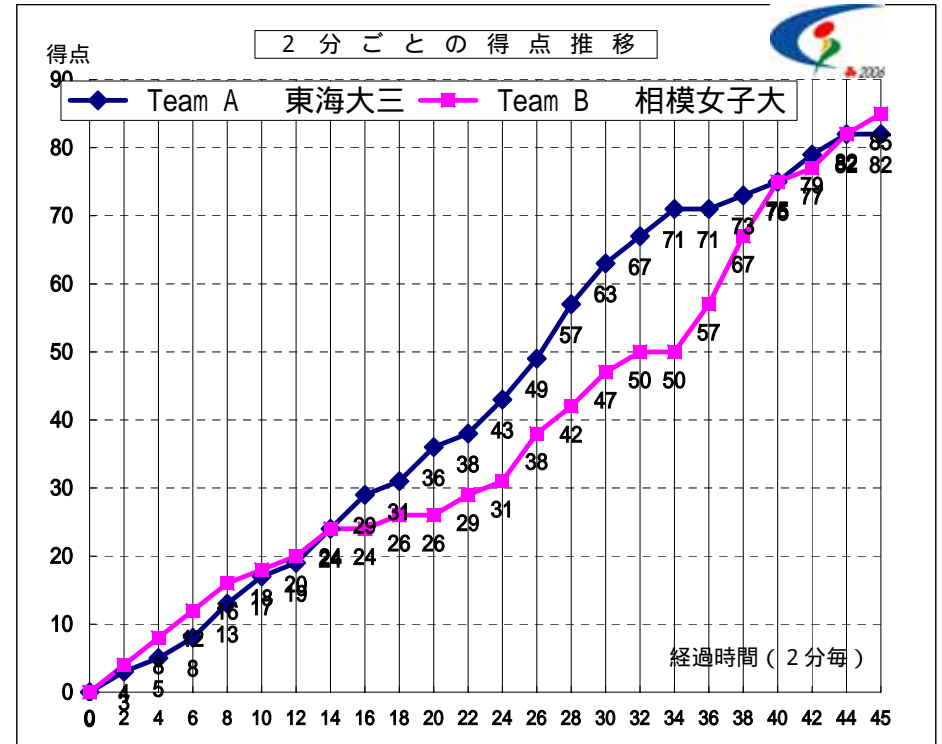

第59回 全国高等学校バスケットボール選手権大会

女子 1回戦

試合日 2006年8月2日
 開始時間 9:30
 会場 浪速スポーツセンター
 コート Dコート
 試合順 1 試合目

Team A		Team B
東海大三	82	相模女子大
長野県	17 - 18 19 - 8 27 - 21 12 - 28 7 - 10	85
		神奈川県

	S	選手名	PTS	3 P		2 P		F T		F	REBOUND			AS	ST	BS	TO	PT
				成功	試投	成功	試投	成功	試投		OR	DR	TOT					
				4	矢満田 亜季	11	3	9	1		6	0	0					
5	今川 万里恵	12	0	0	2	6	8	10	2	4	2	6	0	3	2	6	32.0	
6	光間 彩	-	-	-	-	-	-	-	-	-	-	-	-	-	-	-	-	
7	下條 明日香	13	0	0	6	12	1	3	1	0	0	0	1	2	2	3	21.5	
8	守谷 亜希穂	0	0	0	0	2	0	0	1	0	2	2	0	0	0	2	19.0	
9	秋山 有可	11	3	3	0	3	2	2	2	3	3	6	5	1	0	7	26.0	
10	関 麻衣	-	-	-	-	-	-	-	-	-	-	-	-	-	-	-	-	
11	垂見 優佳	11	0	0	4	10	3	5	3	3	4	7	2	0	0	2	30.0	
12	北野 茜	-	-	-	-	-	-	-	-	-	-	-	-	-	-	-	-	
13	上條 紗佑里	12	0	0	6	10	0	1	3	3	5	8	1	0	0	5	28.0	
14	渡邊 莉代	-	-	-	-	-	-	-	-	-	-	-	-	-	-	-	-	
15	唐澤 麻美	12	2	8	3	4	0	0	0	0	2	2	1	2	0	1	26.5	
16		-	-	-	-	-	-	-	-	-	-	-	-	-	-	-	-	
17		-	-	-	-	-	-	-	-	-	-	-	-	-	-	-	-	
18		-	-	-	-	-	-	-	-	-	-	-	-	-	-	-	-	
Team / Coach:										12	4	7	11				4	
合計			82	8	20	22	53	14	21	24	17	31	48	10	9	6	31	225
RATE			40.0%		41.5%		66.7%											

Team B 相模女子大		PTS	3 P		2 P		F T		F	REBOUND			AS	ST	BS	TO	PT	
S	選手名		成功	試投	成功	試投	成功	試投		OR	DR	TOT						
4	榎本 香耶		16	0	0	7	9	2		3	5	5						3
5	埴 夏子	4	0	0	1	2	2	2	4	2	2	4	1	2	0	1	26.0	
6	今野 紗央里	23	1	4	10	18	0	0	3	4	3	7	4	4	1	3	42.5	
7	栗田 志織	5	1	3	1	6	0	2	1	2	2	4	3	2	1	4	39.0	
8	青山 紗里衣	13	1	7	4	12	2	6	2	2	2	4	6	2	1	3	41.0	
9	木村 優里	19	5	5	2	7	0	0	1	0	2	2	7	2	1	0	24.0	
10	坂内 美菜	5	1	2	1	2	0	0	3	0	1	1	0	1	0	1	10.5	
11	清治 波瑠奈	-	-	-	-	-	-	-	-	-	-	-	-	-	-	-	-	
12	武藤 幸子	0	0	0	0	0	0	0	0	0	0	0	0	0	0	0	1.0	
13	黒畑 瞳	-	-	-	-	-	-	-	-	-	-	-	-	-	-	-	-	
14	秋田 真望	-	-	-	-	-	-	-	-	-	-	-	-	-	-	-	-	
15	塚原 朋	-	-	-	-	-	-	-	-	-	-	-	-	-	-	-	-	
16		-	-	-	-	-	-	-	-	-	-	-	-	-	-	-	-	
17		-	-	-	-	-	-	-	-	-	-	-	-	-	-	-	-	
18		-	-	-	-	-	-	-	-	-	-	-	-	-	-	-	-	
Team / Coach:										19	1	7	8				1	
合計			85	9	21	26	56	6	13	38	16	22	38	21	15	5	17	225
RATE			42.9%		46.4%		46.2%											