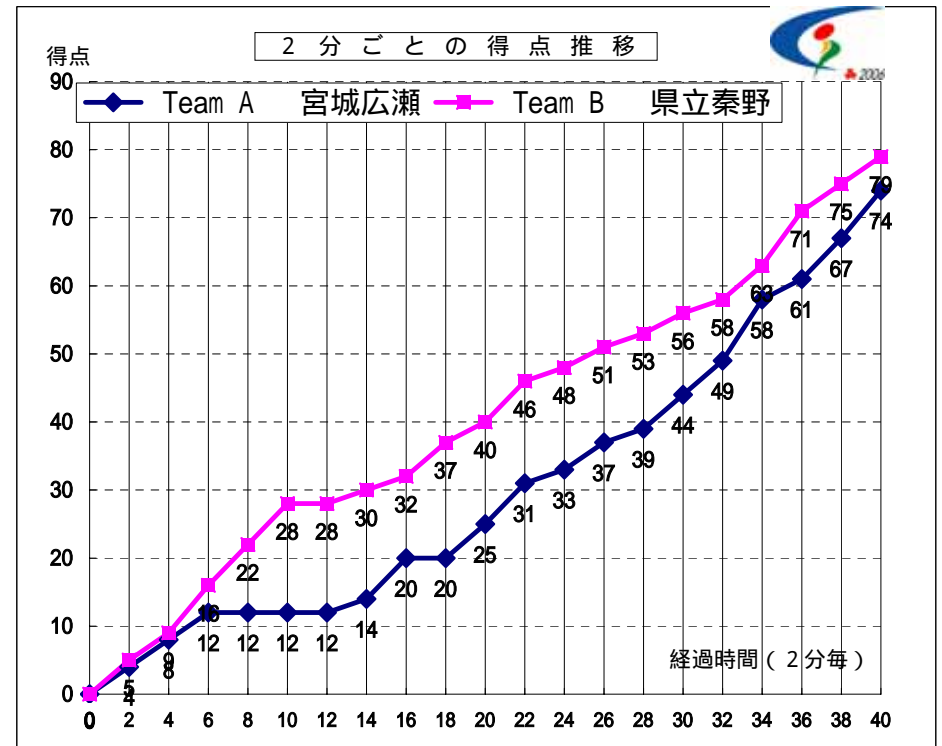

# 第59回 全国高等学校バスケットボール選手権大会

男子 1回戦

試合日 2006年8月2日  
 開始時間 11:10  
 会場 守口体育館  
 コート Jコート  
 試合順 2 試合目

Team A		Team B
宮城広瀬	74	79
宮城県		神奈川県

S	選手名	PTS	3 P		2 P		F T		F	REBOUND			AS	ST	BS	TO	PT
			成功	試投	成功	試投	成功	試投		OR	DR	TOT					
			4	古澤 貴啓	18	2	3	6		14	0	0					
5	米田 一斗	23	5	11	4	11	0	0	4	1	1	2	5	1	0	5	35.0
6	小川 大智	18	4	11	3	11	0	1	4	1	3	4	0	1	0	8	38.0
7	佐藤 誠	4	0	0	2	2	0	0	3	0	11	11	0	2	0	2	38.0
8	青野 周平	-	-	-	-	-	-	-	-	-	-	-	-	-	-	-	-
9	大竹 史人	3	1	3	0	2	0	0	1	0	0	0	1	2	0	0	10.0
10	本橋 洋宜	-	-	-	-	-	-	-	-	-	-	-	-	-	-	-	-
11	五十嵐 佑真	-	-	-	-	-	-	-	-	-	-	-	-	-	-	-	-
12	澁谷 純平	8	0	0	4	5	0	1	4	4	9	13	5	0	1	1	39.0
13	沼田 尚佑	0	0	0	0	0	0	0	0	0	0	0	0	0	0	0	0.5
14	渡邊 一平	-	-	-	-	-	-	-	-	-	-	-	-	-	-	-	-
15	佐藤 優	-	-	-	-	-	-	-	-	-	-	-	-	-	-	-	-
16		-	-	-	-	-	-	-	-	-	-	-	-	-	-	-	-
17		-	-	-	-	-	-	-	-	-	-	-	-	-	-	-	-
18		-	-	-	-	-	-	-	-	-	-	-	-	-	-	-	-
Team / Coach:									0	2	6	8					0
合計		74	12	28	19	45	0	2	21	8	32	40	14	9	1	17	200
RATE			42.9%		42.2%		0.0%										

S	選手名	PTS	3 P		2 P		F T		F	REBOUND			AS	ST	BS	TO	PT
			成功	試投	成功	試投	成功	試投		OR	DR	TOT					
			4	杉山 裕輝	22	0	0	10		18	2	5					
5	井口 裕文	11	1	2	3	9	2	4	1	5	7	12	2	3	1	1	40.0
6	鈴木 大和	30	6	19	5	6	2	2	1	2	4	6	4	4	2	2	40.0
7	長田 祐樹	2	0	2	0	4	2	6	1	4	6	10	1	0	0	6	29.5
8	相原 健作	5	0	2	2	6	1	2	3	0	3	3	6	0	0	5	40.0
9	田中 健太郎	9	1	3	3	5	0	1	3	1	0	1	0	2	0	0	10.5
10	北澤 謙太郎	-	-	-	-	-	-	-	-	-	-	-	-	-	-	-	-
11	菊川 正太郎	-	-	-	-	-	-	-	-	-	-	-	-	-	-	-	-
12	渡辺 涼	-	-	-	-	-	-	-	-	-	-	-	-	-	-	-	-
13	竹嶋 拓人	-	-	-	-	-	-	-	-	-	-	-	-	-	-	-	-
14	相京 祐介	-	-	-	-	-	-	-	-	-	-	-	-	-	-	-	-
15	小野 拓哉	-	-	-	-	-	-	-	-	-	-	-	-	-	-	-	-
16		-	-	-	-	-	-	-	-	-	-	-	-	-	-	-	-
17		-	-	-	-	-	-	-	-	-	-	-	-	-	-	-	-
18		-	-	-	-	-	-	-	-	-	-	-	-	-	-	-	-
Team / Coach:									0	0	10	10					1
合計		79	8	28	23	48	9	20	11	16	40	56	13	9	3	18	200
RATE			28.6%		47.9%		45.0%										

CTO	1・2P	3・4P	OT1	OT2	OT3	OT4
TeamA	8:26 14:44	25:42 34:52	39:27			
TeamB	7:16 16:55	32:29 38:45				

タイムアウトは経過時間で表示しています