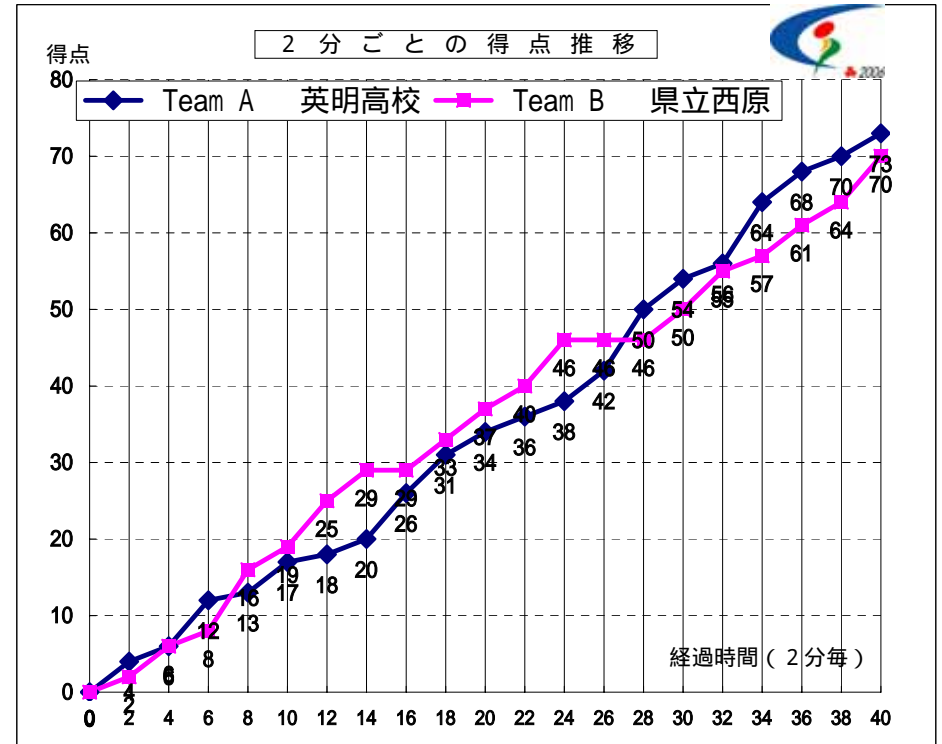

第59回 全国高等学校バスケットボール選手権大会

女子 1回戦

試合日	2006年8月2日
開始時間	16:10
会場	東大阪アリーナ
コート	Gコート
試合順	5 試合目

Team A		Team B
英明高校	73	70
香川県	(17 - 19)	県立西原
	(17 - 18)	
	(20 - 13)	沖縄県
	(19 - 20)	
	-	

S	選手名	PTS	3 P		2 P		F T		F	REBOUND			AS	ST	BS	TO	PT
			成功	試投	成功	試投	成功	試投		OR	DR	TOT					
			4	矢野 千尋	8	1	6	2		4	1	4					
5	松井 恵利納	27	1	2	10	21	4	4	4	4	4	8	2	0	1	5	40.0
6	東原 綾那	10	1	4	2	4	3	6	3	2	2	4	1	6	0	3	40.0
7	井上 愛	19	3	10	5	13	0	0	3	4	4	8	0	7	0	2	40.0
8	宮崎 成美	9	0	0	4	12	1	2	4	5	0	5	1	2	0	6	40.0
9	中川 みどり	-	-	-	-	-	-	-	-	-	-	-	-	-	-	-	-
10	徳永 有香	-	-	-	-	-	-	-	-	-	-	-	-	-	-	-	-
11	川田 舞華	-	-	-	-	-	-	-	-	-	-	-	-	-	-	-	-
12	三谷 彩	-	-	-	-	-	-	-	-	-	-	-	-	-	-	-	-
13	鳥飼 由依	-	-	-	-	-	-	-	-	-	-	-	-	-	-	-	-
14	白井 利枝	-	-	-	-	-	-	-	-	-	-	-	-	-	-	-	-
15	國方 夏希	-	-	-	-	-	-	-	-	-	-	-	-	-	-	-	-
16		-	-	-	-	-	-	-	-	-	-	-	-	-	-	-	-
17		-	-	-	-	-	-	-	-	-	-	-	-	-	-	-	-
18		-	-	-	-	-	-	-	-	-	-	-	-	-	-	-	-
Team / Coach:									0	2	5	7					0
合計		73	6	22	23	54	9	16	14	17	18	35	5	24	2	18	200
RATE			27.3%		42.6%		56.3%										

S	選手名	PTS	3 P		2 P		F T		F	REBOUND			AS	ST	BS	TO	PT
			成功	試投	成功	試投	成功	試投		OR	DR	TOT					
			4	奥里 綾子	13	0	1	6		15	1	2					
5	古堅 夏美	4	0	0	2	2	0	0	0	3	3	6	0	1	1	2	13.0
6	仲嶺 絵里	10	2	3	2	7	0	0	3	3	2	5	1	2	1	8	29.0
7	照喜名 愛美	0	0	1	0	1	0	0	0	1	0	1	0	1	0	2	4.0
8	松井 裕架	3	1	3	0	3	0	0	2	0	1	1	1	3	0	3	40.0
9	仲宗根 五月	6	0	0	3	4	0	0	0	2	1	3	0	0	0	3	10.0
10	照喜名 美幸	23	1	5	10	15	0	0	5	3	3	6	3	5	1	5	37.0
11	大城 真美	0	0	3	0	0	0	0	1	0	0	0	0	2	0	1	6.0
12	安里 麻美	-	-	-	-	-	-	-	-	-	-	-	-	-	-	-	-
13	照屋 愛	-	-	-	-	-	-	-	-	-	-	-	-	-	-	-	-
14	浜川 元未	0	0	1	0	0	0	0	0	0	0	0	0	0	0	0	2.0
15	金城 里奈	11	0	2	5	7	1	5	4	2	3	5	0	1	0	3	19.0
16		-	-	-	-	-	-	-	-	-	-	-	-	-	-	-	-
17		-	-	-	-	-	-	-	-	-	-	-	-	-	-	-	-
18		-	-	-	-	-	-	-	-	-	-	-	-	-	-	-	-
Team / Coach:									0	3	3	6					2
合計		70	4	19	28	54	2	7	18	20	28	48	5	19	4	33	200
RATE			21.1%		51.9%		28.6%										