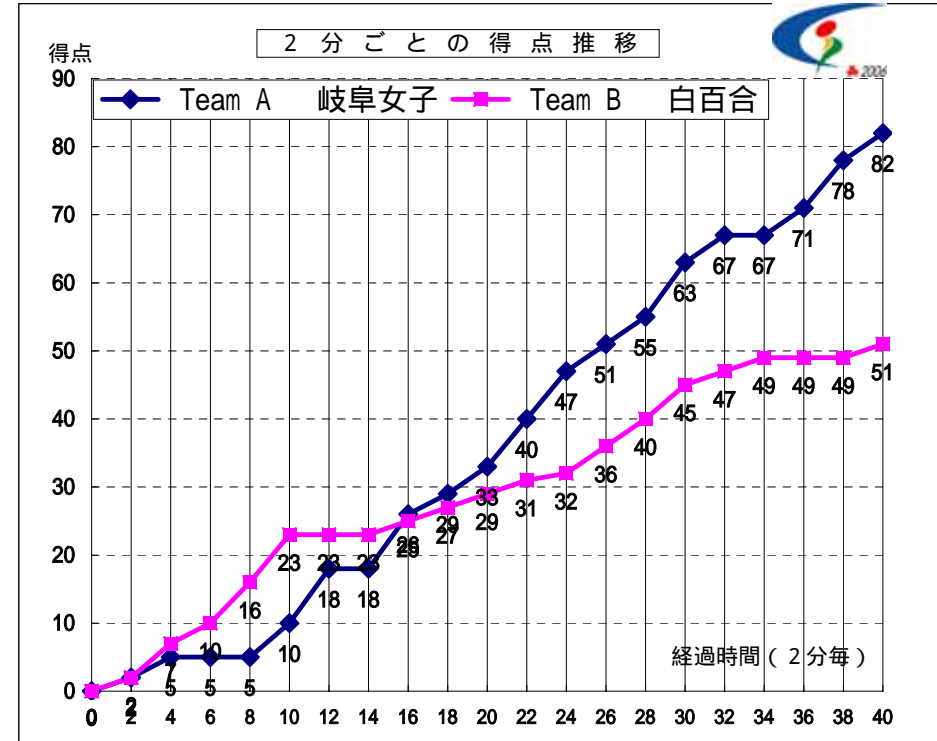

第59回 全国高等学校バスケットボール選手権大会

女子 1回戦

試合日	2006年8月2日
開始時間	14:30
会場	東大阪アリーナ
コート	Gコート
試合順	4 試合目

Team A		Team B
岐阜女子	82	白百合
岐阜県	<table border="1"> <tr><td>10</td><td>-</td><td>23</td></tr> <tr><td>23</td><td>-</td><td>6</td></tr> <tr><td>30</td><td>-</td><td>16</td></tr> <tr><td>19</td><td>-</td><td>6</td></tr> <tr><td>-</td><td>-</td><td>-</td></tr> </table>	岩手県

S	選手名	PTS	3 P		2 P		F T		F	REBOUND			AS	ST	BS	TO	PT									
			成功	試投	成功	試投	成功	試投		OR	DR	TOT														
			4	田中優里	20	0	0	10		15	0	0						0	2	4	6	1	0	0	0	33.0
5	小野 奈津美	11	3	7	0	3	2	2	4	1	6	7	4	0	1	2	26.0									
6	安井 未帆	8	0	6	3	7	2	2	2	0	5	5	5	2	0	1	32.0									
7	田中 沙季	17	0	0	8	11	1	2	1	3	6	9	5	2	0	5	31.0									
8	汪 怡	2	0	0	1	3	0	0	0	1	2	3	0	2	0	1	3.0									
9	水谷 佳代	2	0	0	1	1	0	0	3	0	2	2	1	0	0	3	21.0									
10	伊藤 恭子	10	2	4	2	3	0	0	1	0	1	1	4	1	0	0	26.0									
11	茅谷 由希子	5	1	2	1	3	0	0	2	0	3	3	0	3	2	1	10.0									
12	山川 奈々	7	1	2	2	2	0	0	0	1	1	2	1	3	0	1	9.0									
13	角島 藍	0	0	0	0	0	0	0	1	0	0	0	0	0	0	1	3.0									
14	森本 杏奈	0	0	0	0	0	0	0	1	0	0	0	0	0	0	1	2.0									
15	立花 咲	0	0	0	0	0	0	0	0	0	0	0	1	0	0	1	4.0									
16		-	-	-	-	-	-	-	-	-	-	-	-	-	-	-	-									
17		-	-	-	-	-	-	-	-	-	-	-	-	-	-	-	-									
18		-	-	-	-	-	-	-	-	-	-	-	-	-	-	-	-									
Team / Coach:									0	0	3	3					4									
合計		82	7	21	28	48	5	6	15	8	33	41	22	13	3	21	200									
RATE		33.3%	58.3%	83.3%																						

S	選手名	PTS	3 P		2 P		F T		F	REBOUND			AS	ST	BS	TO	PT									
			成功	試投	成功	試投	成功	試投		OR	DR	TOT														
			4	三浦 優菜	17	5	16	1		3	0	0						0	3	5	8	3	1	0	3	38.0
5	小川 千津子	5	0	7	2	3	1	2	2	1	2	3	7	4	1	7	40.0									
6	三上 華子	0	0	0	0	0	0	0	0	0	0	0	0	0	0	0	1.0									
7	八重 櫻舞	12	0	2	6	10	0	2	2	7	3	10	1	1	0	4	40.0									
8	類家 美穂	5	0	2	2	7	1	1	2	0	4	4	1	3	0	1	34.0									
9	及川 結花	0	0	0	0	0	0	0	1	0	0	0	0	0	0	0	1.0									
10	菊池 友理	12	0	0	4	13	4	4	0	1	1	2	1	0	0	3	36.0									
11	佐々木 佳音	0	0	0	0	1	0	0	0	0	0	0	0	0	0	0	1.0									
12	浅田 麻衣	0	0	0	0	0	0	0	0	0	0	0	0	0	0	0	1.0									
13	阿部 夏海	0	0	0	0	0	0	0	0	0	0	0	0	0	0	0	1.0									
14	加藤 春菜	0	0	1	0	0	0	0	0	0	1	1	0	0	0	0	2.0									
15	大下 ゆかり	0	0	0	0	3	0	0	2	0	0	0	0	2	0	0	5.0									
16		-	-	-	-	-	-	-	-	-	-	-	-	-	-	-	-									
17		-	-	-	-	-	-	-	-	-	-	-	-	-	-	-	-									
18		-	-	-	-	-	-	-	-	-	-	-	-	-	-	-	-									
Team / Coach:									0	0	4	4					0									
合計		51	5	28	15	40	6	9	9	12	20	32	13	11	1	18	200									
RATE		17.9%	37.5%	66.7%																						

CTO	1・2P	3・4P	OT1	OT2	OT3	OT4
TeamA	6:21					
TeamB	15:26	24:12	38:15			

タイムアウトは経過時間で表示しています

戦評

昨年ベスト4の岐阜女子と運動量が多く3Pの得意な盛岡白百合学園の対戦。第1P両チームともハーフコートマンツーマンから速い展開。岐阜女子は#4田中#7田中のインサイド、白百合は#4三浦の連続3Pで加点、岐阜女子タイムアウト。その後も#4三浦の3Pやすばやいドライブインで白百合は加点するが、岐阜女子はインサイドを抑えられミスも目立って第1P終了。

第2P岐阜女子は#7田中に代わって#11茅谷を投入、オフェンスのリズムが変わりディフェンスもよくなり連続得点。6分再び岐阜女子#7田中を投入。ミスの多い白百合に対して岐阜女子は#4田中#7田中連続得点、残り4分で26対25岐阜女子逆転。

第3P岐阜女子は#4田中のミドルシュート#5小野#10伊藤の3Pで加点。白百合は#4三浦の3Pを封じられ苦しい展開、1-1-3ゾーンディフェンスに切り替えるが岐阜女子は中と外をうまく使い分けリードを広げる。

第4P白百合はオフェンスの足が止まりミスが目立ち岐阜女子に連続得点を許す。残り3分、岐阜女子は主力をベンチに下げた。その後大きな変化はなく試合終了。

第1Pはインサイドを封じられ、白百合の3Pに苦しんだ岐阜女子は第2P以降地力を発揮し勝利を収めた。

主審	宮本和徳	副審	西川退助	戦評	大畑学