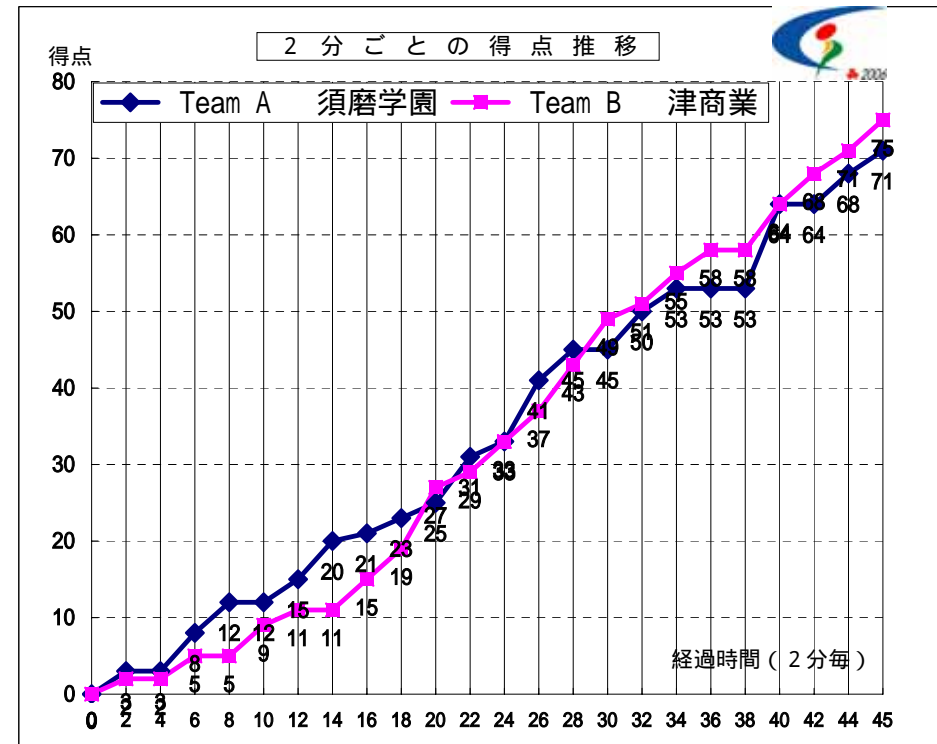

第59回 全国高等学校バスケットボール選手権大会

女子 1回戦

試合日 2006年8月2日
 開始時間 16:10
 会場 東大阪アリーナ
 コート Fコート
 試合順 5 試合目

Team A		Team B
須磨学園	71	75
兵庫県	(12 - 9 13 - 18 20 - 22 19 - 15 7 - 11)	津商業 三重県

S	選手名	PTS	3 P		2 P		F T		F	REBOUND			AS	ST	BS	TO	PT
			成功	試投	成功	試投	成功	試投		OR	DR	TOT					
			4	山下 朋美	16	1	4	6		14	1	3					
5	広瀬 真希	15	0	0	6	13	3	6	3	3	2	5	0	2	0	0	43.5
6	田中 静香	10	2	7	2	6	0	0	4	1	7	8	2	0	0	6	40.0
7	下前 亜里紗	4	0	2	1	3	2	4	3	1	7	8	1	1	0	1	23.5
8	俣江 笑里佳	-	-	-	-	-	-	-	-	-	-	-	-	-	-	-	-
9	中村 夏未	0	0	0	0	0	0	0	1	0	1	1	0	0	0	0	5.0
10	幸福 知沙	-	-	-	-	-	-	-	-	-	-	-	-	-	-	-	-
11	細川 香菜子	-	-	-	-	-	-	-	-	-	-	-	-	-	-	-	-
12	荷出 紗也	20	4	12	4	8	0	0	4	0	5	5	0	3	1	4	44.5
13	村野 亜紀子	3	0	2	1	5	1	1	3	0	2	2	1	1	0	3	16.0
14	桐井 真奈	-	-	-	-	-	-	-	-	-	-	-	-	-	-	-	-
15	荷出 芙巳代	3	1	1	0	0	0	0	1	0	0	0	0	1	0	2	11.0
16		-	-	-	-	-	-	-	-	-	-	-	-	-	-	-	-
17		-	-	-	-	-	-	-	-	-	-	-	-	-	-	-	-
18		-	-	-	-	-	-	-	-	-	-	-	-	-	-	-	-
Team / Coach:									0	0	4	4					0
合計		71	8	28	20	49	7	14	21	9	31	40	11	13	2	22	225
RATE		28.6%	40.8%	50.0%													

S	選手名	PTS	3 P		2 P		F T		F	REBOUND			AS	ST	BS	TO	PT
			成功	試投	成功	試投	成功	試投		OR	DR	TOT					
			4	出口 はるか	2	0	0	1		2	0	0					
5	大矢 真由	21	0	4	8	22	5	6	2	4	7	11	0	3	0	2	45.0
6	水野 里紗	-	-	-	-	-	-	-	-	-	-	-	-	-	-	-	-
7	杉本 由佳	10	0	0	3	12	4	4	3	2	5	7	0	3	0	1	45.0
8	沖谷 秀美	-	-	-	-	-	-	-	-	-	-	-	-	-	-	-	-
9	島 愛枝	2	0	0	1	1	0	0	1	0	0	0	0	0	0	1	6.0
10	福中 玲香	-	-	-	-	-	-	-	-	-	-	-	-	-	-	-	-
11	中川 亜美	5	0	2	2	2	1	3	3	0	6	6	3	0	0	8	45.0
12	谷口 阿沙	19	0	0	7	17	5	6	1	1	4	5	0	3	1	3	38.0
13	佐羽 麻美	-	-	-	-	-	-	-	-	-	-	-	-	-	-	-	-
14	藤口 由加里	16	0	0	7	19	2	2	3	5	11	16	0	4	3	5	39.0
15	戸田 雅子	-	-	-	-	-	-	-	-	-	-	-	-	-	-	-	-
16		-	-	-	-	-	-	-	-	-	-	-	-	-	-	-	-
17		-	-	-	-	-	-	-	-	-	-	-	-	-	-	-	-
18		-	-	-	-	-	-	-	-	-	-	-	-	-	-	-	-
Team / Coach:									0	1	0	1					0
合計		75	0	6	29	75	17	21	14	13	34	47	3	15	5	20	225
RATE		0.0%	38.7%	81.0%													