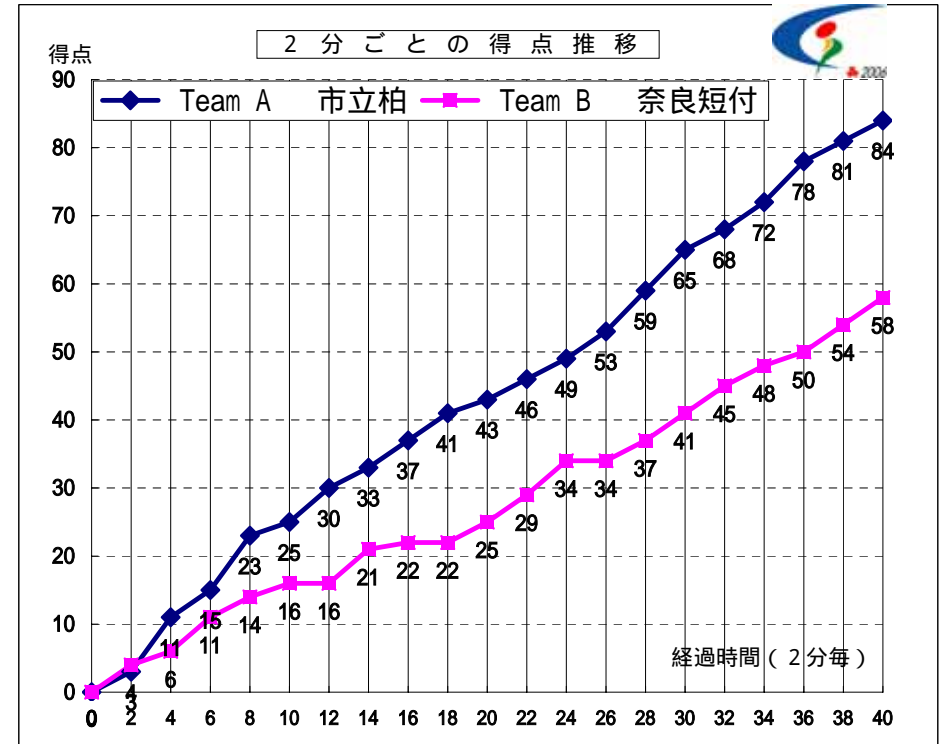

第59回 全国高等学校バスケットボール選手権大会

女子 1回戦

試合日	2006年8月2日
開始時間	12:50
会場	東大阪アリーナ
コート	Fコート
試合順	3 試合目

Team A		Team B
市立柏	84	奈良短付
千葉県		奈良県

	S	選手名	PTS	3 P		2 P		F T		F	REBOUND			AS	ST	BS	TO	PT
				成功	試投	成功	試投	成功	試投		OR	DR	TOT					
				4	生本 聖子	0	0	0	0		0	0	0					
5	猪狩 友美	16	0	0	4	4	8	9	2	0	4	4	3	3	0	2	21.0	
6	米澤 舞	21	4	11	3	5	3	4	3	0	2	2	1	5	0	6	35.0	
7	横山 亜希恵	13	0	2	6	12	1	2	4	4	5	9	1	1	1	0	31.0	
8	渡辺 瑞香	0	0	0	0	2	0	0	1	0	0	0	1	0	0	1	5.0	
9	岩井 奈緒美	15	1	6	4	5	4	10	4	2	1	3	0	1	2	1	31.5	
10	林 ひろみ	0	0	0	0	1	0	0	1	0	1	1	0	0	0	1	2.5	
11	諏訪 舞	5	0	0	2	3	1	2	1	0	3	3	1	0	0	3	19.0	
12	戸辺 美也	2	0	0	0	1	2	4	3	2	2	4	0	1	0	2	16.5	
13	望月 桃子	3	0	0	1	1	1	1	0	0	0	0	0	0	0	0	2.5	
14	西山 由真	6	0	0	2	6	2	4	0	5	3	8	0	1	0	2	25.0	
15	武居 ゆき	3	1	1	0	0	0	0	1	0	1	1	0	1	0	2	8.5	
16		-	-	-	-	-	-	-	-	-	-	-	-	-	-	-	-	
17		-	-	-	-	-	-	-	-	-	-	-	-	-	-	-	-	
18		-	-	-	-	-	-	-	-	-	-	-	-	-	-	-	-	
Team / Coach:										0	1	1	2				1	
合計			84	6	20	22	40	22	36	21	14	23	37	7	13	3	21	200
RATE			30.0%	55.0%	61.1%													

CTO	1・2P	3・4P	OT1	OT2	OT3	OT4
TeamA	3:31	23:34				
TeamB	15:57	25:43	32:02			

タイムアウトは経過時間で表示しています

戦評

高さ、スピードを生かし着実に点数を加えた市立柏が、ディフェンスに変化をつけて激しくあつてきた奈良短付に冷静に対応して勝利を収めた。

第1P 立ち上がりから両チーム激しいディフェンスで一歩も譲らず。市立柏は#5猪狩、#7横山、#14西山の高さ、#6米澤の早さを生かし、奈良短付は#13三橋、#15石川の高さとのシュート、スピードで対抗。ファールが増えた奈良短付が9点リードされて終わる。