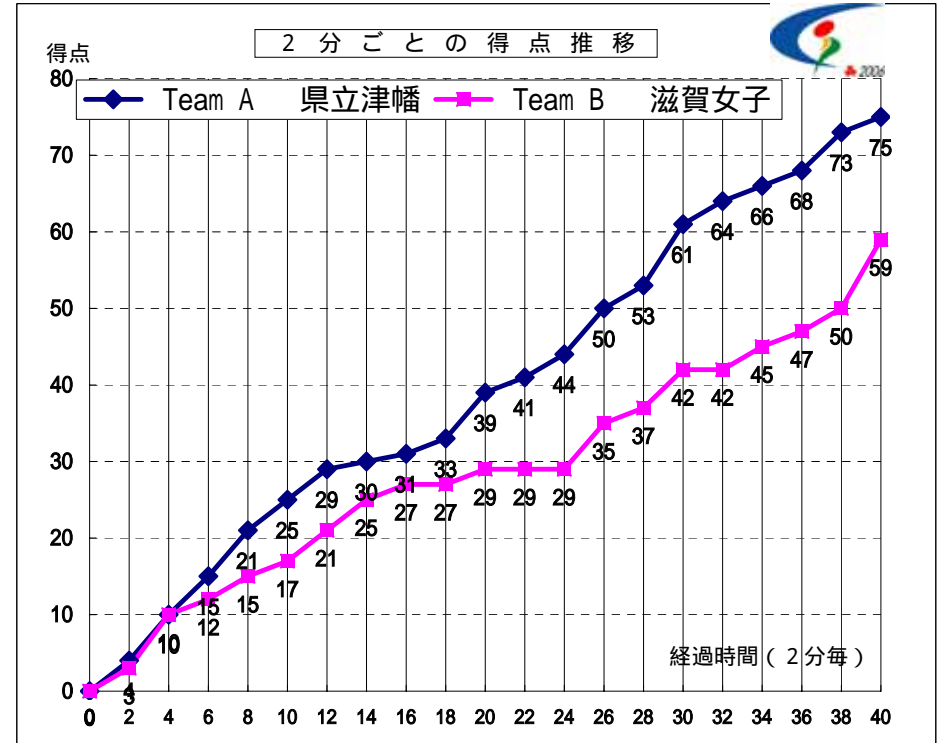

# 第59回 全国高等学校バスケットボール選手権大会

女子 1回戦

試合日	2006年8月2日
開始時間	11:10
会場	東大阪アリーナ
コート	Fコート
試合順	2試合目

Team A		Team B
県立津幡	75	滋賀女子
石川県		滋賀県

	S	選手名	PTS	3 P		2 P		F T		F	REBOUND			AS	ST	BS	TO	PT
				成功	試投	成功	試投	成功	試投		OR	DR	TOT					
				4	松村 育実	6	0	3	3		10	0	0					
5	池田 智美	25	4	8	6	8	1	2	3	1	3	4	3	3	3	5	37.5	
6	浅野 瞳	3	1	2	0	0	0	0	0	0	0	0	0	0	0	0	4.0	
7	橋本 彩	13	0	0	6	12	1	2	3	4	10	14	4	0	4	2	36.5	
8	宮嶋 千華	0	0	1	0	1	0	0	2	0	1	1	0	0	0	2	6.5	
9	一后 優美	18	6	8	0	0	0	0	3	0	3	3	1	1	0	1	30.5	
10	中山 泉	0	0	0	0	0	0	0	0	0	0	0	0	0	0	0	2.0	
11	田村 香里	0	0	5	0	0	0	0	0	0	0	0	1	2	0	0	13.5	
12	小宿 咲	0	0	0	0	0	0	2	1	0	0	0	0	0	1	2	2.0	
13	八坂 佳枝	0	0	0	0	0	0	0	0	0	1	1	0	0	1	1	7.0	
14	竹林 陽香	5	1	2	1	2	0	0	2	1	4	5	1	0	1	1	16.0	
15	宮森 智子	5	0	0	2	5	1	2	0	2	4	6	1	1	1	1	23.5	
16		-	-	-	-	-	-	-	-	-	-	-	-	-	-	-	-	
17		-	-	-	-	-	-	-	-	-	-	-	-	-	-	-	-	
18		-	-	-	-	-	-	-	-	-	-	-	-	-	-	-	-	
Team / Coach:										0	1	5	6				5	
合計			75	12	29	18	38	3	8	17	10	34	44	13	9	11	21	200
RATE				41.4%		47.4%		37.5%										

	S	選手名	PTS	3 P		2 P		F T		F	REBOUND			AS	ST	BS	TO	PT
				成功	試投	成功	試投	成功	試投		OR	DR	TOT					
				4	青山 友香	22	2	8	8		20	0	2					
5	山路 美帆	13	3	13	1	12	2	2	0	1	2	3	3	2	0	2	39.0	
6	鈴木 千尋	0	0	1	0	1	0	0	2	0	0	0	0	0	0	0	7.0	
7	木俣 はるか	0	0	0	0	0	0	0	0	0	0	0	0	0	0	0	1.0	
8	長谷川 絢子	3	1	3	0	0	0	0	0	0	0	0	0	0	0	0	1.0	
9	北川 晴香	2	0	0	1	2	0	0	1	2	2	4	0	1	1	2	15.0	
10	稲田 菜	10	0	1	4	9	2	6	0	0	7	7	1	2	0	4	39.0	
11	本多 舞衣	9	0	0	3	8	3	5	1	4	2	6	2	2	0	5	30.0	
12	酒井 知恵	0	0	0	0	4	0	0	5	4	4	8	0	2	0	0	26.0	
13	國松 祐未	0	0	0	0	0	0	0	0	0	1	1	0	0	0	0	1.0	
14	濱田 彩	0	0	0	0	1	0	2	0	1	0	1	0	0	0	0	1.0	
15	山村 英里	0	0	0	0	0	0	0	1	1	0	1	0	0	0	0	1.0	
16		-	-	-	-	-	-	-	-	-	-	-	-	-	-	-	-	
17		-	-	-	-	-	-	-	-	-	-	-	-	-	-	-	-	
18		-	-	-	-	-	-	-	-	-	-	-	-	-	-	-	-	
Team / Coach:										0	0	6	6				2	
合計			59	6	26	17	57	7	17	12	15	29	44	8	13	1	18	200
RATE				23.1%		29.8%		41.2%										

CTO	1・2P	3・4P	OT1	OT2	OT3	OT4
TeamA	12:52	34:50 36:23				
TeamB	11:10	26:55 31:45 34:36				

タイムアウトは経過時間で表示しています