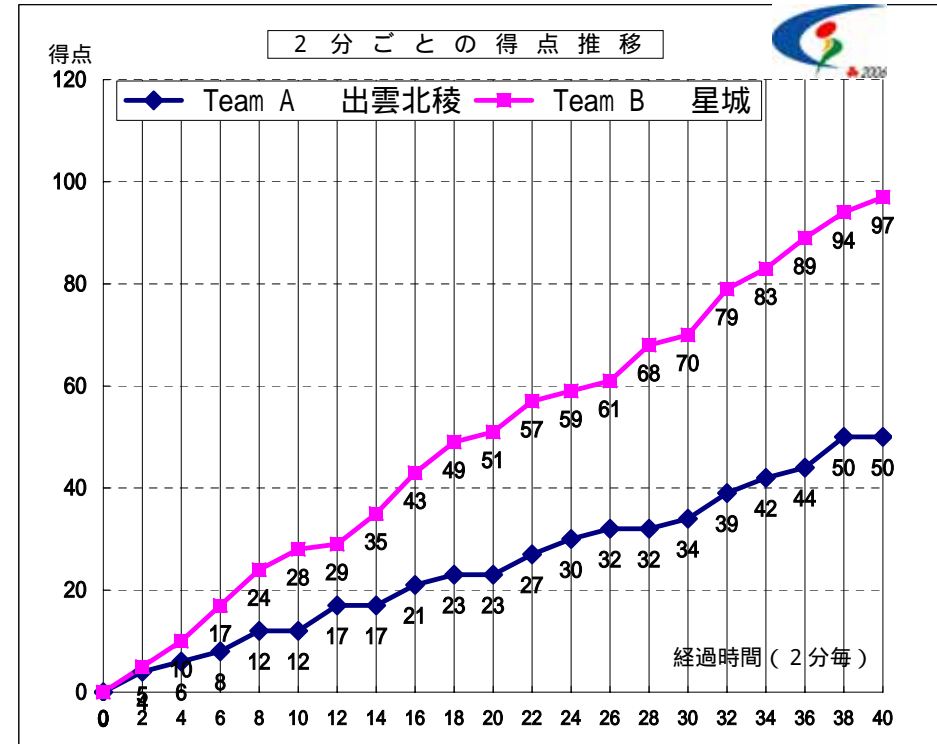

第59回 全国高等学校バスケットボール選手権大会

女子 1回戦

試合日 2006年8月2日
 開始時間 9:30
 会場 東大阪アリーナ
 コート Fコート
 試合順 1 試合目

Team A		Team B
出雲北稜	50	97
島根県		愛知県

Team A 出雲北稜		PTS	3 P		2 P		F T		F	REBOUND			AS	ST	BS	TO	PT
S	選手名		成功	試投	成功	試投	成功	試投		OR	DR	TOT					
4	井原 麻友佳		4	0	8	2	6	0		1	4	2					
5	形部 由希子	17	0	0	8	15	1	3	1	2	4	6	1	0	0	2	31.0
6	永見 英利香	0	0	0	0	1	0	0	2	3	0	3	1	0	0	2	7.5
7	野田 千尋	0	0	1	0	1	0	0	1	0	2	2	0	0	0	2	6.5
8	堀 友里恵	7	1	2	1	2	2	2	1	2	2	4	0	0	0	1	10.0
9	小川 菜美子	4	0	4	2	3	0	0	2	2	4	6	0	3	0	3	26.5
10	堀田 晴奈	11	1	2	1	7	6	6	4	0	1	1	1	0	0	3	32.5
11	田中 彩	0	0	12	0	0	0	0	1	2	2	4	1	1	0	0	24.0
12	前田 千春	5	0	0	2	3	1	1	5	0	1	1	1	1	0	0	9.5
13	松原 未来	0	0	3	0	0	0	0	1	0	0	0	0	0	0	0	3.5
14	牧田 和歌奈	0	0	0	0	0	0	0	0	0	0	0	0	0	0	0	1.5
15	渡邊 詩織	2	0	0	1	1	0	0	1	0	0	0	0	1	0	2	8.5
16		-	-	-	-	-	-	-	-	-	-	-	-	-	-	-	-
17		-	-	-	-	-	-	-	-	-	-	-	-	-	-	-	-
18		-	-	-	-	-	-	-	-	-	-	-	-	-	-	-	-
Team / Coach:									0	1	9	10				2	
合計		50	2	32	17	39	10	13	23	14	29	43	9	7	0	22	200
RATE		6.3%	43.6%	76.9%													

Team B 星城		PTS	3 P		2 P		F T		F	REBOUND			AS	ST	BS	TO	PT
S	選手名		成功	試投	成功	試投	成功	試投		OR	DR	TOT					
4	内藤 しずか		20	0	0	10	14	0		0	2	6					
5	吉田 まみ	2	0	0	0	2	2	4	1	0	0	0	1	0	0	1	8.5
6	神品 那奈	7	0	4	2	2	3	4	3	3	6	9	2	2	1	3	29.0
7	菅沼 夏菜	13	2	3	3	8	1	2	3	0	3	3	0	2	3	1	21.5
8	井上 真由乃	2	0	1	1	8	0	0	1	0	0	0	6	0	2	2	19.5
9	杉山 沙弥香	12	2	3	3	3	0	0	0	0	2	2	1	2	0	1	16.0
10	谷口 麻帆	3	0	0	1	4	1	2	0	0	1	1	0	0	0	0	7.0
11	土井 麻依子	3	1	2	0	0	0	0	0	0	1	1	0	1	0	2	6.5
12	西尾 優奈	9	0	0	4	8	1	2	2	2	2	4	1	3	0	2	16.0
13	押谷 葵	10	2	3	2	2	0	4	1	0	1	1	1	3	1	1	12.5
14	木原 穂奈美	9	1	3	3	7	0	3	0	0	2	2	4	1	0	1	21.0
15	牧原 小枝	7	0	0	1	1	5	6	2	2	3	5	2	0	1	1	16.5
16		-	-	-	-	-	-	-	-	-	-	-	-	-	-	-	-
17		-	-	-	-	-	-	-	-	-	-	-	-	-	-	-	-
18		-	-	-	-	-	-	-	-	-	-	-	-	-	-	-	-
Team / Coach:									15	15	31	46				17	
合計		97	8	19	30	59	13	27	30	28	59	87	20	14	9	32	200
RATE		42.1%	50.8%	48.1%													