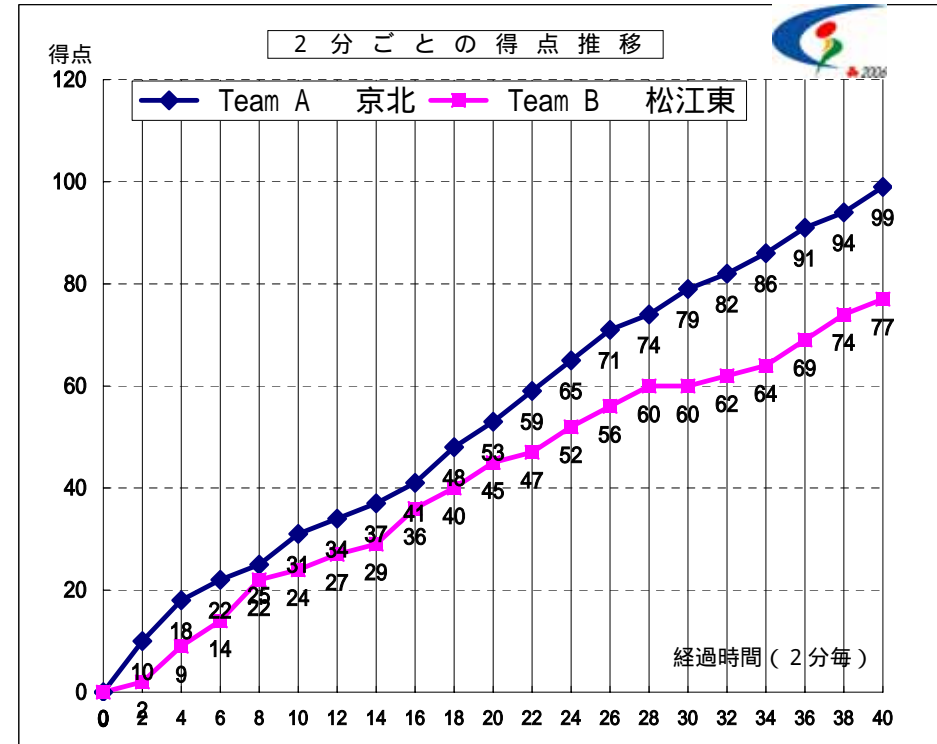

第59回 全国高等学校バスケットボール選手権大会

男子 1回戦

試合日 2006年8月2日
 開始時間 9:30
 会場 大阪府立体育会館
 コート Cコート
 試合順 1 試合目

Team A		Team B
京北	99	77
東京都	(31 - 24)	松江東
	(22 - 21)	島根県
	(26 - 15)	
	(20 - 17)	

Team A 京北		PTS	3 P		2 P		F T		F	REBOUND			AS	ST	BS	TO	PT
S	選手名		成功	試投	成功	試投	成功	試投		OR	DR	TOT					
4	二ノ宮 康平		45	10	13	7	21	1		1	2	0					
5	平田 将	7	1	5	2	2	0	0	1	3	3	6	7	5	0	2	38.5
6	池田 亮介	5	1	2	1	3	0	0	1	0	2	2	1	0	0	3	27.5
7	平 夏樹	0	0	1	0	0	0	0	0	0	0	0	0	0	0	0	1.5
8	藤間 昭平	0	0	0	0	0	0	0	0	0	0	0	0	0	0	0	1.5
9	田渡 修人	31	1	5	12	20	4	5	2	3	11	14	1	3	7	4	40.0
10	金 賢	4	0	0	1	4	2	3	1	5	7	12	0	0	4	1	31.0
11	秋 真志	7	0	0	3	9	1	1	4	1	2	3	0	1	1	1	19.0
12	上原 拓也	0	0	0	0	0	0	0	0	0	0	0	0	0	0	0	1.0
13	井上 晃伸	-	-	-	-	-	-	-	-	-	-	-	-	-	-	-	-
14	萩原 和也	-	-	-	-	-	-	-	-	-	-	-	-	-	-	-	-
15	工藤 竜二	-	-	-	-	-	-	-	-	-	-	-	-	-	-	-	-
16		-	-	-	-	-	-	-	-	-	-	-	-	-	-	-	-
17		-	-	-	-	-	-	-	-	-	-	-	-	-	-	-	-
18		-	-	-	-	-	-	-	-	-	-	-	-	-	-	-	-
Team / Coach:									0	0	2	2				1	
合計		99	13	26	26	59	8	10	11	12	35	47	15	13	15	14	200
RATE			50.0%		44.1%		80.0%										

Team B 松江東		PTS	3 P		2 P		F T		F	REBOUND			AS	ST	BS	TO	PT
S	選手名		成功	試投	成功	試投	成功	試投		OR	DR	TOT					
4	松原 達也		6	0	0	3	6	0		0	2	1					
5	内田 達大	17	3	11	4	5	0	0	4	0	0	0	6	3	0	0	38.5
6	溝淵 貴章	18	0	0	9	17	0	0	3	2	10	12	0	1	0	4	40.0
7	松本 達朗	7	0	0	3	9	1	2	4	1	7	8	2	2	1	3	20.0
8	江原 佑太郎	4	0	0	2	7	0	0	1	2	1	3	2	2	0	1	20.0
9	柴田 崇	16	4	6	1	5	2	4	1	3	5	8	4	0	0	3	31.0
10	小須賀 靖晶	7	1	3	2	3	0	0	0	0	1	1	0	0	0	1	9.0
11	土江 翔平	-	-	-	-	-	-	-	-	-	-	-	-	-	-	-	-
12	湯浅 大祐	-	-	-	-	-	-	-	-	-	-	-	-	-	-	-	-
13	藤原 裕央	-	-	-	-	-	-	-	-	-	-	-	-	-	-	-	-
14	村上 逸人	2	0	2	1	1	0	0	0	0	0	0	0	0	0	0	3.5
15	大田 健人	-	-	-	-	-	-	-	-	-	-	-	-	-	-	-	-
16		-	-	-	-	-	-	-	-	-	-	-	-	-	-	-	-
17		-	-	-	-	-	-	-	-	-	-	-	-	-	-	-	-
18		-	-	-	-	-	-	-	-	-	-	-	-	-	-	-	-
Team / Coach:									0	0	1	1				0	
合計		77	8	22	25	53	3	6	15	9	31	40	19	8	1	20	200
RATE			36.4%		47.2%		50.0%										