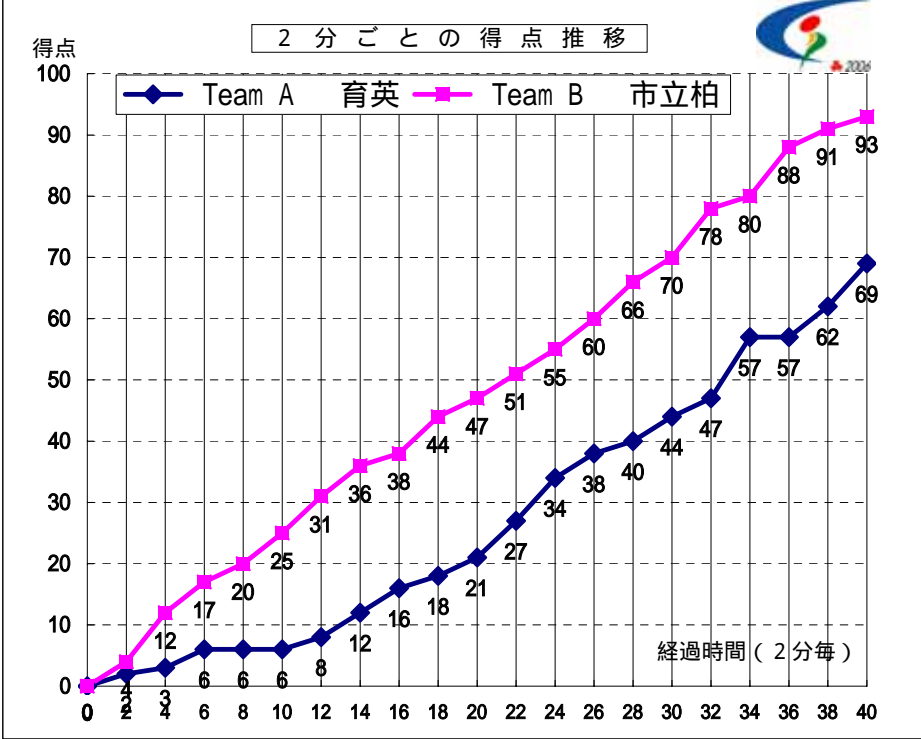

# 第59回 全国高等学校バスケットボール選手権大会

男子 1回戦

試合日 2006年8月2日  
 開始時間 16:10  
 会場 大阪府立体育会館  
 コート Bコート  
 試合順 5 試合目

Team A		Team B
育英	69	93
兵庫県	( 6 - 25 15 - 22 23 - 23 25 - 23 )	市立柏 千葉県

Team A 育英		PTS	3 P		2 P		F T		F	REBOUND			AS	ST	BS	TO	PT
S	選手名		成功	試投	成功	試投	成功	試投		OR	DR	TOT					
4	松崎 賢人		19	1	9	8	16	0		0	3	0					
5	高松 英二	22	3	10	5	11	3	6	4	2	7	9	1	3	2	1	34.0
6	森田 武志	2	0	0	1	3	0	0	3	1	0	1	5	2	0	0	28.0
7	松田 直樹	4	0	0	2	7	0	0	3	3	2	5	0	1	1	1	22.0
8	中島 努	10	0	0	5	7	0	0	4	0	1	1	0	0	1	1	22.0
9	山本 卓央	6	2	2	0	0	0	0	1	0	2	2	2	0	0	2	18.0
10	福本 亮介	0	0	0	0	0	0	0	0	0	0	0	0	0	0	0	1.0
11	田辺 祐輝	0	0	0	0	0	0	0	2	1	1	2	1	0	0	1	13.0
12	吉竹 秀太	0	0	0	0	0	0	0	0	0	0	0	0	0	0	0	2.0
13	神吉 孝行	0	0	0	0	0	0	0	1	0	0	0	0	0	0	0	2.0
14	烏山 友磨	4	0	1	2	2	0	1	1	2	1	3	1	1	0	1	13.5
15	磯部 浩	2	0	0	1	1	0	0	0	2	1	3	0	0	0	0	5.0
16		-	-	-	-	-	-	-	-	-	-	-	-	-	-	-	-
17		-	-	-	-	-	-	-	-	-	-	-	-	-	-	-	-
18		-	-	-	-	-	-	-	-	-	-	-	-	-	-	-	-
Team / Coach:									0	0	7	7					3
合計		69	6	22	24	47	3	7	22	11	23	34	13	9	5	16	200
RATE		27.3%	51.1%	42.9%													

Team B 市立柏		PTS	3 P		2 P		F T		F	REBOUND			AS	ST	BS	TO	PT
S	選手名		成功	試投	成功	試投	成功	試投		OR	DR	TOT					
4	柳 亮祐		15	3	8	3	4	0		0	2	0					
5	宇田川 一馬	16	0	3	5	14	6	10	3	4	8	12	6	3	2	3	36.0
6	本田 勇真	15	1	3	5	7	2	2	3	0	0	0	4	2	0	1	28.0
7	于 春龍	22	0	1	9	10	4	5	1	7	19	26	4	1	5	3	36.5
8	井上 幸浩	19	4	5	3	4	1	2	2	0	1	1	6	0	0	3	33.0
9	上口 真弘	0	0	0	0	0	0	0	1	1	1	2	0	0	0	2	3.5
10	南田 隼人	4	0	0	1	2	2	2	0	3	0	3	1	0	0	1	13.0
11	小野 壮晃	1	0	0	0	0	1	2	0	1	0	1	0	0	0	0	2.5
12	森田 洋章	1	0	1	0	1	1	2	0	0	0	0	0	0	0	1	2.0
13	森田 大介	0	0	0	0	1	0	0	0	1	1	2	0	0	0	1	3.5
14	林 裕輝	0	0	0	0	0	0	2	1	0	0	0	0	0	0	0	2.0
15	小山 哲	0	0	0	0	1	0	0	0	0	0	0	0	0	0	0	4.0
16		-	-	-	-	-	-	-	-	-	-	-	-	-	-	-	-
17		-	-	-	-	-	-	-	-	-	-	-	-	-	-	-	-
18		-	-	-	-	-	-	-	-	-	-	-	-	-	-	-	-
Team / Coach:									0	1	2	3					4
合計		93	8	21	26	44	17	27	13	18	34	52	24	7	7	20	200
RATE		38.1%	59.1%	63.0%													