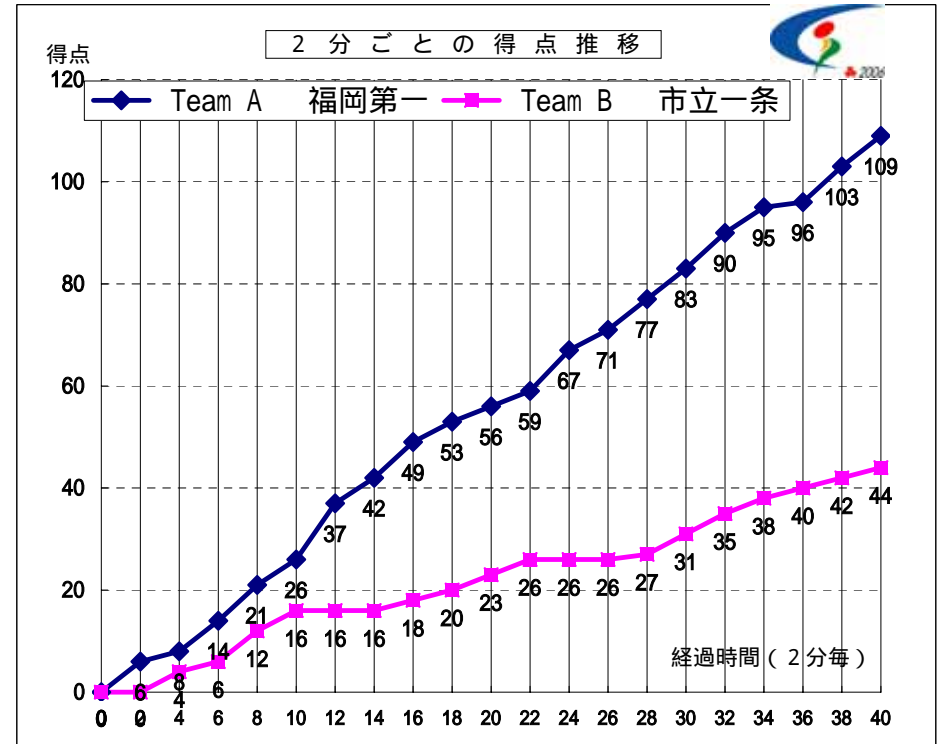

第59回 全国高等学校バスケットボール選手権大会

男子 1回戦

試合日 2006年8月2日
 開始時間 16:10
 会場 大阪府立体育会館
 コート Aコート
 試合順 5 試合目

Team A		Team B
福岡第一	109	44 市立一条
福岡県		奈良県

S	選手名	PTS	3 P		2 P		F T		F	REBOUND			AS	ST	BS	TO	PT
			成功	試投	成功	試投	成功	試投		OR	DR	TOT					
			4	見儀 雅之	12	2	5	3		4	0	0					
5	伊藤 勇樹	3	0	0	1	2	1	2	3	0	2	1	0	0	2	15.5	
6	狩野 祐介	10	2	6	1	2	2	2	1	1	1	2	3	0	0	17.0	
7	九後 雅治	1	0	0	0	2	1	2	0	1	5	6	1	0	0	20.5	
8	大谷 拓也	20	0	7	8	10	4	5	1	5	3	8	1	0	1	23.5	
9	花野 友昭	7	0	5	3	5	1	2	0	1	1	2	2	2	0	16.5	
10	姚 天翼	8	0	2	3	4	2	4	0	0	3	3	0	1	2	11.0	
11	早川 ジミー	6	0	0	2	4	2	3	1	4	9	13	2	0	0	18.0	
12	熊 吉	20	0	0	10	12	0	2	2	2	2	4	3	1	1	15.0	
13	涂 睿	4	0	0	1	3	2	4	0	1	0	1	1	0	2	9.5	
14	並里 成	11	0	1	5	6	1	1	0	0	1	1	6	2	0	17.5	
15	中村 圭秀	7	0	0	3	4	1	2	3	3	2	5	0	1	3	15.5	
16		-	-	-	-	-	-	-	-	-	-	-	-	-	-	-	
17		-	-	-	-	-	-	-	-	-	-	-	-	-	-	-	
18		-	-	-	-	-	-	-	-	-	-	-	-	-	-	-	
Team / Coach:									0	5	5	0			4		
合計		109	4	26	40	58	17	29	11	23	39	52	22	8	9	13	200
RATE		15.4%		69.0%		58.6%											

Team B 市立一条		PTS	3 P		2 P		F T		F	REBOUND			AS	ST	BS	TO	PT
S	選手名		成功	試投	成功	試投	成功	試投		OR	DR	TOT					
4	中村 亮介		13	0	1	6	24	1		1	4	4					
5	澤田 啓介	0	0	0	0	0	0	0	0	0	0	0	0	0	0	0	3.0
6	三角 武司	-	-	-	-	-	-	-	-	-	-	-	-	-	-	-	-
7	宮崎 裕輔	4	1	6	0	2	1	2	2	0	0	0	0	0	1	1	30.5
8	近藤 翔太	-	-	-	-	-	-	-	-	-	-	-	-	-	-	-	-
9	秦 徹郎	6	2	7	0	4	0	0	4	1	3	4	0	0	0	2	32.5
10	峠 和貴	4	0	0	2	7	0	0	4	0	2	2	0	1	0	1	18.5
11	上西 一胤	4	0	0	2	3	0	0	0	1	0	1	0	0	1	0	9.0
12	宮本 創太	13	0	0	5	21	3	4	5	3	4	7	1	0	0	0	27.5
13	森下 宗之	0	0	0	0	2	0	0	1	1	0	1	0	0	0	1	9.0
14	山本 健太	0	0	2	0	2	0	0	4	0	2	2	0	4	0	5	27.5
15	辻谷 京	0	0	0	0	1	0	0	1	0	1	1	0	0	0	0	8.0
16		-	-	-	-	-	-	-	-	-	-	-	-	-	-	-	-
17		-	-	-	-	-	-	-	-	-	-	-	-	-	-	-	-
18		-	-	-	-	-	-	-	-	-	-	-	-	-	-	-	-
Team / Coach:									0	1	2	0			2		
合計		44	3	16	15	66	5	7	25	11	20	28	2	6	2	15	200
RATE		18.8%		22.7%		71.4%											