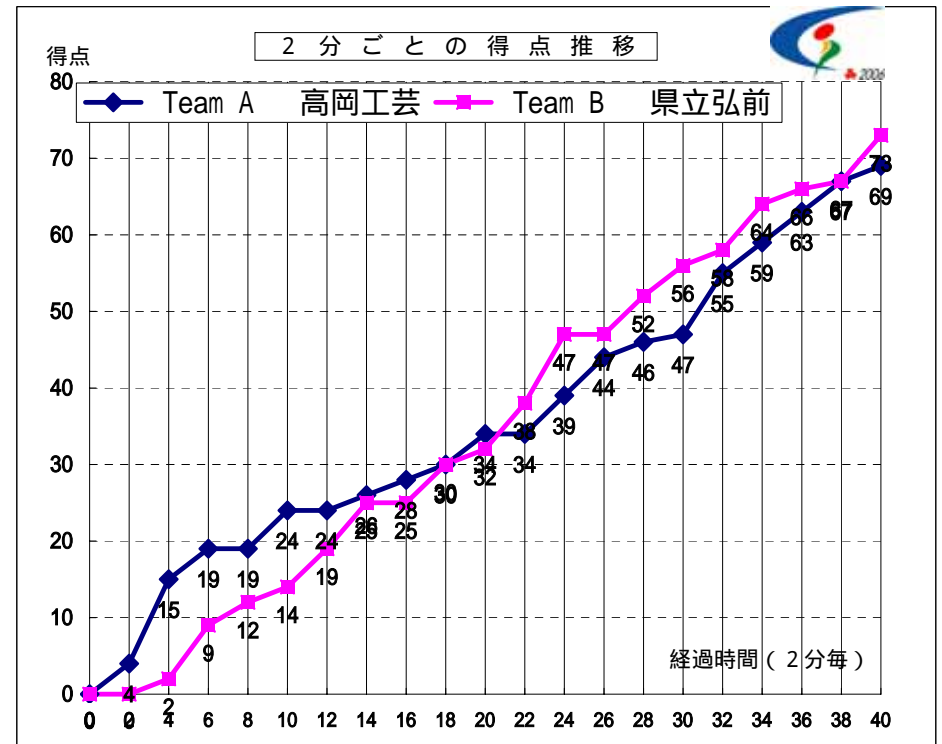

# 第59回 全国高等学校バスケットボール選手権大会

男子 1回戦

試合日 2006年8月2日  
 開始時間 14:30  
 会場 大阪府立体育会館  
 コート Aコート  
 試合順 4 試合目

Team A		Team B
高岡工芸	69	73
富山県		青森県

	S	選手名	PTS	3 P		2 P		F T		F	REBOUND			AS	ST	BS	TO	PT
				成功	試投	成功	試投	成功	試投		OR	DR	TOT					
4		白岩 玲祐	22	0	5	8	9	6	8	5	0	5	5	4	1	1	7	36.5
5		常川 駿	25	3	7	6	10	4	6	2	1	8	9	2	2	0	3	39.0
6		林 直樹	4	0	1	2	4	0	0	5	3	2	5	3	1	0	5	21.0
7		森 充	8	2	7	1	3	0	0	5	1	3	4	0	0	1	1	32.0
8		金山 隼平	2	0	4	0	4	2	3	2	1	2	3	2	1	0	4	29.5
9		高島 慶行	0	0	1	0	0	0	0	1	0	0	0	0	0	0	0	7.5
10		吉澤 卓也	-	-	-	-	-	-	-	-	-	-	-	-	-	-	-	-
11		藤岡 俊太	8	0	0	4	7	0	0	2	4	1	5	0	1	0	0	31.0
12		堀井 雄貴	-	-	-	-	-	-	-	-	-	-	-	-	-	-	-	-
13		中川 泰雅	-	-	-	-	-	-	-	-	-	-	-	-	-	-	-	-
14		三箇 直人	0	0	0	0	0	0	0	0	0	1	1	0	0	0	1	2.0
15		中川 了輔	0	0	0	0	0	0	0	0	0	0	0	1	1	0	0	1.5
16			-	-	-	-	-	-	-	-	-	-	-	-	-	-	-	-
17			-	-	-	-	-	-	-	-	-	-	-	-	-	-	-	-
18			-	-	-	-	-	-	-	-	-	-	-	-	-	-	-	-
Team / Coach:										0	2	1	3				0	
合計			69	5	25	21	37	12	17	22	12	23	35	12	7	2	21	200
RATE			20.0%	56.8%	70.6%													

CTO	1・2P	3・4P	OT1	OT2	OT3	OT4
TeamA	7:05	24:25 38:04 39:28				
TeamB	3:25	14:37 35:50 39:52				

タイムアウトは経過時間で表示しています