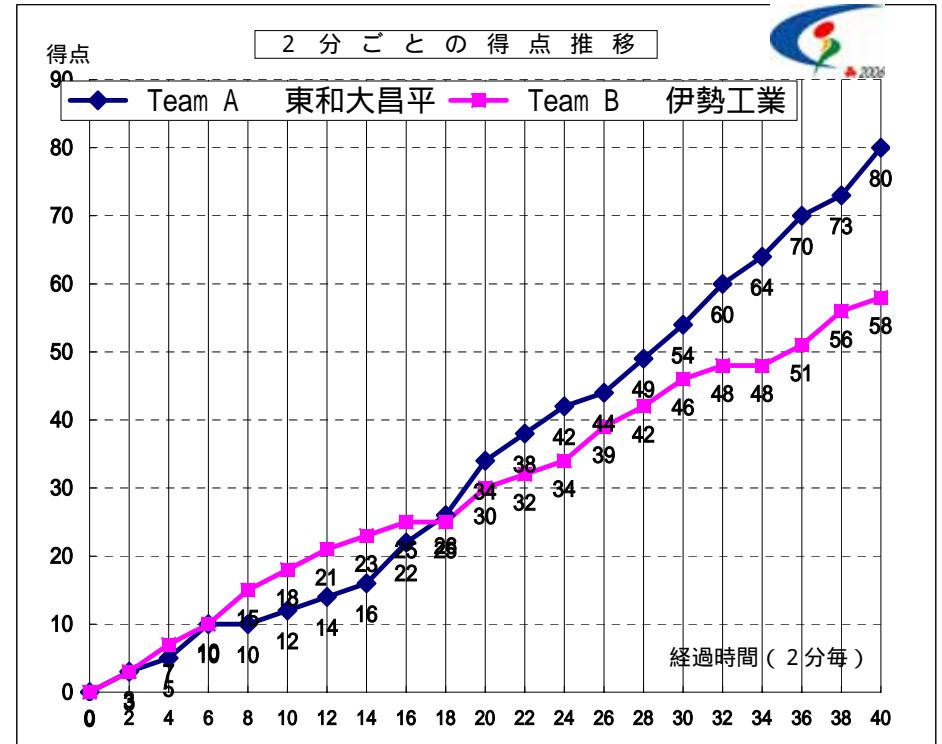

第59回 全国高等学校バスケットボール選手権大会

男子 1回戦

試合日 2006年8月2日
 開始時間 12:50
 会場 大阪府立体育会館
 コート Aコート
 試合順 3 試合目

Team A		Team B
東和大昌平	80	伊勢工業
埼玉県		三重県

	S	選手名	PTS	3 P		2 P		F T		F	REBOUND			AS	ST	BS	TO	PT
				成功	試投	成功	試投	成功	試投		OR	DR	TOT					
				4	佐藤 吏	12	2	5	2		5	2	2					
5	深井 俊太	21	3	9	5	6	2	4	1	1	4	5	2	3	1	0	37.0	
6	加藤 達也	28	0	0	14	18	0	2	3	6	14	20	2	3	4	5	37.0	
7	中津 就斗	-	-	-	-	-	-	-	-	-	-	-	-	-	-	-	-	
8	秋田 建	6	0	0	3	3	0	0	4	0	2	2	1	2	0	2	20.0	
9	江口 行雄	0	0	2	0	0	0	0	4	0	3	3	7	1	0	2	35.0	
10	櫻田 亨	0	0	0	0	1	0	0	0	0	1	1	0	0	0	0	2.5	
11	渡辺 信太郎	0	0	0	0	0	0	0	0	0	0	0	0	0	0	0	0.5	
12	渡辺 拓実	0	0	0	0	0	0	0	0	0	0	0	0	1	0	0	1.0	
13	根木 大明	1	0	0	0	0	1	2	0	0	1	1	0	0	0	1	2.5	
14	陳 學盟	2	0	0	0	2	2	2	0	0	0	0	0	1	0	0	5.0	
15	馬場 健司	10	0	0	5	10	0	0	3	2	0	2	0	1	0	5	22.5	
16		-	-	-	-	-	-	-	-	-	-	-	-	-	-	-	-	
17		-	-	-	-	-	-	-	-	-	-	-	-	-	-	-	-	
18		-	-	-	-	-	-	-	-	-	-	-	-	-	-	-	-	
Team / Coach:										0	0	6	0				1	
合計			80	5	16	29	45	7	12	18	9	33	36	17	13	5	17	200
RATE			31.3%	64.4%	58.3%													

	S	選手名	PTS	3 P		2 P		F T		F	REBOUND			AS	ST	BS	TO	PT
				成功	試投	成功	試投	成功	試投		OR	DR	TOT					
				4	折戸 将	5	0	0	1		7	3	4					
5	兵後 勇次	14	0	0	5	16	4	8	3	5	2	7	0	2	0	3	40.0	
6	田中 裕也	11	2	5	2	8	1	2	3	2	5	7	0	6	0	8	40.0	
7	伊藤 健太	22	2	11	7	12	2	6	4	2	6	8	2	2	1	5	39.0	
8	上野 進也	0	0	0	0	1	0	0	1	0	0	0	0	0	0	1	0.5	
9	小島 昇大	4	0	0	2	2	0	0	0	0	0	0	0	0	1	3	18.0	
10	中北 将也	2	0	0	1	2	0	0	0	0	2	2	1	2	0	2	29.0	
11	小久保 善太郎	-	-	-	-	-	-	-	-	-	-	-	-	-	-	-	-	
12	小林 勇介	-	-	-	-	-	-	-	-	-	-	-	-	-	-	-	-	
13	村瀬 和矢	-	-	-	-	-	-	-	-	-	-	-	-	-	-	-	-	
14	中西 佑介	-	-	-	-	-	-	-	-	-	-	-	-	-	-	-	-	
15	山本 成大	-	-	-	-	-	-	-	-	-	-	-	-	-	-	-	-	
16		-	-	-	-	-	-	-	-	-	-	-	-	-	-	-	-	
17		-	-	-	-	-	-	-	-	-	-	-	-	-	-	-	-	
18		-	-	-	-	-	-	-	-	-	-	-	-	-	-	-	-	
Team / Coach:										0	0	5	0				2	
合計			58	4	16	18	48	10	20	16	11	27	33	7	14	2	28	200
RATE			25.0%	37.5%	50.0%													